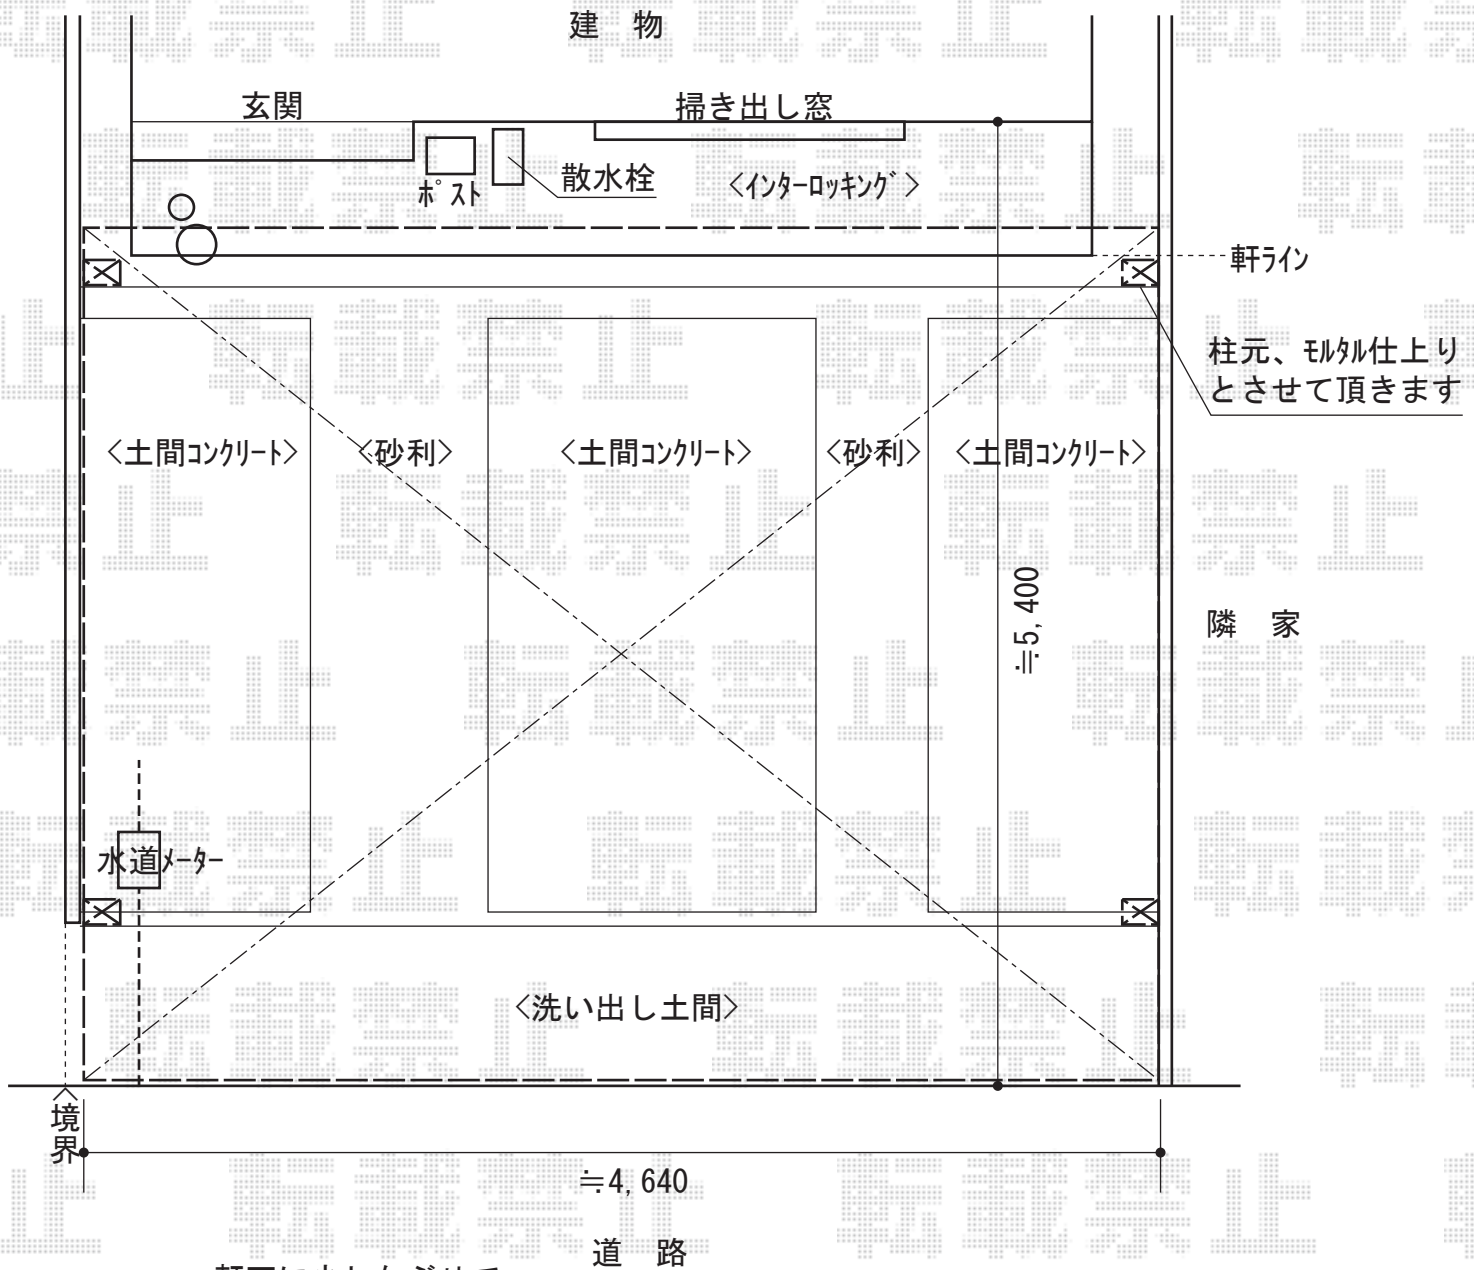

レイナポートグラン M合掌 積雪～20cm対応

軒下に少しかぶせて  
設置致します

YKK AP レイナポートグラン M合掌積雪～20cm対応  
 幅=4,814mm  
 奥行=5,052mm  
 色：プラチナステン  
 屋根材：熱線遮断ポリカーボネート(トーメイマット)  
 柱仕様：ハイルーフ柱仕様(有効高 約2,350mm)

現場状況や作図制限により概略図の内容と多少の違いが生じることがございます。  
 施工時は、現場優先とさせていただきますので、お立会い頂き、  
 最終のご指示のほど、何卒、宜しくお願い致します。