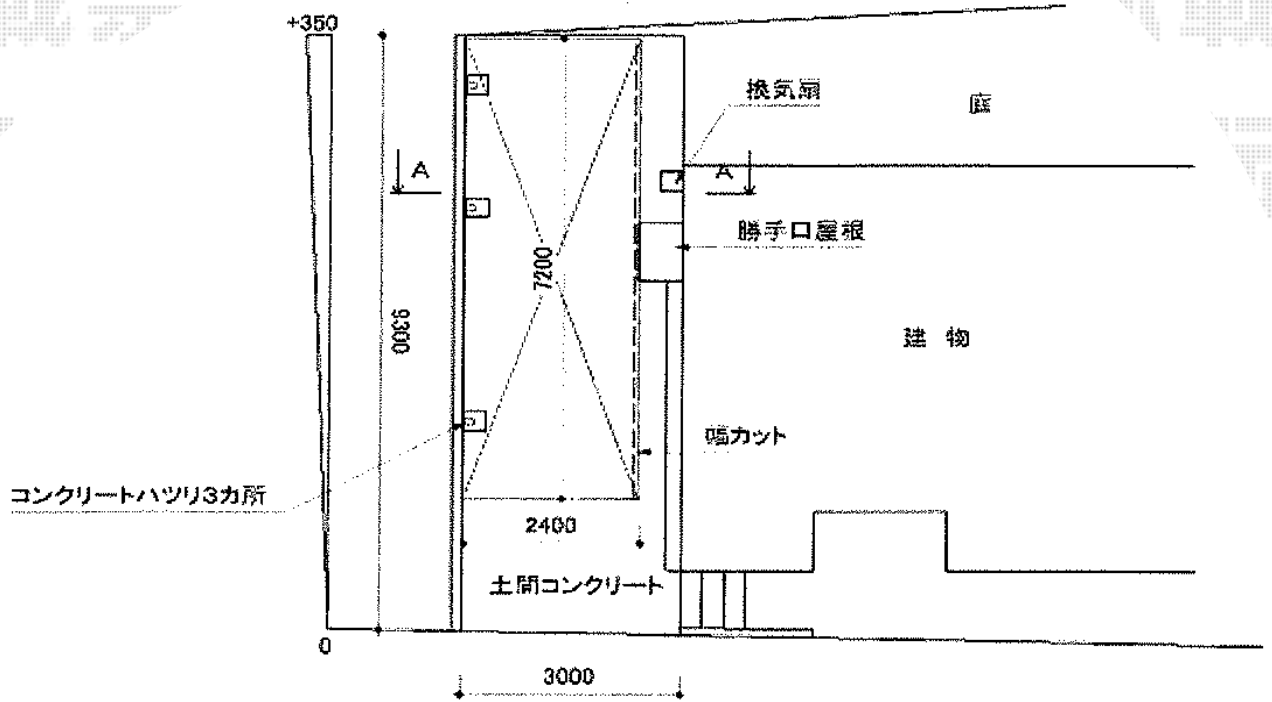

レイナポートグラン 延長 積雪～20cm対応

YKK AP レイナポートグラン 延長 積雪～20cm対応

幅= 2,400mm

奥行= 7,200mm

色: カームブラック

屋根材: 熱線遮断ポリカーボネート (アースブルーマット調)

柱仕様: ハイライフ柱仕様 (有効高 約2,350mm)

現場状況や作図制限により概略図の内容と多少の違いが生じることがございます。
 施工時は、現場優先とさせて頂きたく思いますので、お立会い頂き、
 最終のご指示のほど、何卒、宜しくお願い致します。