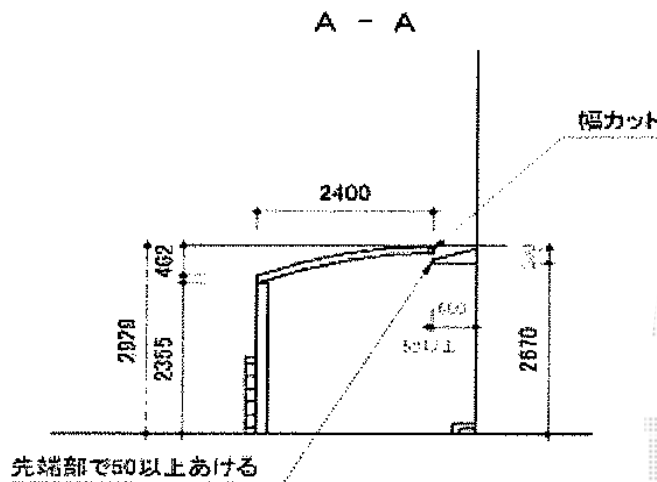

レイナポートグラン 延長 積雪～20cm対応

YKK AP レイナポートグラン 延長 積雪～20cm対応

幅= 2,400mm

奥行= 7,200mm

色: カームブラック

屋根材: 熱線遮断ポリカーボネート (アースブルーマット調)

柱仕様: ハイライフ柱仕様 (有効高 約2,350mm)

現場状況や作図制限により概略図の内容と多少の違いが生じることがございます。
 施工時は、現場優先とさせて頂きたく思いますので、お立会い頂き、
 最終のご指示のほど、何卒、宜しくお願い致します。