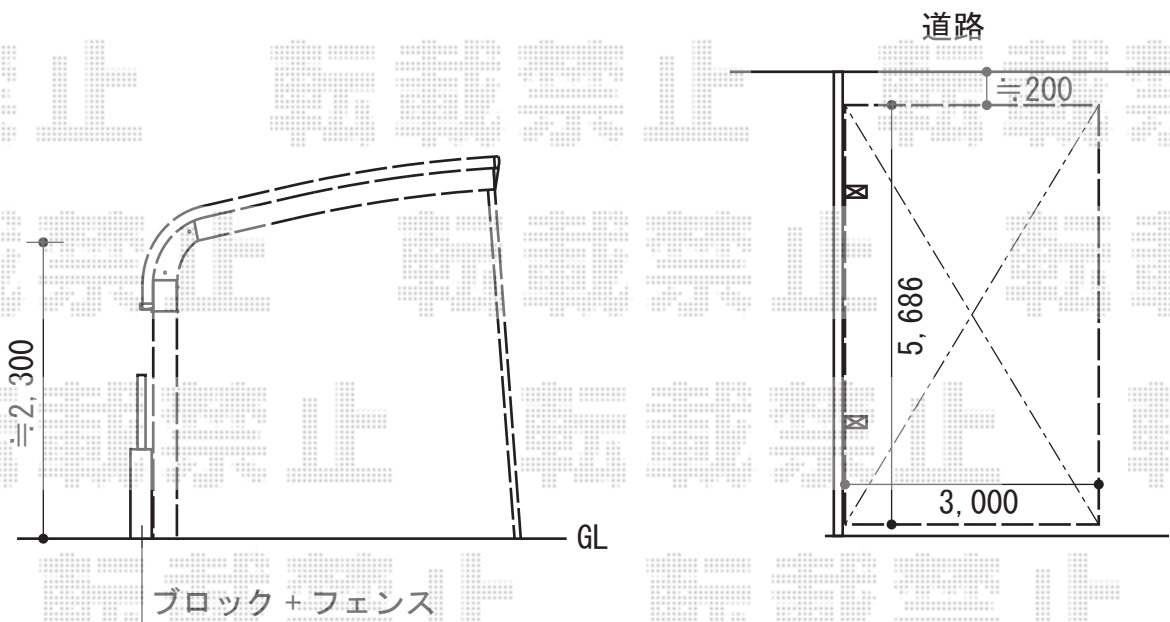

テールポートシグマIII 積雪～30cm対応

トステム テールポートシグマIII 積雪～30cm対応

幅=3,000mm

奥行=5,686mm

色：シャイングレー

屋根材：ポリカーボネート（ブルースモーク）

柱仕様：ロング柱23仕様（有効高 約2,300mm）

オプション：着脱式サポート ロング柱23用 × 2