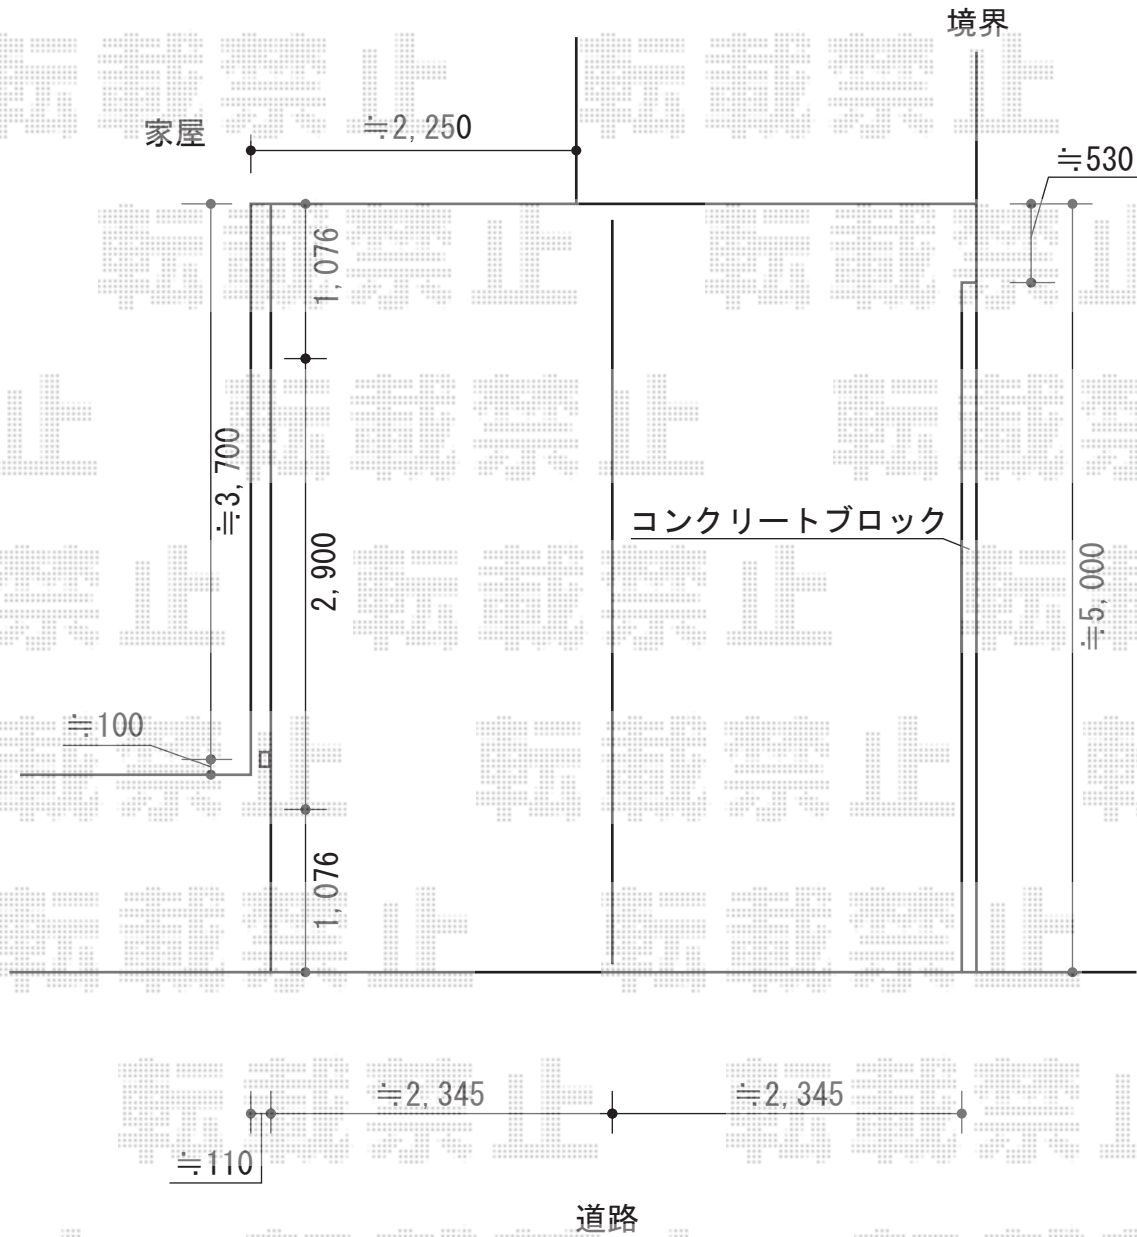

プレシオスポーツ M合掌 積雪～20cm対応

Value Select プレシオスポーツ M合掌 積雪～20cm対応
幅= 4,814mm
奥行= 5,052mm
色： ノーブルステン
屋根材： ポリカーボネート（スカイブルー）
柱仕様： ハイルフ柱仕様（有効高 約2,250mm）

現場状況や作図制限により概略図の内容と多少の違いが生じることがございます。
施工時は、現場優先とさせて頂きたく思いますので、お立会い頂き、
最終のご指示のほど、何卒、宜しくお願い致します。