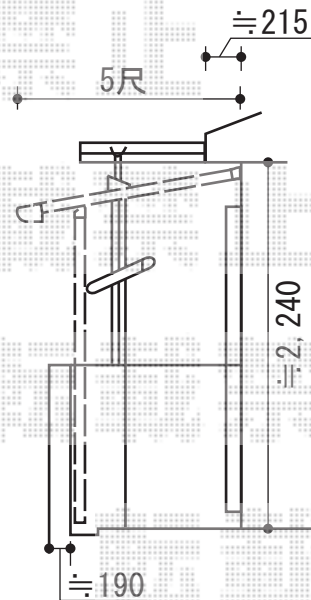

パワーアルファ F型 屋根タイプ 単体 積雪～30cm対応

- 【メーカー】トステム
- 【商品名】パワーアルファ F型 屋根タイプ 単体 積雪～30cm対応
- 【間口=】関東間1.5間（柱芯々2,755mm 屋根幅3,080mm）
- 【出幅=】5尺（1,485mm）
- 【色：】オータムブラウン
- 【屋根材：】ポリカーボネート（ブラウン）
- 【柱仕様：】出幅自在桁タイプ（柱2本）
- 【施工方法：】下止め仕様
- 【オプション：】吊り下げ物干し 2本入

現場状況や作図制限により概略図の内容と多少の違いが生じることがございます。  
施工時は、現場優先とさせて頂きたく思いますので、お立会い頂き、  
最終のご指示のほど、何卒、宜しくお願い致します。

EX-SHOP  
HTTP://WWW.EX-SHOP.NET

担当：都