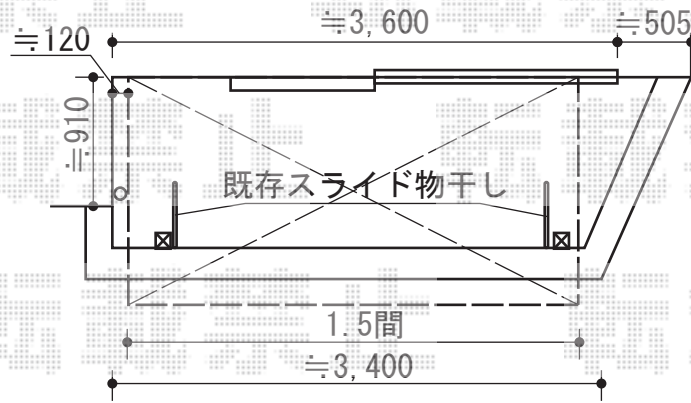

パワーアルファ F型 屋根タイプ 単体 積雪～30cm対応

- 【メーカー】トステム
- 【商品名】パワーアルファ F型 屋根タイプ 単体 積雪～30cm対応
- 【間口=】関東間1.5間（柱芯々2,755mm 屋根幅3,080mm）
- 【出幅=】5尺（1,485mm）
- 【色：】オータムブラウン
- 【屋根材：】ポリカーボネート（ブラウン）
- 【柱仕様：】出幅自在桁タイプ（柱2本）
- 【施工方法：】下止め仕様
- 【オプション：】吊り下げ物干し 2本入

現場状況や作図制限により概略図の内容と多少の違いが生じることがございます。  
施工時は、現場優先とさせて頂きたく思いますので、お立会い頂き、  
最終のご指示のほど、何卒、宜しくお願い致します。

EX-SHOP  
HTTP://WWW.EX-SHOP.NET

担当：都