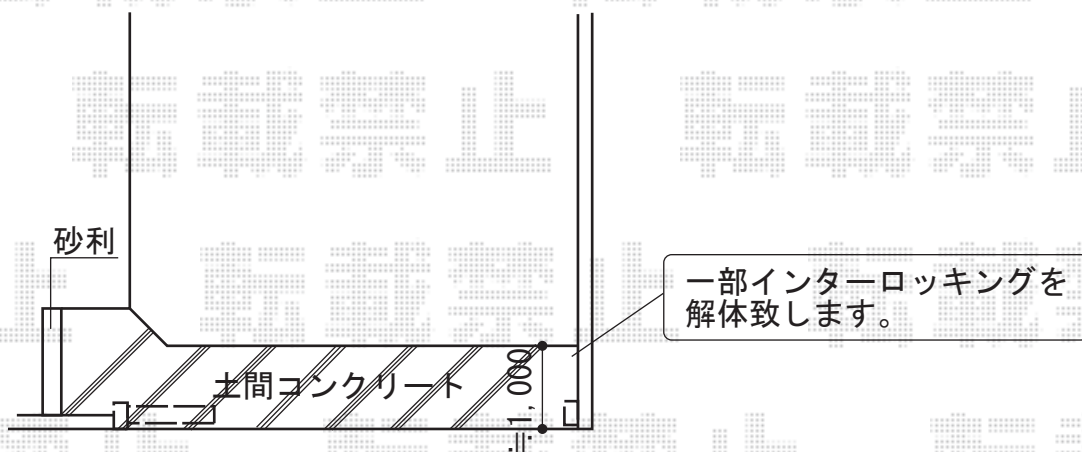

# トリップゲート ペットガード型 ノンレール 片開き 30S

Value Select トリップゲート ペットガード型 ノンレール 片開き 30S  
開口幅= 2,903mm  
全幅= 3,003mm  
たたみ幅= 578mm  
高さ= 1,200mm  
色： ブラック  
キャスター数： 2箇所  
落棒数： 2本

現場状況や作図制限により概略図の内容と多少の違いが生じることがございます。  
施工時は、現場優先とさせて頂きたく思いますので、お立会い頂き、  
最終のご指示のほど、何卒、宜しくお願い致します。