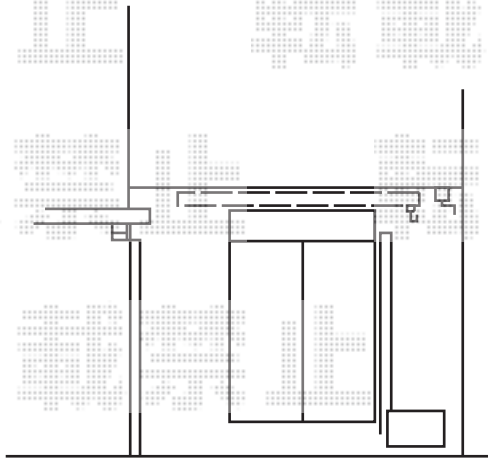

彩風S型 手動式

トステム 彩風S型 手動式
間口=関東間1.5間 (2,730mm)
出幅=1,250mm
本体色：ホワイト
キャンバス色：熱線遮断（ホワイトS）
駆動：手動式
クランクハンドル：長さ1,500mm

現場状況や作図制限により概略図の内容と多少の違いが生じることがございます。
施工時は、現場優先とさせて頂きたく思いますので、お立会い頂き、
最終のご指示のほど、何卒、宜しくお願い致します。