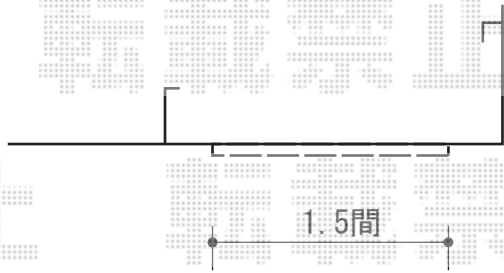

彩風S型 手動式

トステム 彩風S型 手動式
間口=関東間1.5間 (2,730mm)
出幅=1,250mm
本体色：ホワイト
キャンバス色：熱線遮断（ホワイトS）
駆動：手動式
クランクハンドル：長さ1,500mm

現場状況や作図制限により概略図の内容と多少の違いが生じることがございます。
施工時は、現場優先とさせて頂きたく思いますので、お立会い頂き、
最終のご指示のほど、何卒、宜しくお願い致します。