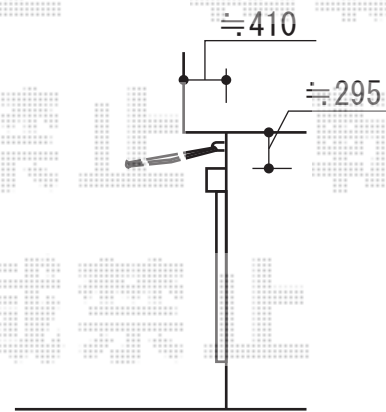

彩風S型 手動式

トステム 彩風S型 手動式
間口=関東間1.5間 (2,730mm)
出幅=1,250mm
本体色：ホワイト
キャンバス色：熱線遮断（ホワイトS）
駆動：手動式
クランクハンドル：長さ1,500mm

現場状況や作図制限により概略図の内容と多少の違いが生じることがございます。
施工時は、現場優先とさせて頂きたく思いますので、お立会い頂き、
最終のご指示のほど、何卒、宜しくお願い致します。