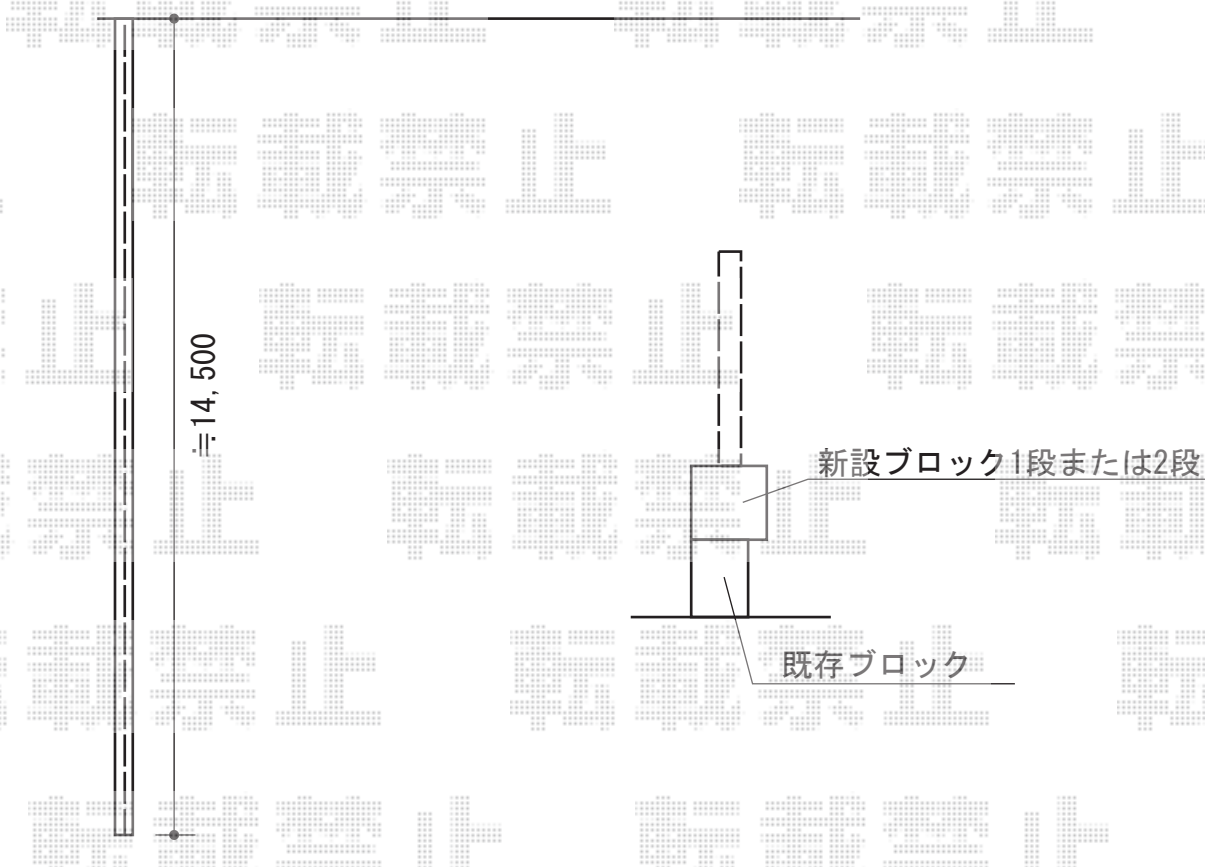

サニーブリーズフェンスS型 間仕切りタイプ

TOEX サニーブリーズフェンスS型 間仕切りタイプ
本体1枚 (W×H) = (1,000×1,200mm) × 15枚
主柱： T-12×14本
端柱： T-12×2本
部品セット： 主柱用×14セット/端柱用×1セット
色： シャイングレー

現場状況や作図制限により概略図の内容と多少の違いが生じることがございます。
施工時は、現場優先とさせて頂きたく思いますので、お立会い頂き、
最終のご指示のほど、何卒、宜しくお願い致します。