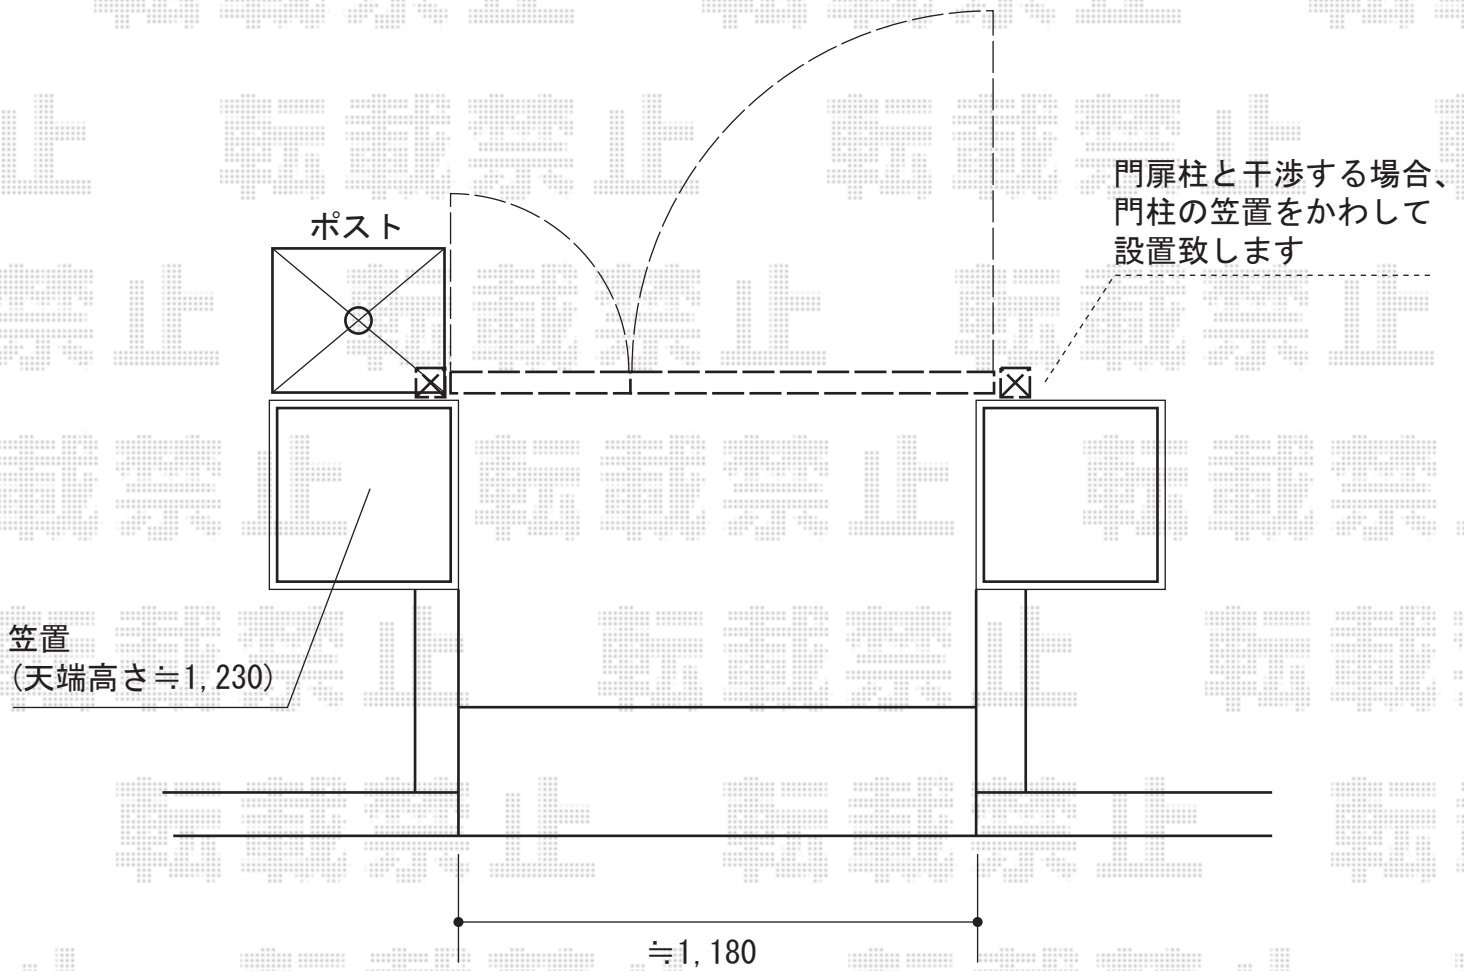

## エクスライン門扉2型 親子開き 門柱使用

YKK AP エクスライン門扉2型 親子開き 門柱使用  
扉幅 = 400 + 800mm  
扉高 = 1,000mm  
色 : ブラウン  
錠 : ハンドル錠E8型  
開き : 内開き

YKK AP Jポストシリーズ KA5型  
色 : メタリックブラウン  
追加部材 : ポール

現場状況や作図制限により概略図の内容と多少の違いが生じることがございます。  
施工時は、現場優先とさせていただきますので、お立会い頂き、  
最終のご指示のほど、何卒、宜しくお願い致します。