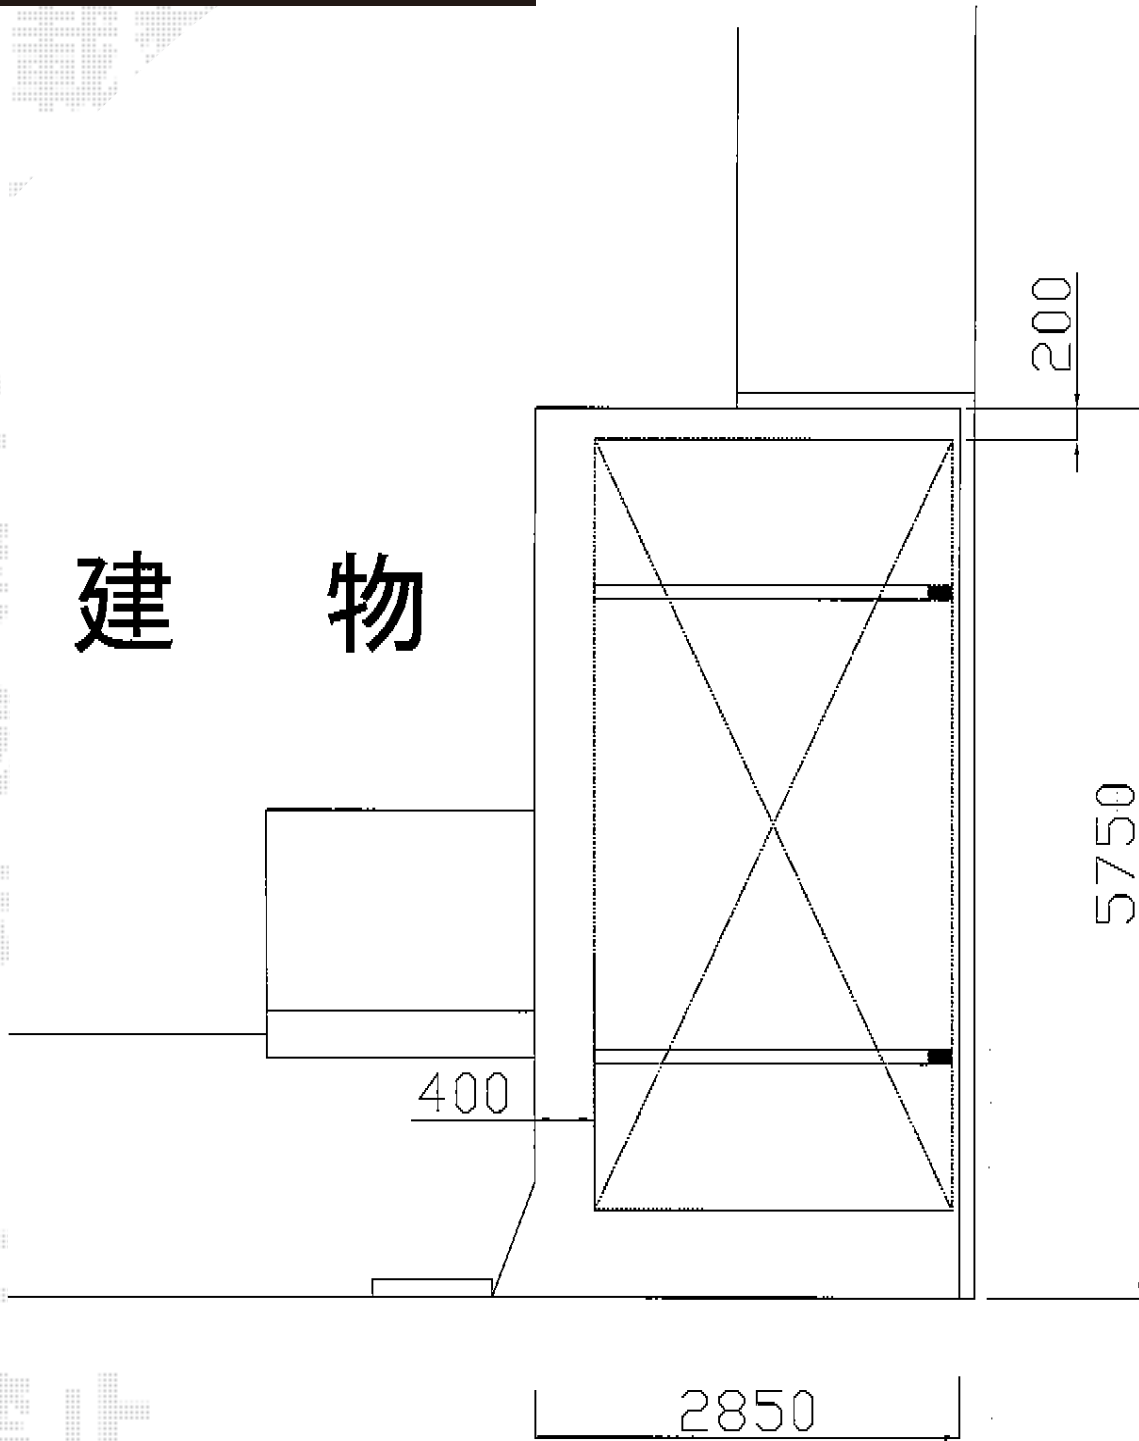

カーブポートシグマIII 積雪～30cm対応

現場状況や作図制限により概略図の内容と多少の違いが生じることがございます。
施工時は、現場優先とさせて頂きたく思いますので、お立会い頂き、
最終のご指示のほど、何卒、宜しくお願い致します。

EX-SHOP
HTTP://WWW.EX-SHOP.NET
担当：松保

全ての著作権は、エクスショップに帰属します。当社とのお取引目的外の使用・複製・転載禁止となっております。