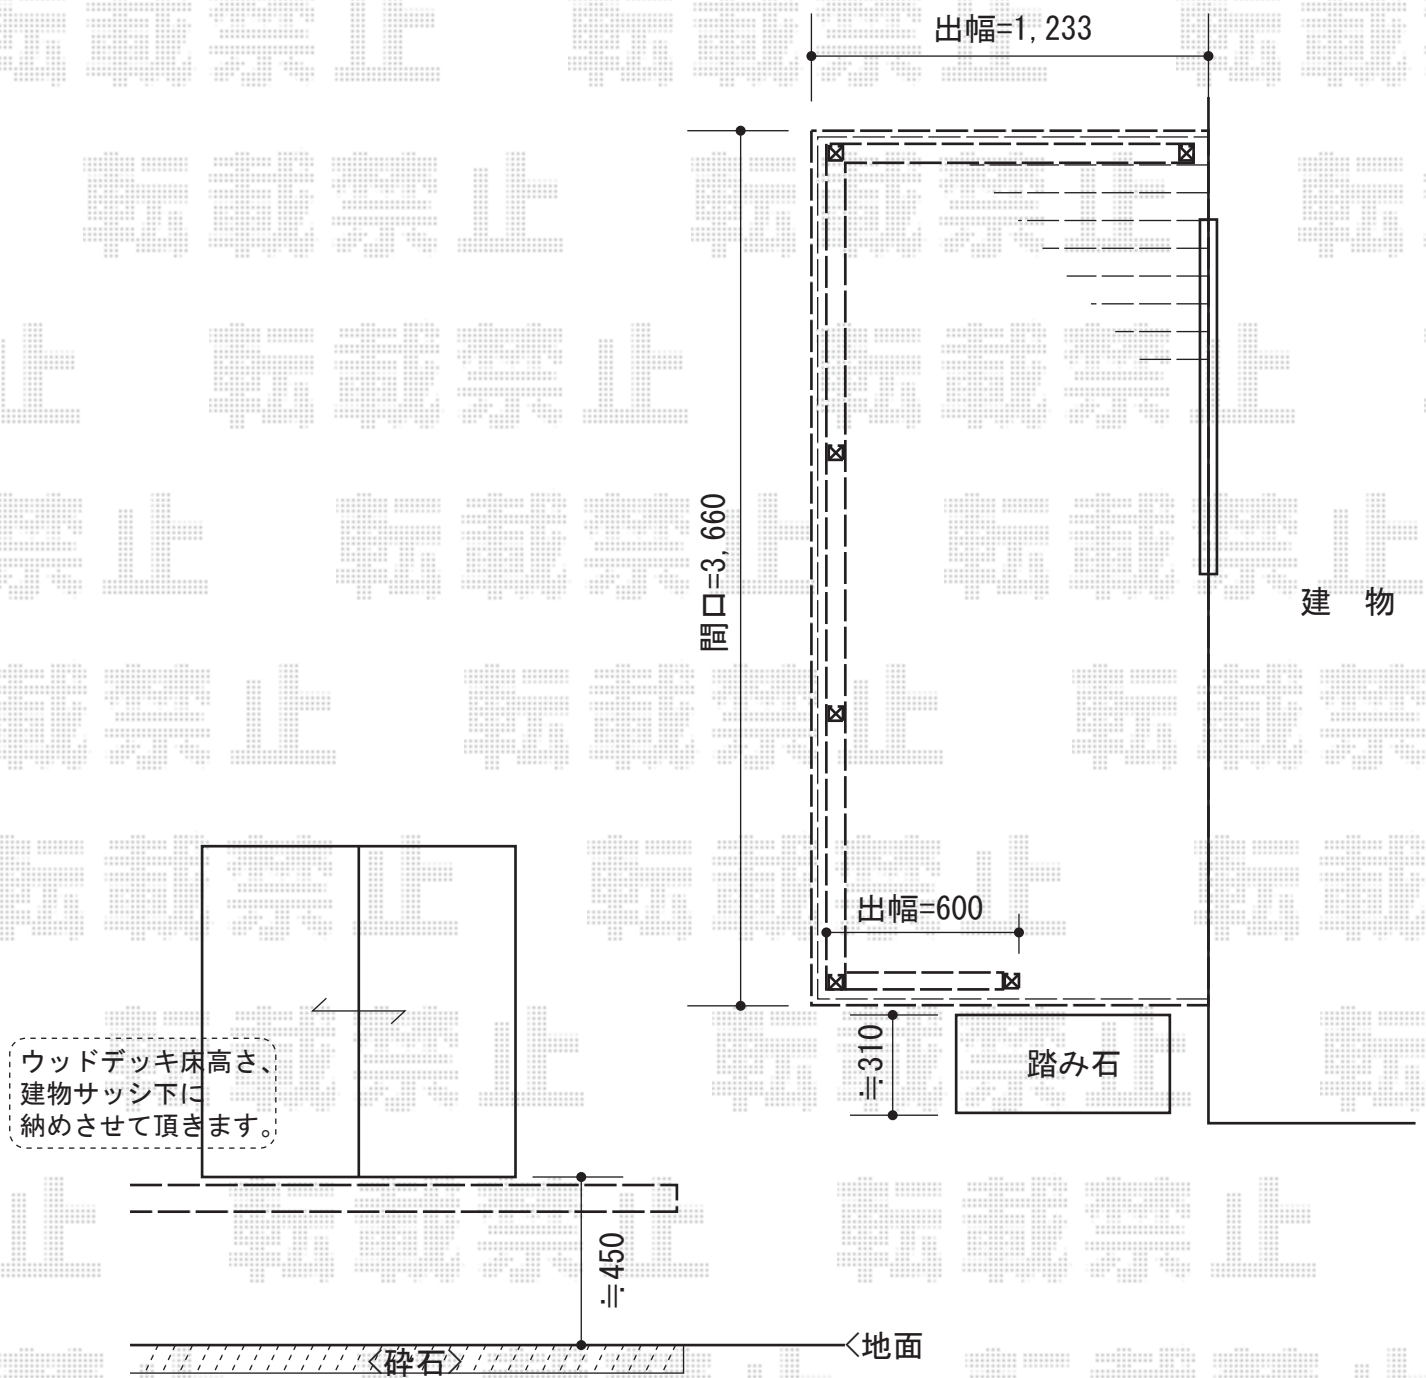

リコステージII

トステム リコステージII

間口= 2.0間 (3,660mm)

出幅= 4尺 (1,233mm)

色：床板：ライトベージュ/束柱：オータムブラウン

床板：標準(溝なし)/縦貼り

幕板：幕板A (厚)

束柱：束柱B (400~550mm)

トステム フラットラチスパネル

本体1枚 (W×H) = (1,200×800mm) × 4枚
(750×800mm) × 1枚

主柱：T-8×6

パネル仕様：フラットラチスパネル (粗目)

柱・笠木色：ライトベージュ

現場状況や作図制限により概略図の内容と多少の違いが生じることがございます。
施工時は、現場優先とさせていただきますので、お立会い頂き、
最終のご指示のほど、何卒、宜しくお願い致します。

EX-SHOP
HTTP://WWW.EX-SHOP.NET