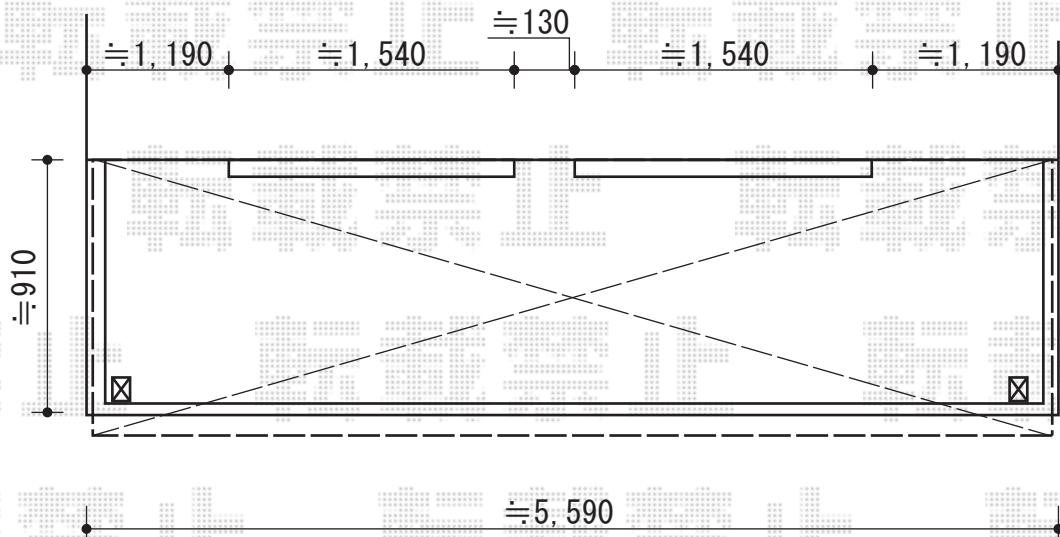

パワーアルファ F型 屋根タイプ 単体 積雪~30cm対応

トステム パワーアルファ L型/F型 屋根タイプ 単体 積雪~30cm対応
間口= 関東間2.5間通し (柱芯々4,605mm 屋根幅5,360mm)
出幅= 3尺 (885mm)
色: ホワイト
屋根材: ポリカーボネート (ブルースモーク)
柱仕様: 出幅自在桁タイプ (柱2本)
施工方法: 下止め仕様
オプション: 吊り下げ物干し ワイド 3本入×1

現場状況や作図制限により概略図の内容と多少の違いが生じることがございます。
施工時は、現場優先とさせて頂きたく思いますので、お立会い頂き、
最終のご指示のほど、何卒、宜しくお願い致します。

EX-SHOP
HTTP://WWW.EX-SHOP.NET

担当: 谷