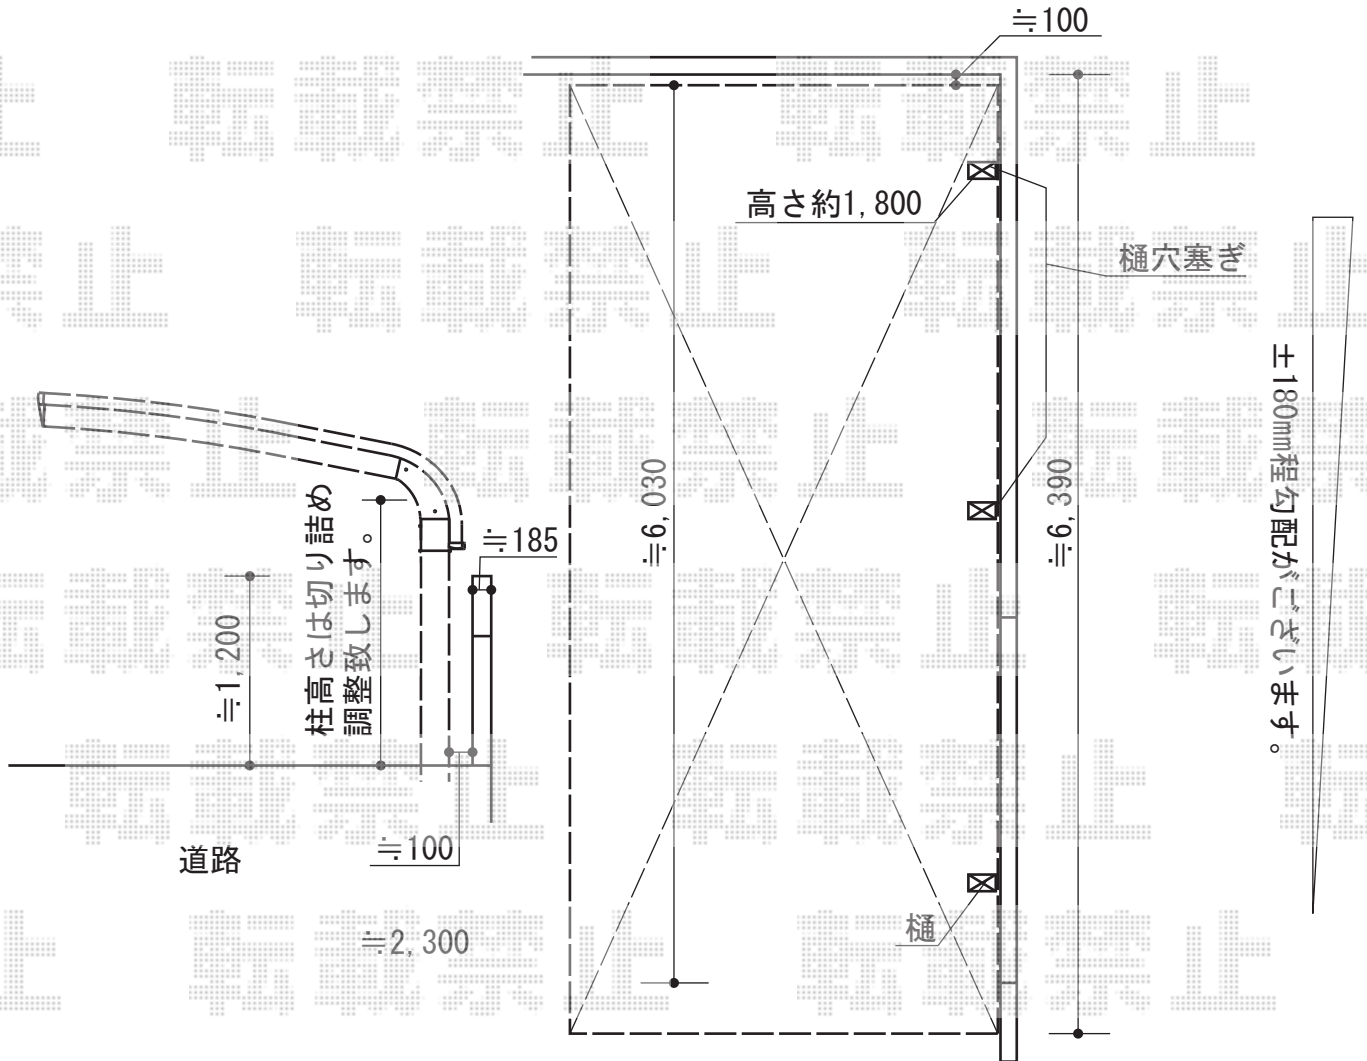

# テールポートシグマIII 延長 積雪～30cm対応

トステム テールポートシグマIII 延長 積雪～30cm対応  
幅=3,000mm  
奥行=6,392mm  
色：シャイングレー  
屋根材：ポリカーボネート（ブルースモーク）  
柱仕様：ロング柱23仕様×2本/標準柱仕様×1本

現場状況や作図制限により概略図の内容と多少の違いが生じることがございます。  
施工時は、現場優先とさせて頂きたく思いますので、お立会い頂き、  
最終のご指示のほど、何卒、宜しくお願い致します。