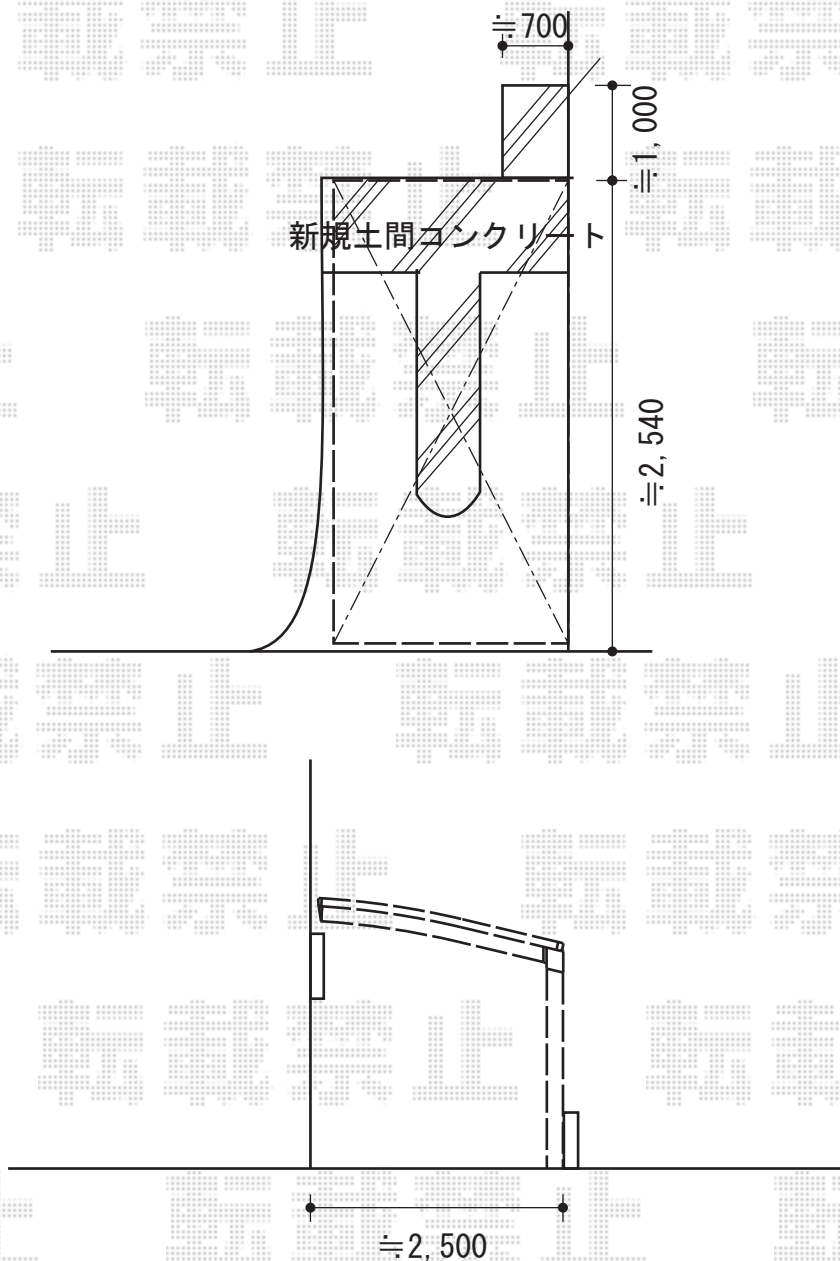

レイナポートグラン 積雪～20cm対応

YKK AP レイナポートグラン 積雪～20cm対応

幅= 2,550mm

奥行= 5,052mm

色： カームブラック

屋根材： 熱線遮断ポリカーボネート(トーマイマット)

柱仕様： ハイルーフ柱仕様(有効高 約2,350mm)

現場状況や作図制限により概略図の内容と多少の違いが生じることがございます。
施工時は、現場優先とさせて頂きたく思いますので、お立会い頂き、
最終のご指示のほど、何卒、宜しくお願い致します。