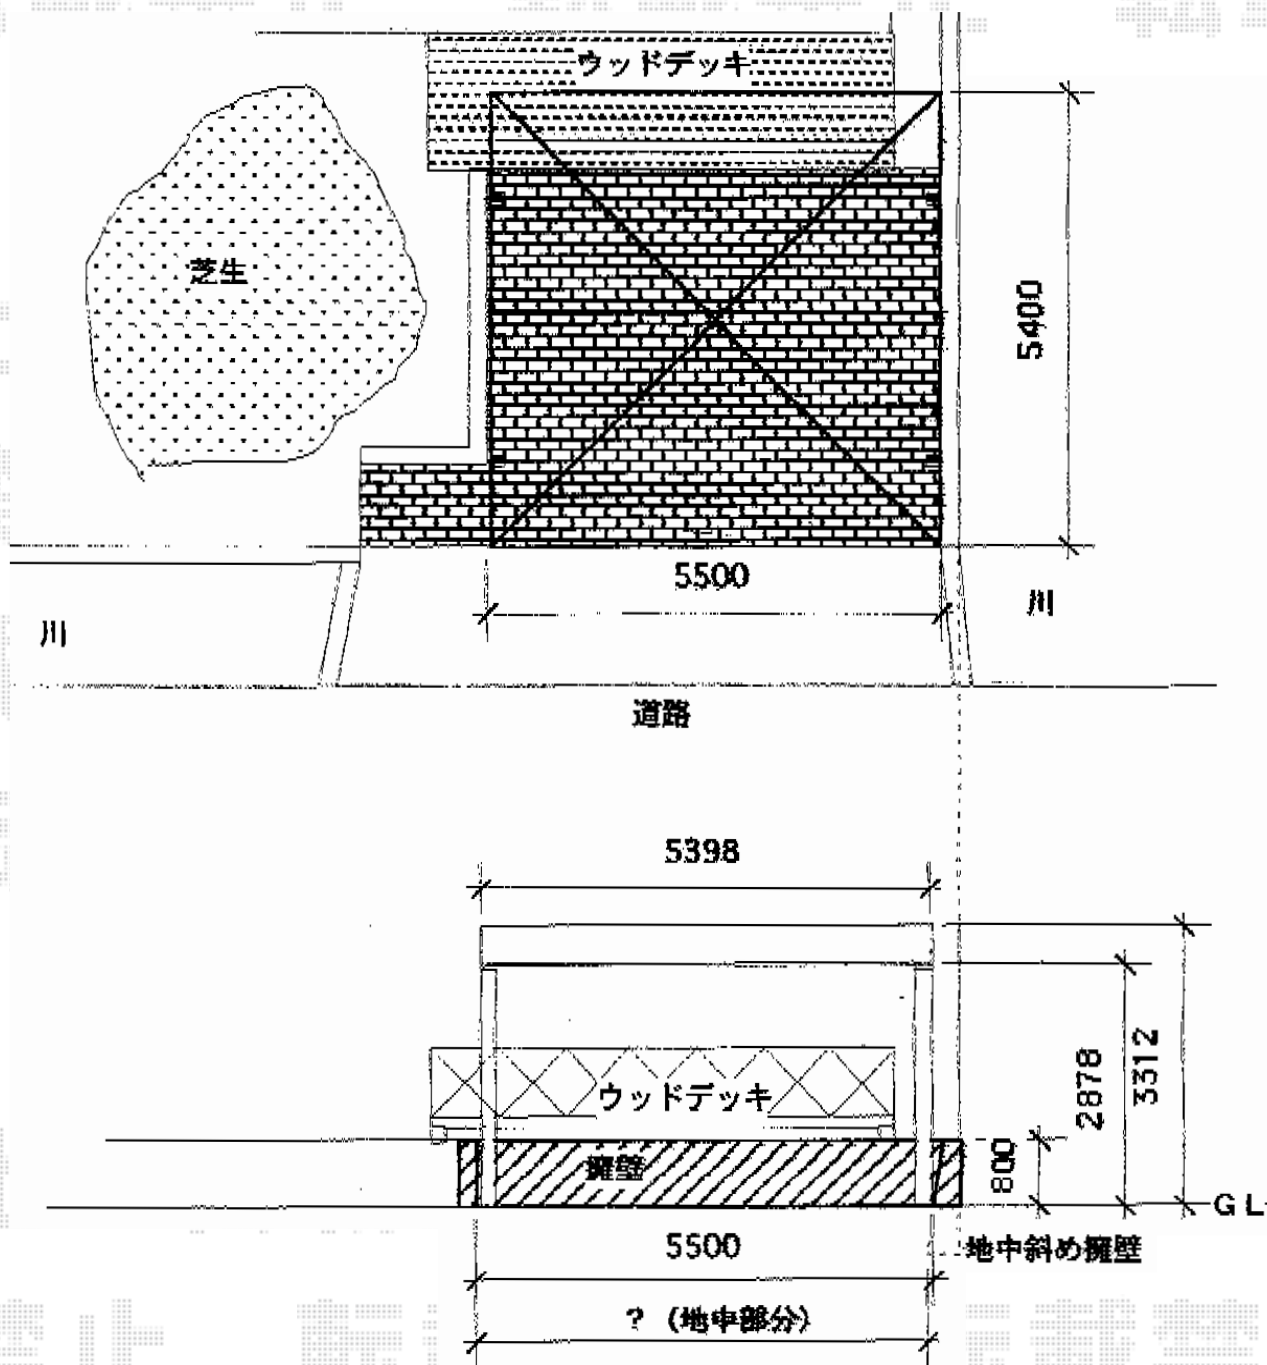

エフルージュ ツイン 積雪～20cm対応

YKK AP エフルージュ ツイン 積雪～20cm対応
 幅= 5,398mm
 奥行= 5,400mm
 色： カームブラック
 屋根材： ポリカーボネート（トーマイマット）
 柱仕様： ハイロング柱仕様（有効高 約2,800mm）

現場状況や作図制限により概略図の内容と多少の違いが生じることがございます。
 施工時は、現場優先とさせて頂きたく思いますので、お立会い頂き、
 最終のご指示のほど、何卒、宜しくお願い致します。