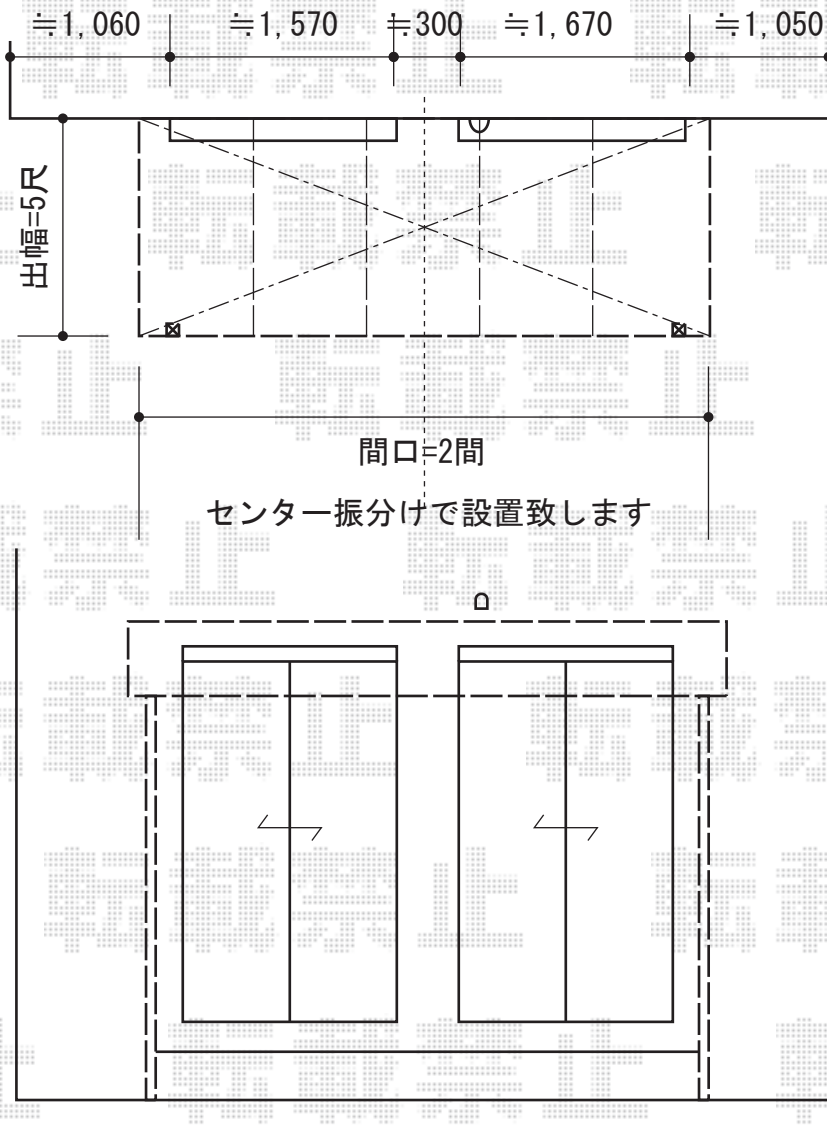

パワーアルファ RB型 テラスタイプ 単体 積雪～30cm対応

トステム パワーアルファ RB型 テラスタイプ 単体 積雪～30cm対応
 間口=関東間2.0間 (柱芯々3,650mm 屋根幅3,840mm)
 出幅=5尺 (1,485mm)
 色：シャイングレー
 屋根材：ポリカーボネート (クリアマット・すりガラス調)
 柱仕様：柱位置固定タイプ (柱2本) / ロング柱仕様
 施工方法：上止め仕様
 オプション：吊り下げ物干し 長尺 2本入
 追加部材：六角タッピン

現場状況や作図制限により概略図の内容と多少の違いが生じることがございます。
 施工時は、現場優先とさせて頂きたく思いますので、お立会い頂き、
 最終のご指示のほど、何卒、宜しくお願い致します。

EX-SHOP
[HTTP://WWW.EX-SHOP.NET](http://www.ex-shop.net)

担当：柘田