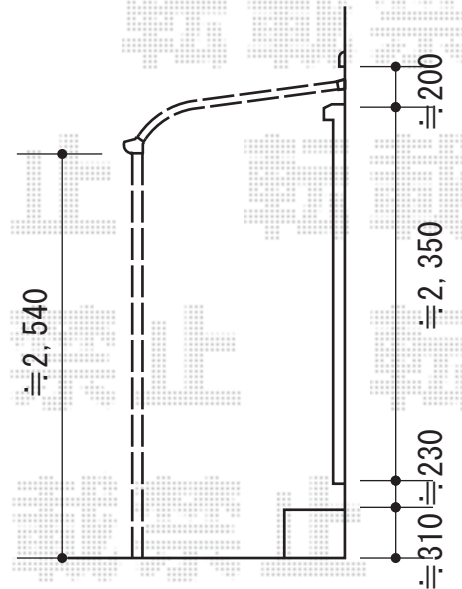

パワーアルファ RB型 テラスタイプ 単体 積雪～30cm対応

トステム パワーアルファ RB型 テラスタイプ 単体 積雪～30cm対応
 間口=関東間2.0間 (柱芯々3,650mm 屋根幅3,840mm)
 出幅=5尺 (1,485mm)
 色：シャイングレー
 屋根材：ポリカーボネート (クリアマット・すりガラス調)
 柱仕様：柱位置固定タイプ (柱2本) / ロング柱仕様
 施工方法：上止め仕様
 オプション：吊り下げ物干し 長尺 2本入
 追加部材：六角タッピン

現場状況や作図制限により概略図の内容と多少の違いが生じることがございます。
 施工時は、現場優先とさせて頂きたく思いますので、お立会い頂き、
 最終のご指示のほど、何卒、宜しくお願い致します。

EX-SHOP
[HTTP://WWW.EX-SHOP.NET](http://www.ex-shop.net)

担当：柘田