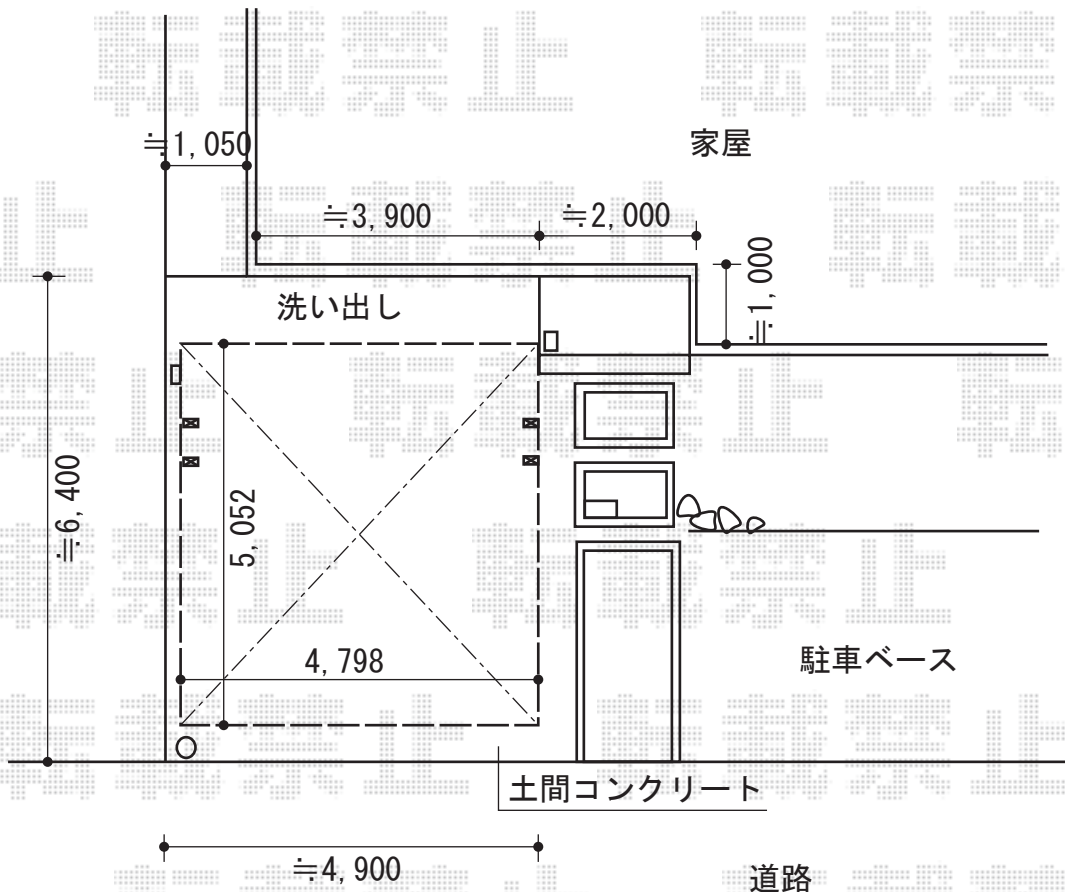

エフルージュツインEX 後方支持タイプ 積雪～20cm対応

YKK AP エフルージュツインEX 後方支持タイプ 積雪～20cm対応
幅=4,800mm
奥行=5,000mm
色：プラチナステン
屋根材：熱線遮断ポリカーボネート（アースブルーマット調）
柱仕様：ハイルーフ柱仕様（有効高 約2,300mm）

現場状況や作図制限により概略図の内容と多少の違いが生じることがございます。
施工時は、現場優先とさせていただきますので、お立会い頂き、
最終のご指示のほど、何卒、宜しくお願い致します。