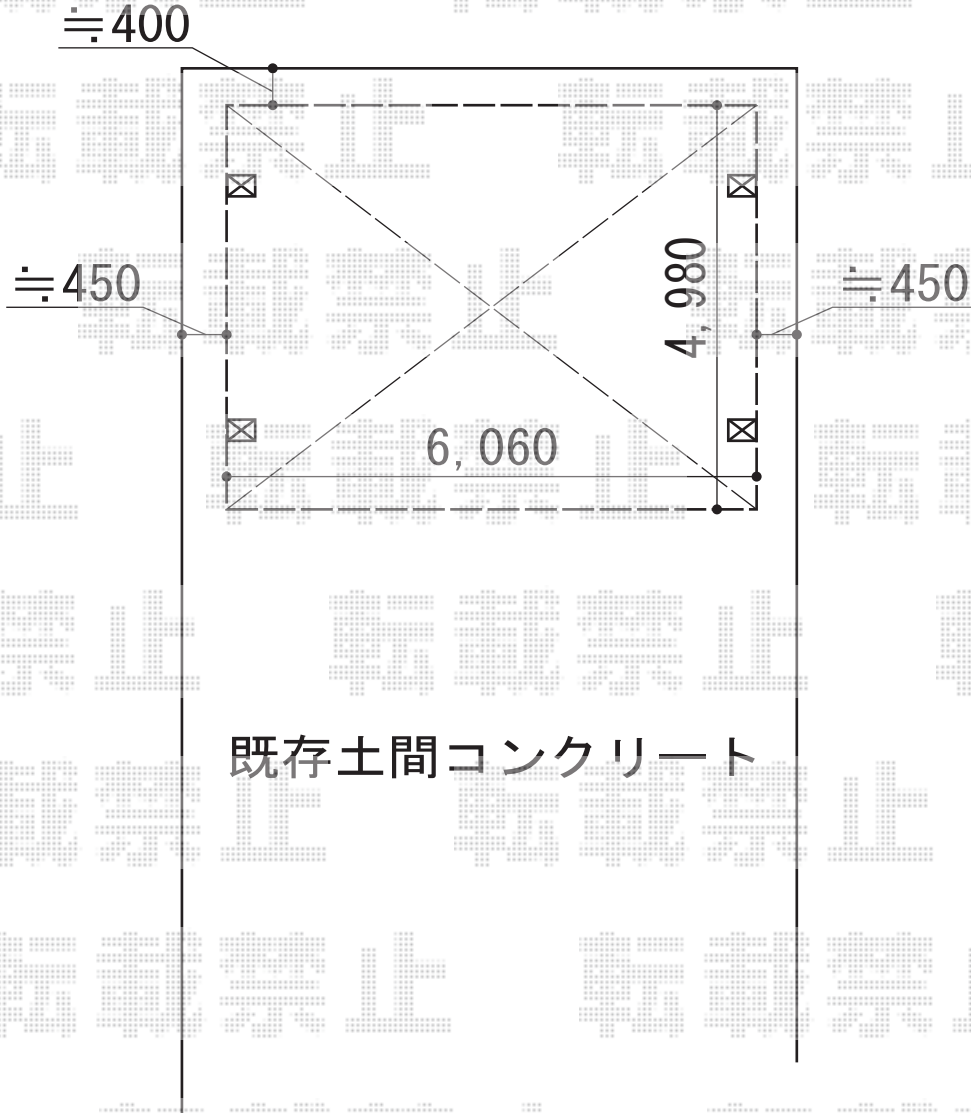

カーブポートシグマIII ワイド 積雪～30cm対応

トステム カーブポートシグマIII ワイド 積雪～30cm対応
幅=6,060mm
奥行=4,980mm
色：シャイングレー
屋根材：熱線吸収アクアポリカーボネート（ライトブルー）
柱仕様：ロング柱23仕様（有効高 約2,300mm）
追加部材：屋根材ホルダー（¥4,200）×1セット

現場状況や作図制限により概略図の内容と多少の違いが生じることがございます。
施工時は、現場優先とさせて頂きたく思いますので、お立会い頂き、
最終のご指示のほど、何卒、宜しくお願い致します。