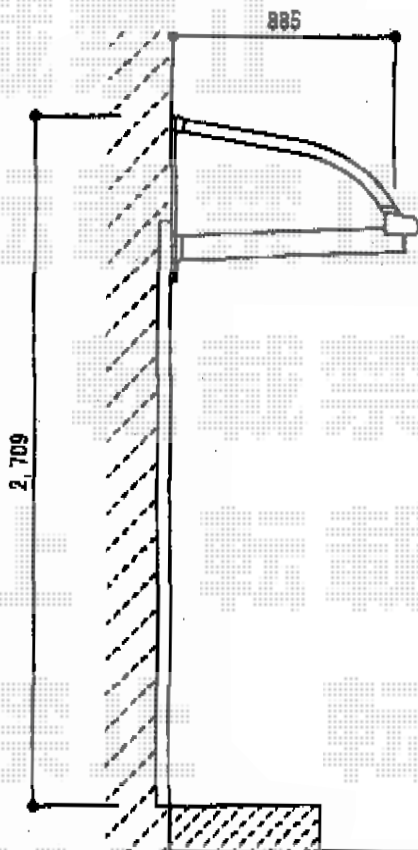

テラス屋根

トステム ライザーテラスII R型 ルーフタイプ 単体 積雪~20cm対応
間口=メーター2000 (方杖芯々2,020mm 屋根幅2,020mm)
出幅=3尺 (885mm)
色 : ブラック
屋根材 : 熱線吸収ポリカーボネート (ライトブルーマット調)
柱仕様 : 柱無しタイプ
施工方法 : 下止め仕様

現場状況や作図制限により概略図の内容と多少の違いが生じることがございます。
施工時は、現場優先とさせて頂きたく思いますので、お立会い頂き、
最終のご指示のほど、何卒、宜しくお願い致します。