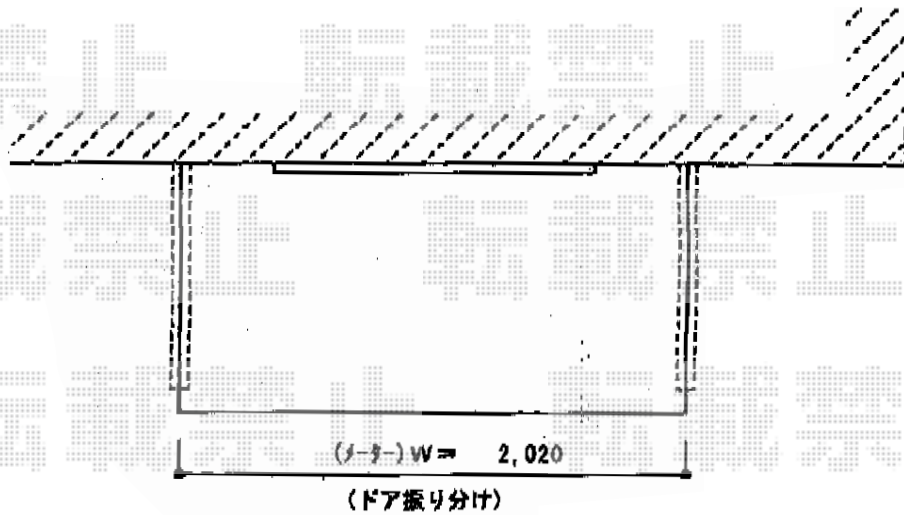

テラス屋根

トステム ライザーテラスII R型 ルーフタイプ 単体 積雪~20cm対応
間口=メーター2000 (方杖芯々2,020mm 屋根幅2,020mm)
出幅=3尺 (885mm)
色 : ブラック
屋根材 : 熱線吸収ポリカーボネート (ライトブルーマット調)
柱仕様 : 柱無しタイプ
施工方法 : 下止め仕様

現場状況や作図制限により概略図の内容と多少の違いが生じることがございます。
施工時は、現場優先とさせて頂きたく思いますので、お立会い頂き、
最終のご指示のほど、何卒、宜しくお願い致します。