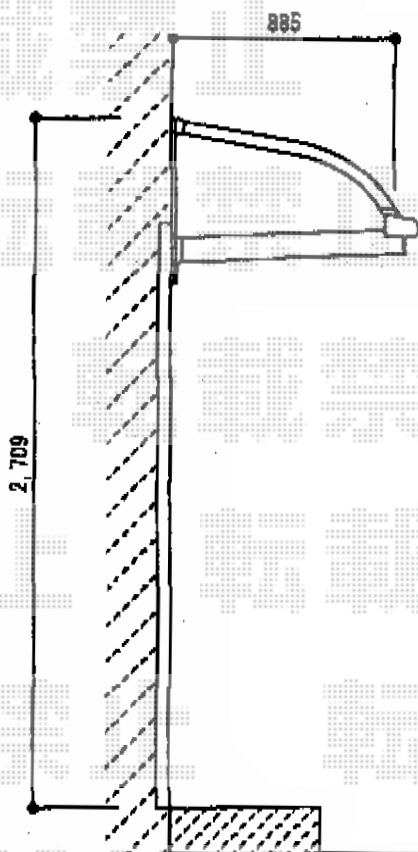

テラス屋根

トステム ライザーテラスII R型 ルーフタイプ 単体 積雪~20cm対応
間口=メーター2000 (方杖芯々2,020mm 屋根幅2,020mm)
出幅=3尺 (885mm)
色 : ブラック
屋根材 : 熱線吸収ポリカーボネート (ライトブルーマット調)
柱仕様 : 柱無しタイプ
施工方法 : 下止め仕様

現場状況や作図制限により概略図の内容と多少の違いが生じることがございます。
施工時は、現場優先とさせて頂きたく思いますので、お立会い頂き、
最終のご指示のほど、何卒、宜しくお願い致します。