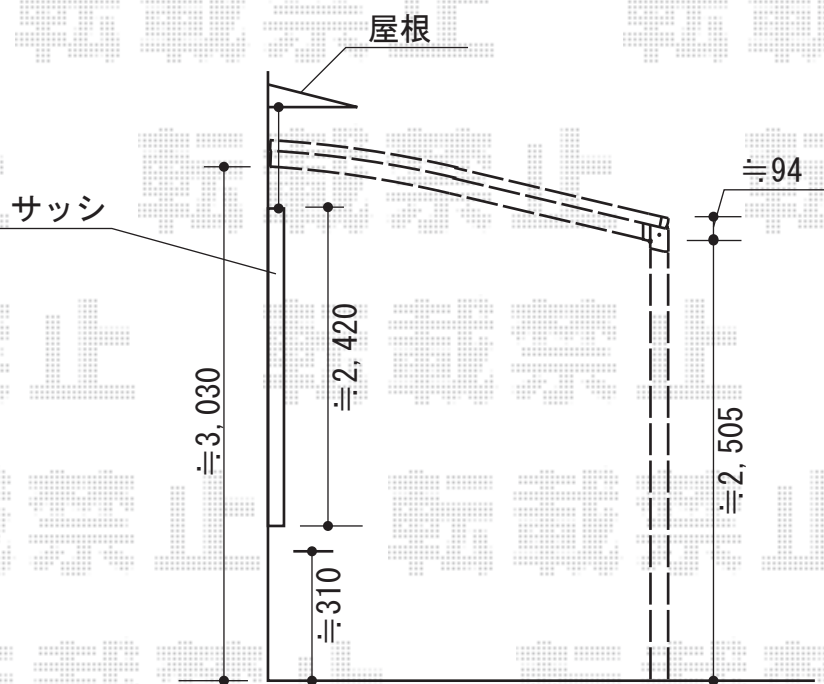

レイナベーカポートグラン 延長 積雪～20cm対応

YKK AP レイナベーカポートグラン 延長 積雪～20cm対応
 幅= 3,479mm
 奥行= 6,484mm
 色: プラチナステン
 屋根材: 熱線遮断ポリカーボネート(トーマイマット)
 柱仕様: ハイルーフ柱仕様(有効高 約2,500mm)

現場状況や作図制限により概略図の内容と多少の違いが生じることがございます。
 施工時は、現場優先とさせて頂きたく思いますので、お立会い頂き、
 最終のご指示のほど、何卒、宜しくお願い致します。