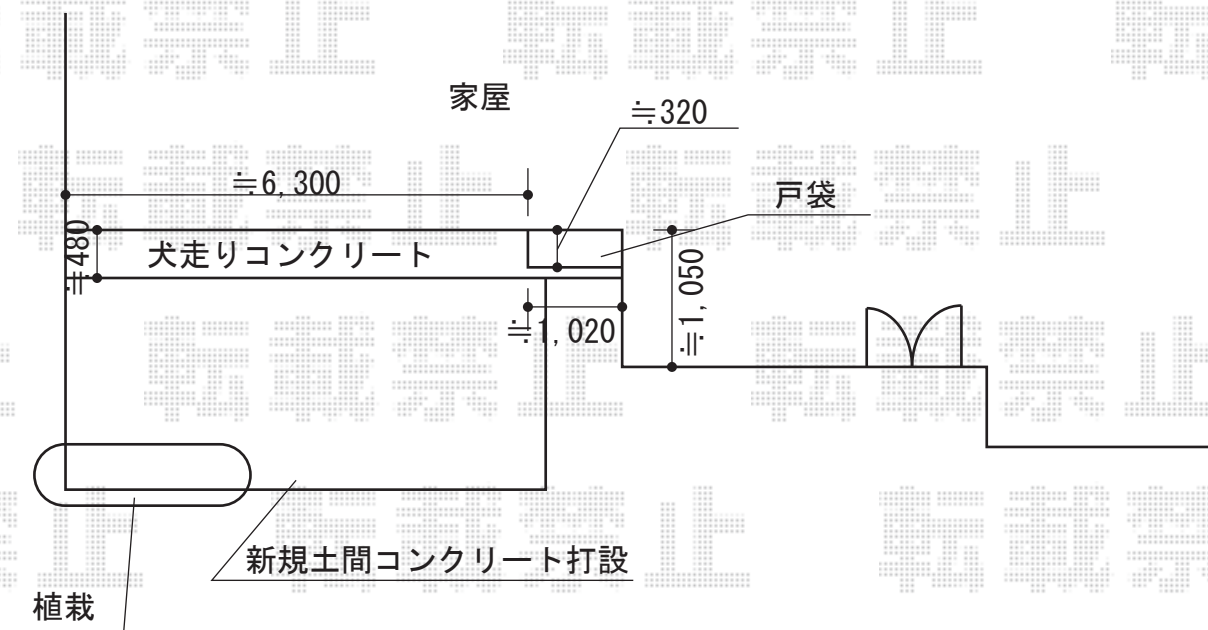

レイナベーカポートグラン 延長 積雪～20cm対応

YKK AP レイナベーカポートグラン 延長 積雪～20cm対応
 幅= 3,479mm
 奥行= 6,484mm
 色: プラチナステン
 屋根材: 熱線遮断ポリカーボネート(トーマイマット)
 柱仕様: ハイルーフ柱仕様(有効高 約2,500mm)

現場状況や作図制限により概略図の内容と多少の違いが生じることがございます。
 施工時は、現場優先とさせて頂きたく思いますので、お立会い頂き、
 最終のご指示のほど、何卒、宜しくお願い致します。