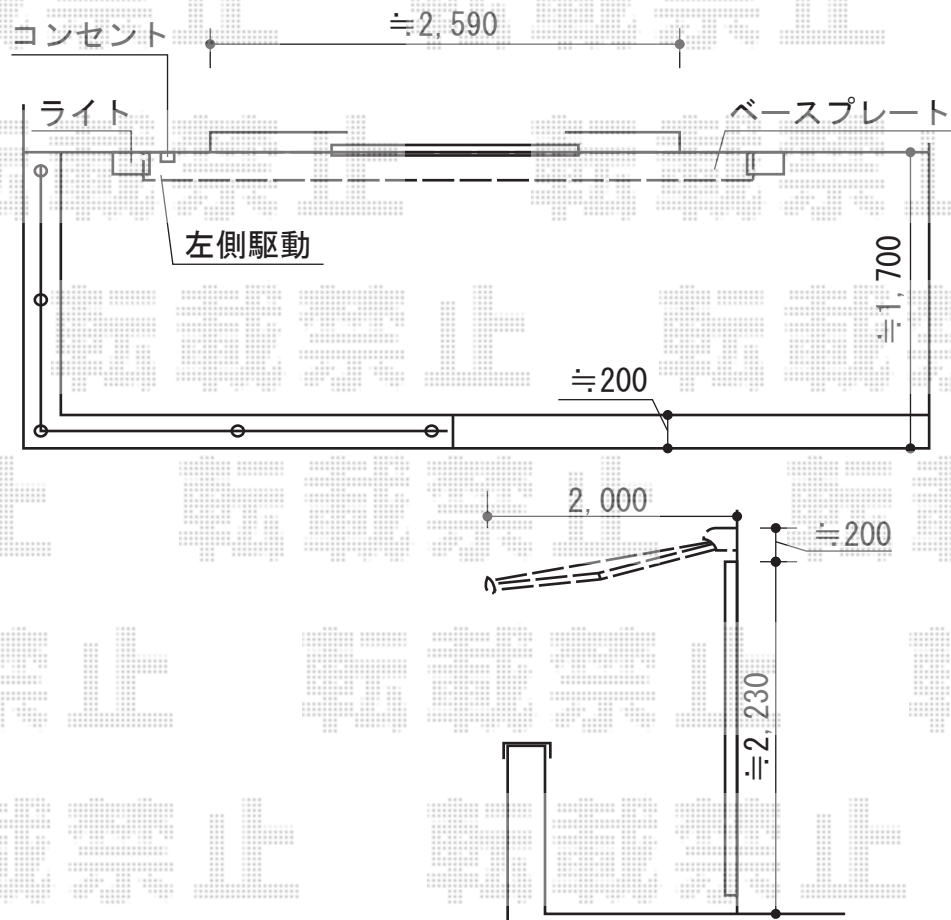

## 彩風S型 電動式

トステム 彩風S型 電動式  
間口=関東間2.0間 (3,640mm)

出幅=2,000mm

本体色：ホワイト

キャンバス色：アクリル（グリーンライン）

駆動：電動 リモコン式/外観左駆動

追加部材：ベースプレート一式

現場状況や作図制限により概略図の内容と多少の違いが生じることがございます。  
施工時は、現場優先とさせて頂きたく思いますので、お立会い頂き、  
最終のご指示のほど、何卒、宜しくお願い致します。