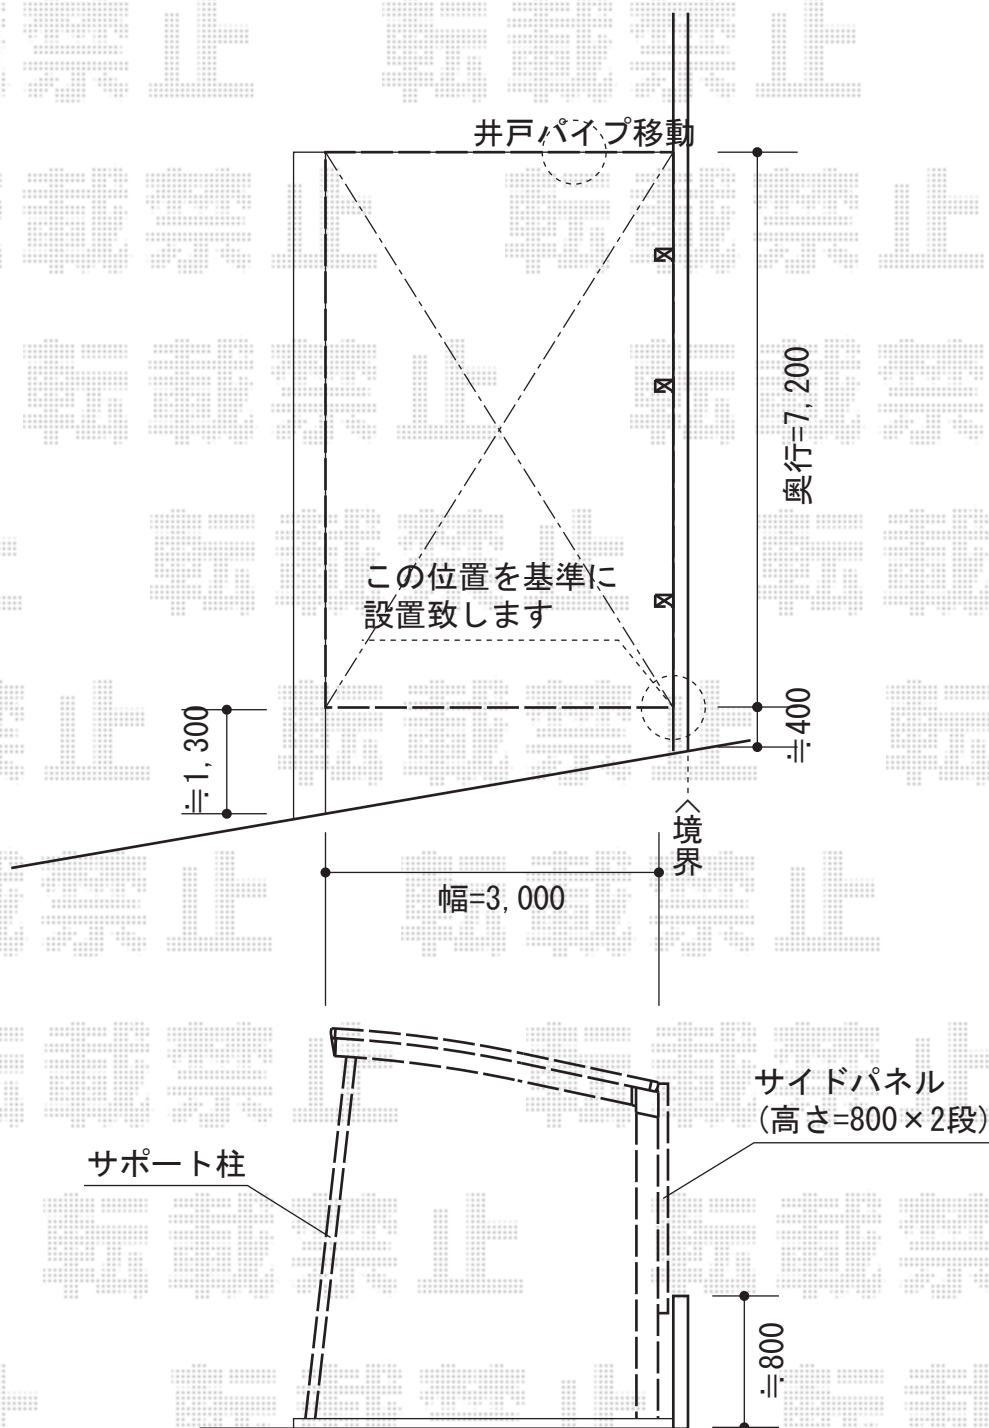

レイナポートグラン 延長 積雪～20cm対応

YKK AP レイナポートグラン 延長 積雪～20cm対応

幅=3,000mm 奥行=7,200mm

色：プラチナステン

屋根材：熱線遮断ポリカーボネート（トーマイマット/すりガラス調）

柱仕様：標準柱仕様（有効高 約2,000mm）

現場状況や作図制限により概略図の内容と多少の違いが生じることがございます。
施工時は、現場優先とさせて頂きたく思いますので、お立会い頂き、
最終のご指示のほど、何卒、宜しくお願い致します。