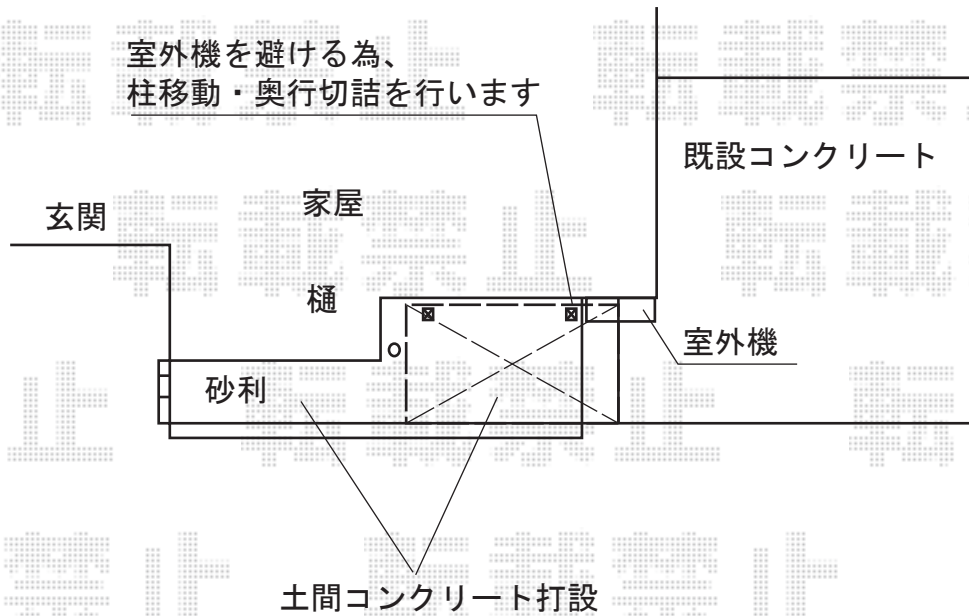

カーブポートシグマIII ミニ 積雪～20cm対応

トステム カーブポートシグマIII ミニ 積雪～20cm対応
幅= 1,801mm
奥行= 2,862mm
色： シャイングレー
屋根材： ポリカーボネート（ブルースモーク）
柱仕様： 標準柱仕様（有効高 約1,800mm）

現場状況や作図制限により概略図の内容と多少の違いが生じることがございます。
施工時は、現場優先とさせていただきますので、お立会い頂き、
最終のご指示のほど、何卒、宜しくお願い致します。