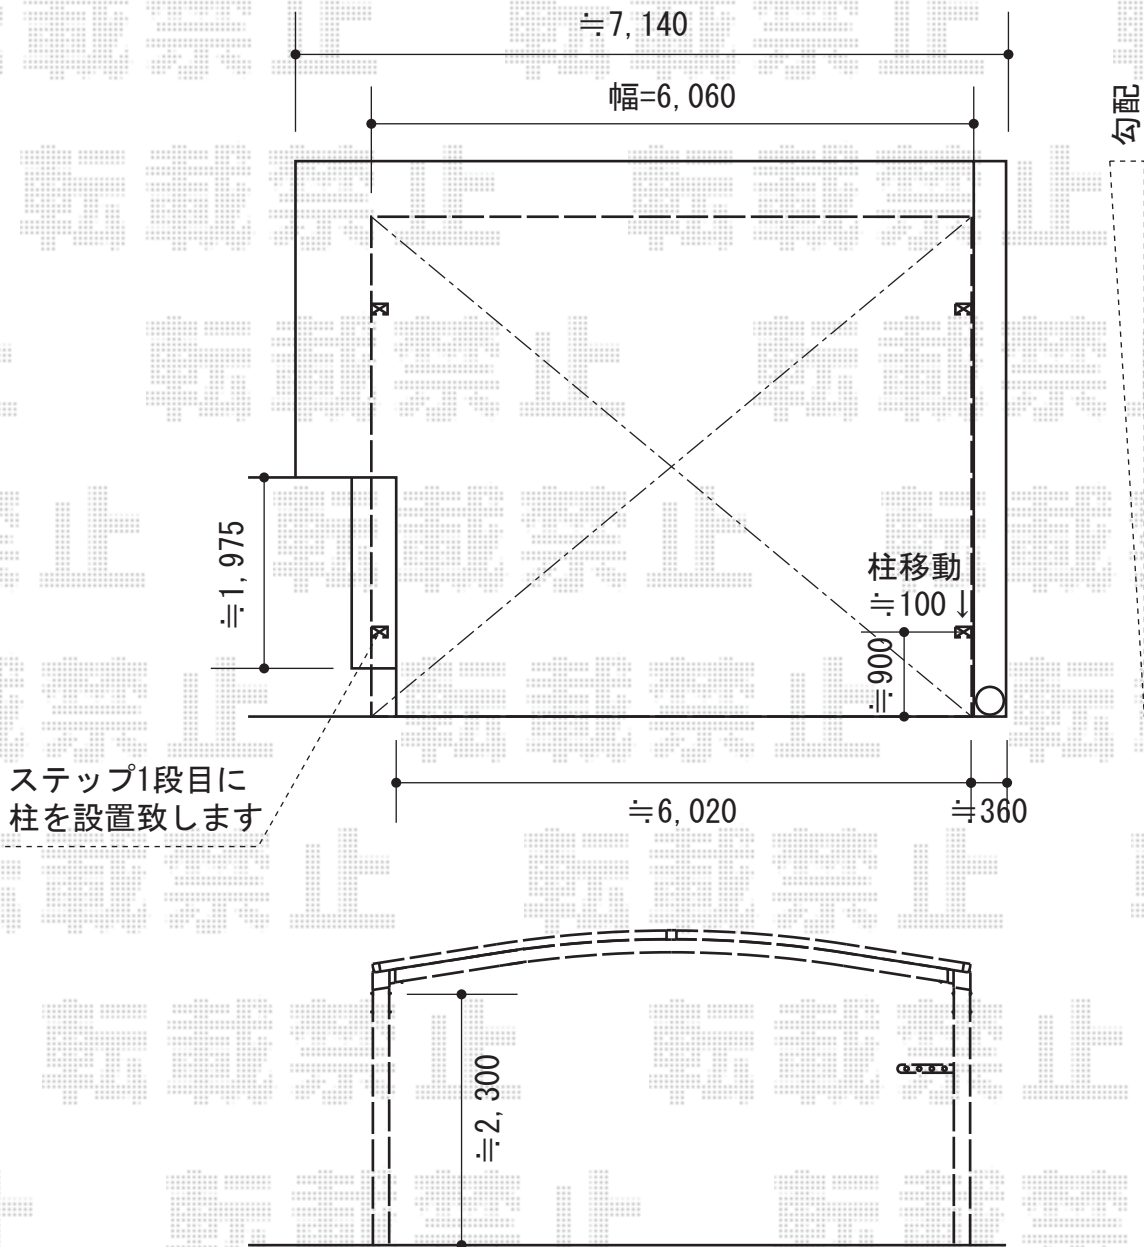

カーブポートシグマIII ワイド 積雪~30cm対応

トステム カーブポートシグマIII ワイド 積雪~30cm対応
幅= 6,060mm
奥行= 4,980mm
色： ホワイト
屋根材： 熱線吸収アクアポリカーボネート（ライトブルー）
柱仕様： ロング柱23仕様（有効高 約2,300mm）

トステム 収納式物干し 標準タイプ 2本入
色： ホワイト
数量： 1セット

現場状況や作図制限により概略図の内容と多少の違いが生じることがございます。
施工時は、現場優先とさせて頂きたく思いますので、お立会い頂き、
最終のご指示のほど、何卒、宜しくお願い致します。