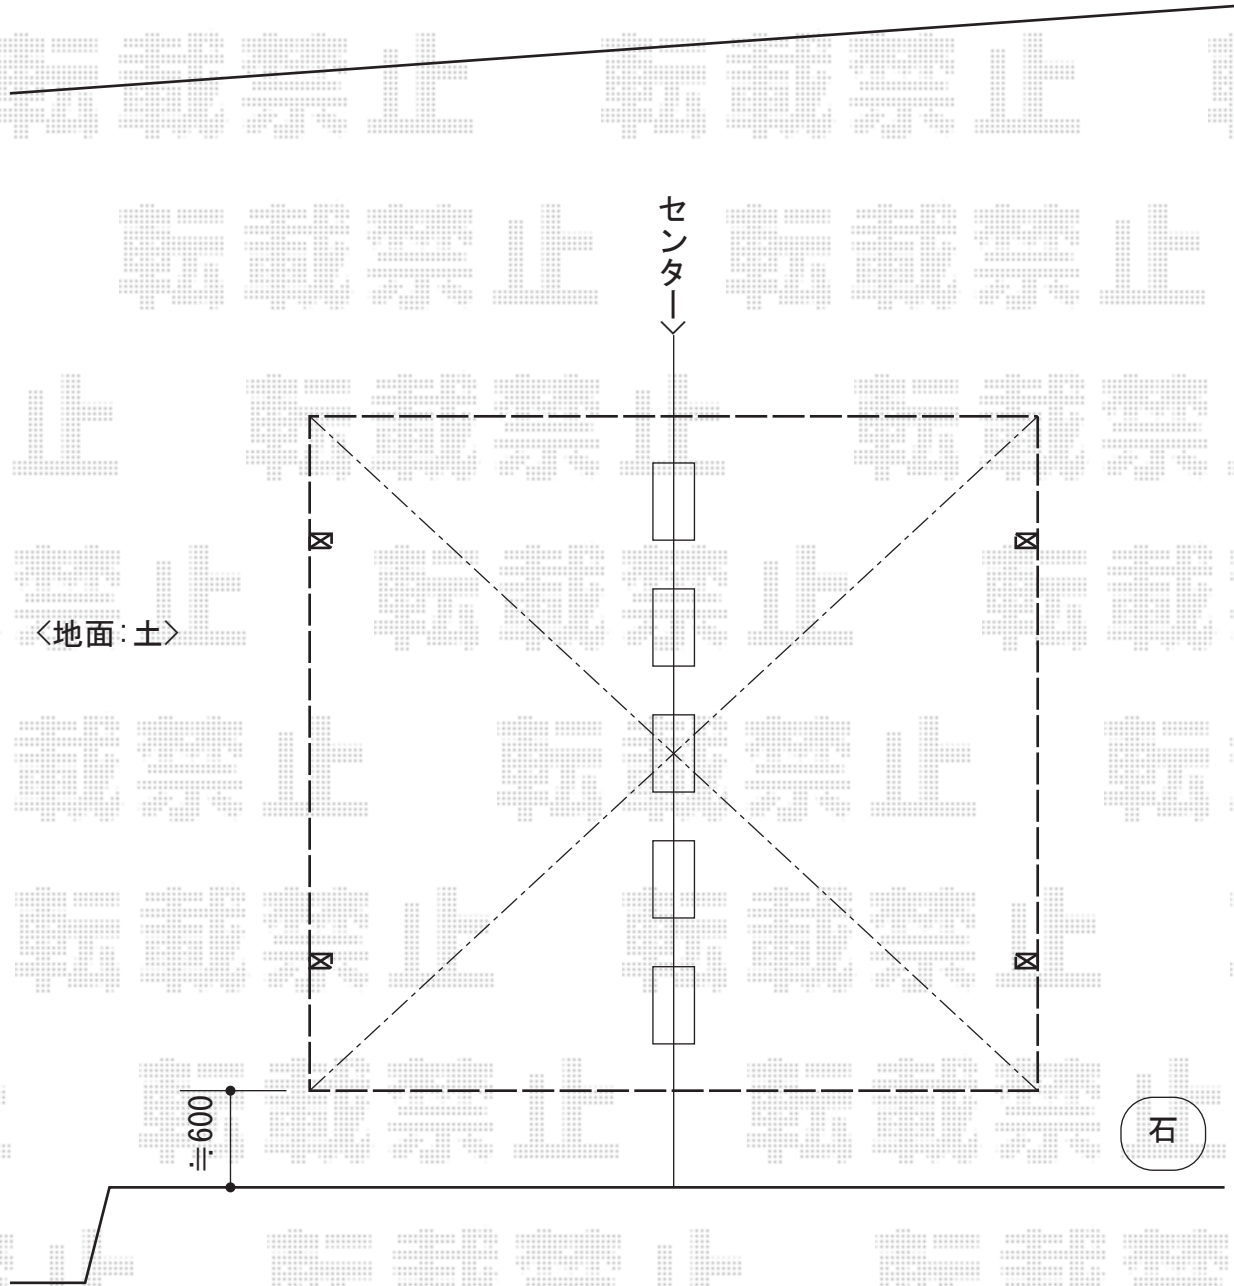

プレシオSPORT ワイド 積雪~20cm対応

道路

Value Select プレシオSPORT ワイド 積雪~20cm対応
幅=5,392mm
奥行=5,052mm
色：ノーブルステン
屋根材：ポリカーボネート（スカイブルー）
柱仕様：ハイルフ柱仕様（有効高 約2,250mm）

現場状況や作図制限により概略図の内容と多少の違いが生じることがございます。
施工時は、現場優先とさせて頂きたく思いますので、お立会い頂き、
最終のご指示のほど、何卒、宜しくお願い致します。