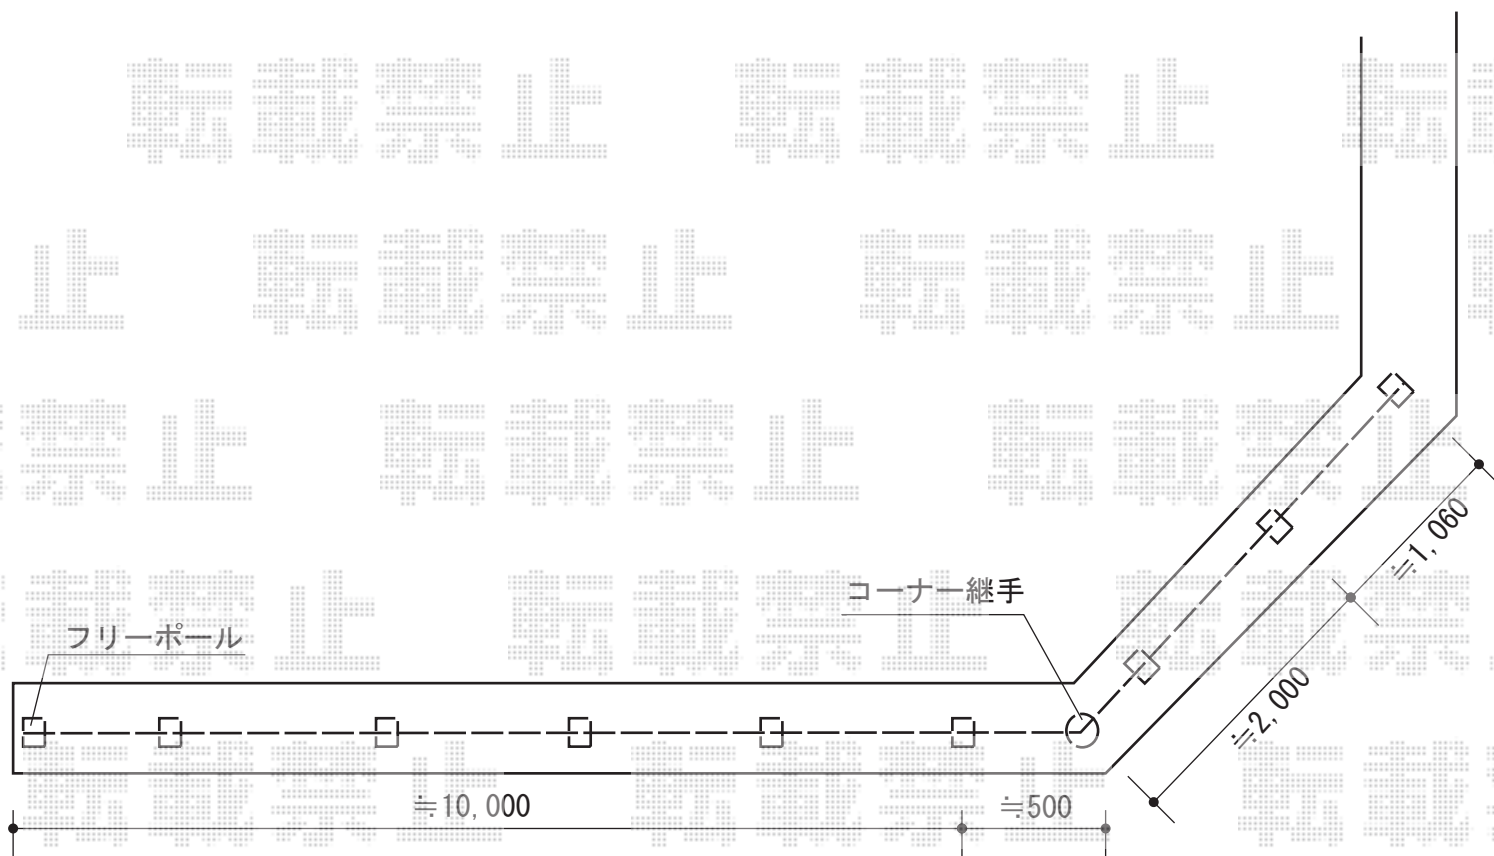

ジオナフェンス YP型 マテリアルカラー フリーポールタイプ

TOEX ジョーナフェンス YP型 マテリアルカラー フリーポールタイプ
本体1枚 (W×H) = (1,979.5×600mm) ×7枚
柱仕様 : T-6×9本
継手部品 : ×8セット
端部カバー : T-6×2本
コーナー継手 : ×1セット/コーナーポール×1セット
端部キャップ : ×3セット
色 : シャイングレー+クリアダーク

現場状況や作図制限により概略図の内容と多少の違いが生じることがございます。
施工時は、現場優先とさせて頂きたく思いますので、お立会い頂き、
最終のご指示のほど、何卒、宜しくお願い致します。

EX-SHOP
HTTP://WWW.EX-SHOP.NET
担当: 岡本