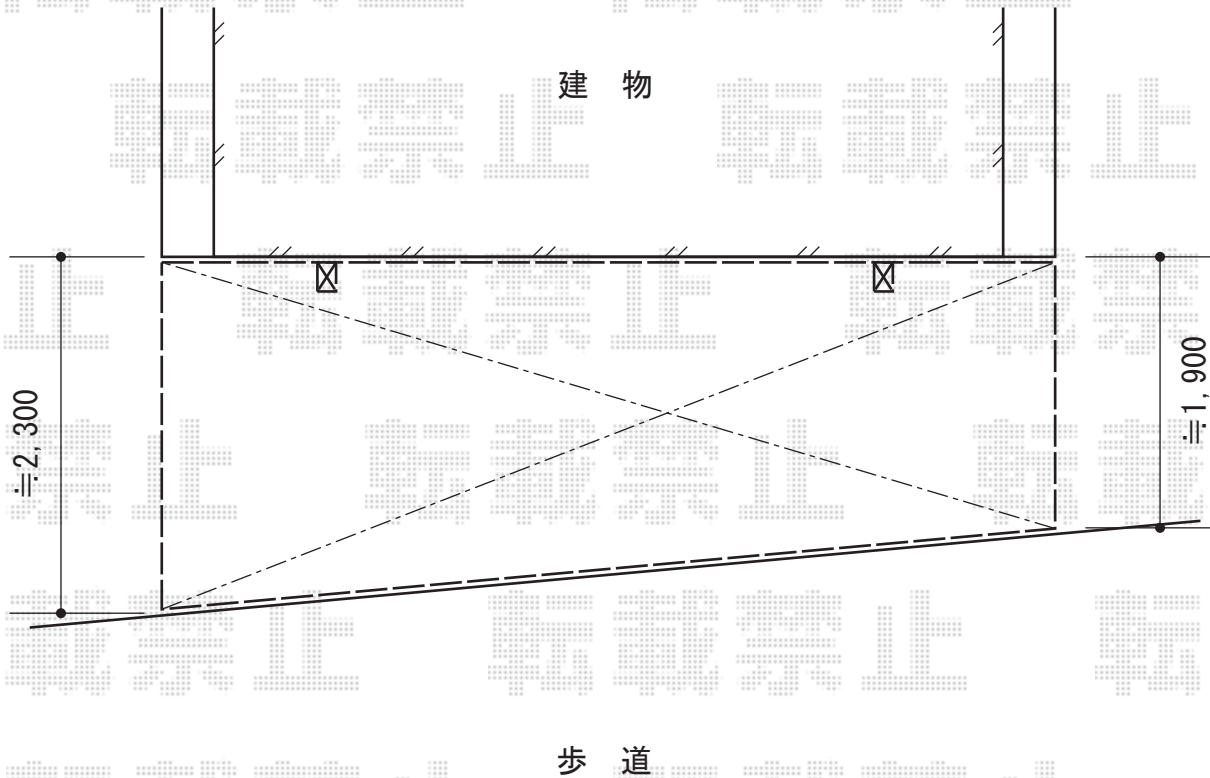

プレシオスポート 積雪～20cm対応

Value Select プレシオスポート 積雪～20cm対応

幅= 2,400mm

奥行= 5,052mm

色： グレースブラウン

屋根材： 熱線遮断ポリカーボネート（スカイブルーマット調）

柱仕様： 標準柱仕様（有効高 約1,800mm）

追加部材： 斜め切詰用前枠×1

現場状況や作図制限により概略図の内容と多少の違いが生じることがございます。
施工時は、現場優先とさせて頂きたく思いますので、お立会い頂き、
最終のご指示のほど、何卒、宜しくお願い致します。

EX-SHOP
HTTP://WWW.EX-SHOP.NET

担当：谷