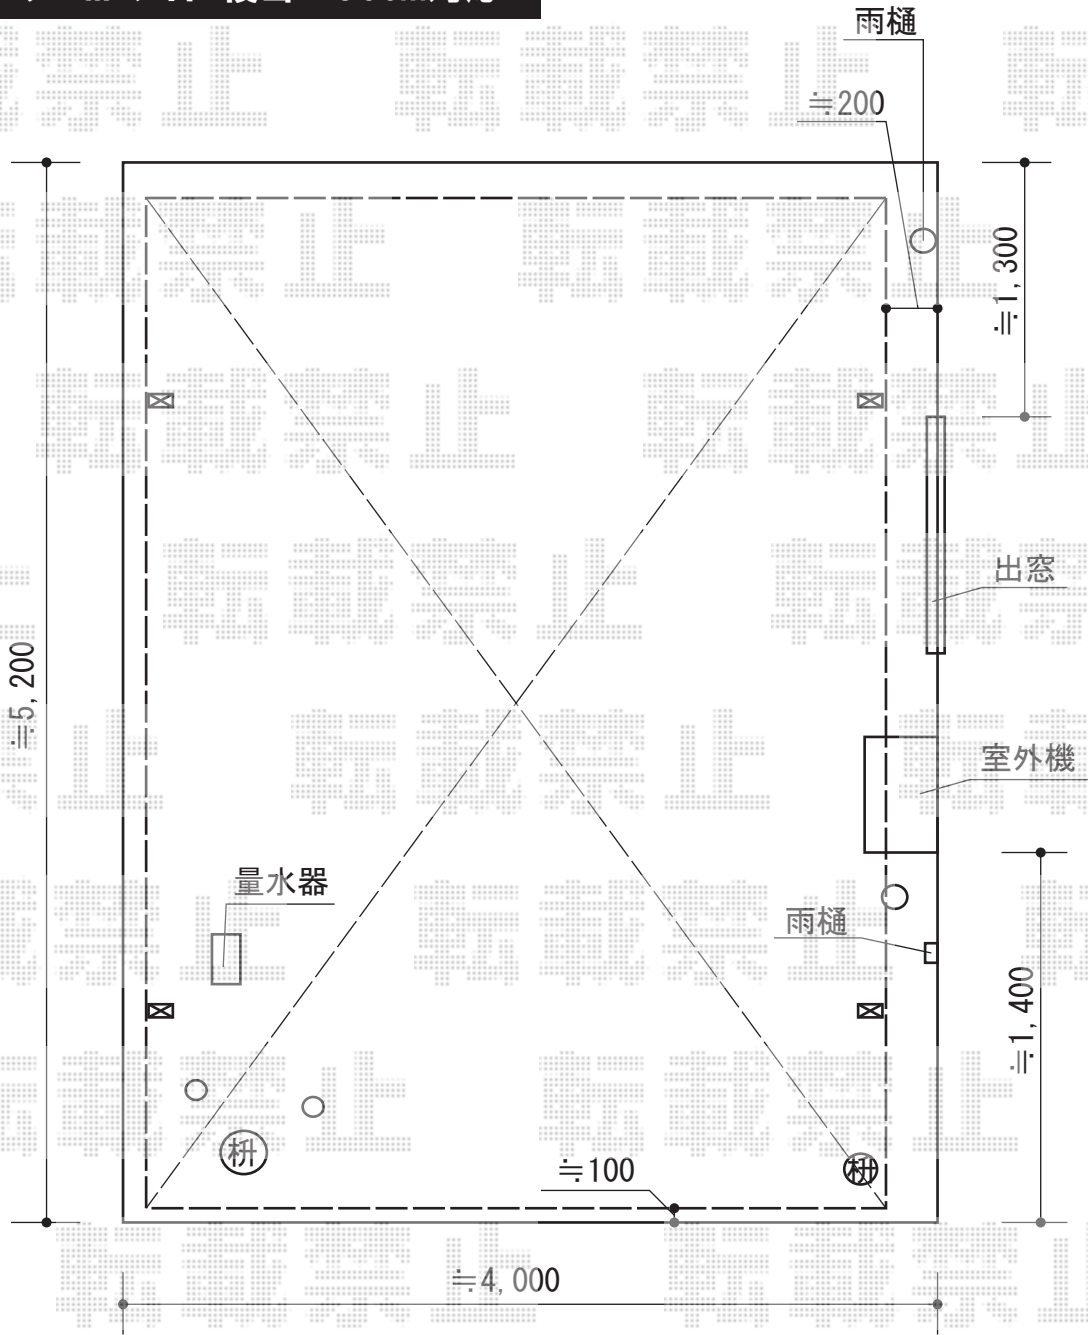

カーブポートシグマIII ワイド 積雪～30cm対応

トステム カーブポートシグマIII ワイド 積雪～30cm対応
幅= 3,625mm
奥行= 4,980mm
色： シャイングレー
屋根材： 熱線吸収アクアポリカーボネート（ライトブルー）
柱仕様： ロング柱23仕様（有効高 約2,300mm）

現場状況や作図制限により概略図の内容と多少の違いが生じることがございます。
施工時は、現場優先とさせていただきますので、お立会い頂き、
最終のご指示のほど、何卒、宜しくお願い致します。