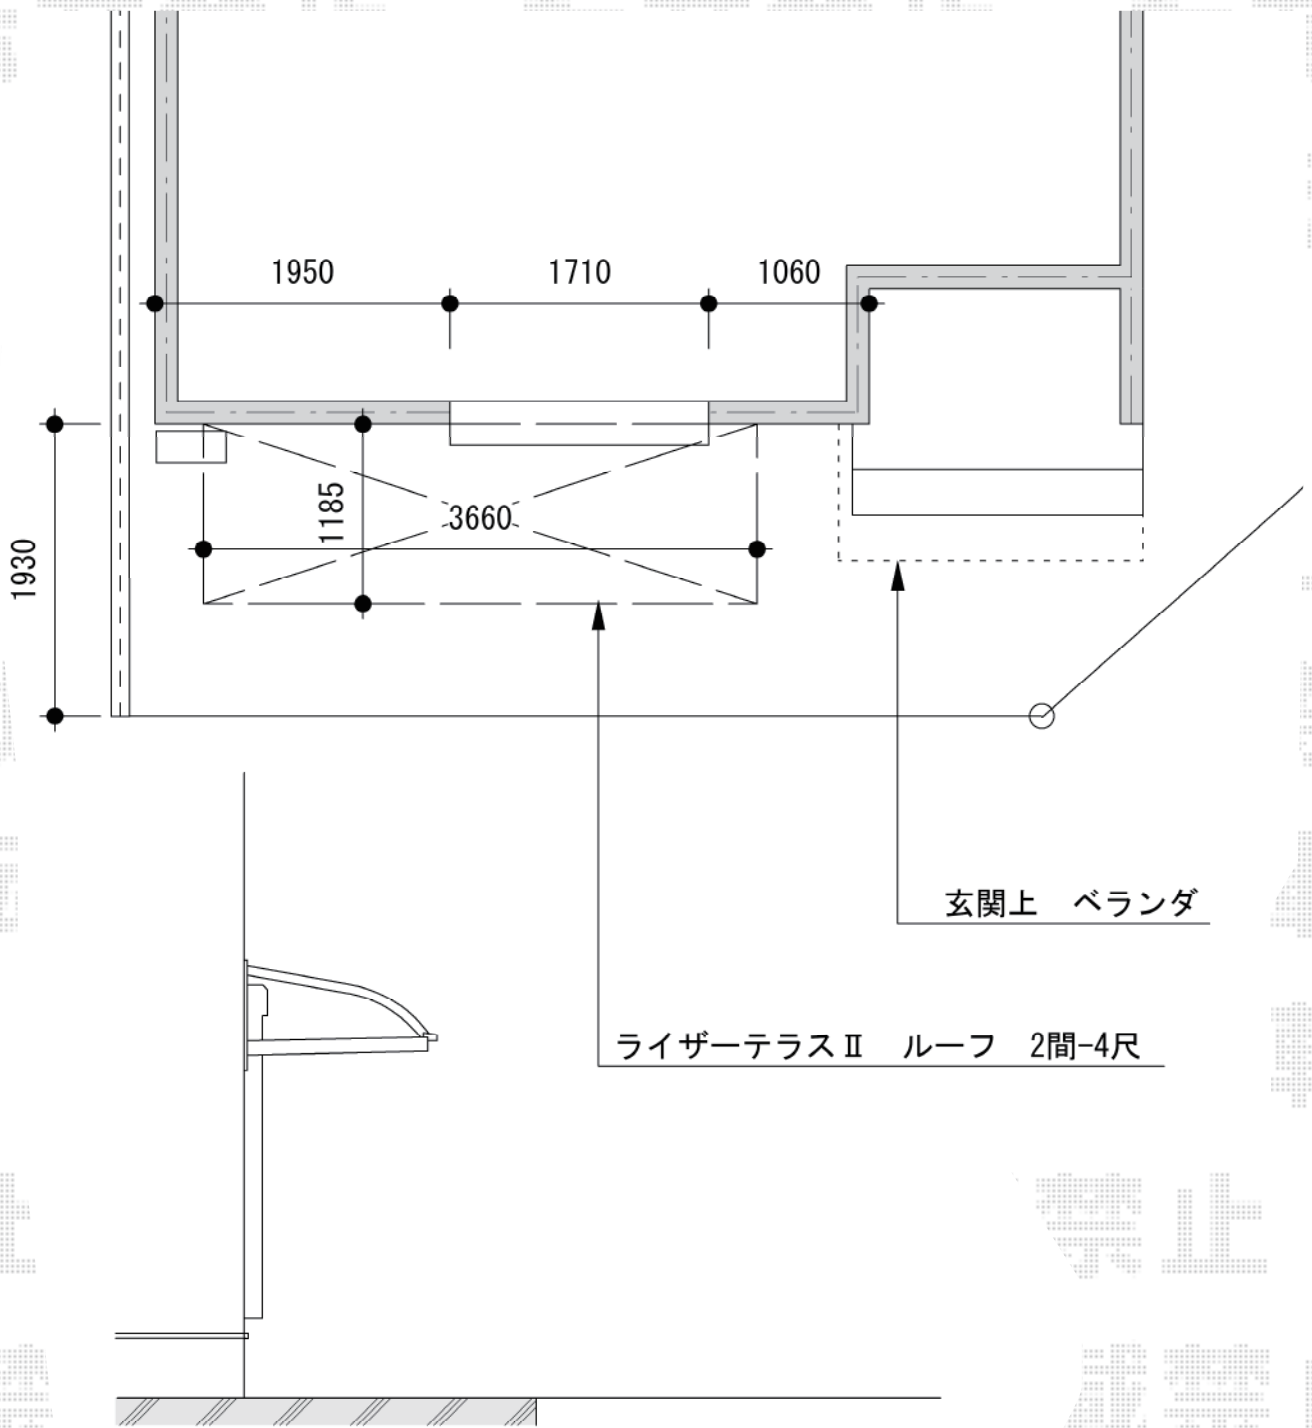

ライザーテラスII R型 ルーフタイプ 単体 積雪~20cm対応

側面設置イメージ

トステム ライザーテラスII R型 ルーフタイプ 単体 積雪~20cm対応  
 間口=関東間2.0間 (方杖芯々3,660mm 屋根幅3,660mm)  
 出幅=4尺 (1,185mm)  
 色: オータムブラウン  
 屋根材: ポリカーボネート (ブラウン)  
 柱仕様: 柱無しタイプ  
 施工方法: 下止め仕様