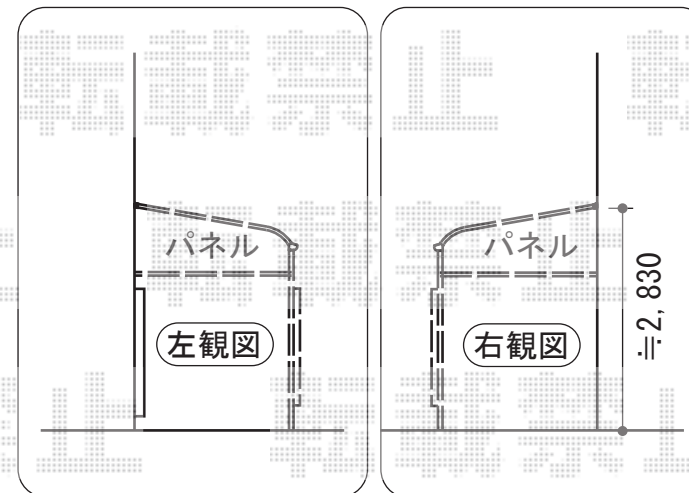

## ヴェクターテラス R型 テラスタイプ 単体 積雪～20cm対応

YKK AP ヴェクターテラス R型 テラスタイプ 単体 積雪～20cm対応  
間口=メーター1.5間 (柱芯々2,845mm 屋根幅3,030mm)  
出幅=6尺 (1,770mm)  
色：プラチナステン  
屋根材：ポリカーボネート (アースブルー)  
柱仕様：柱標準タイプ (柱2本)  
施工方法：上止め仕様  
オプション：前面パネル 2段仕様/妻パネル