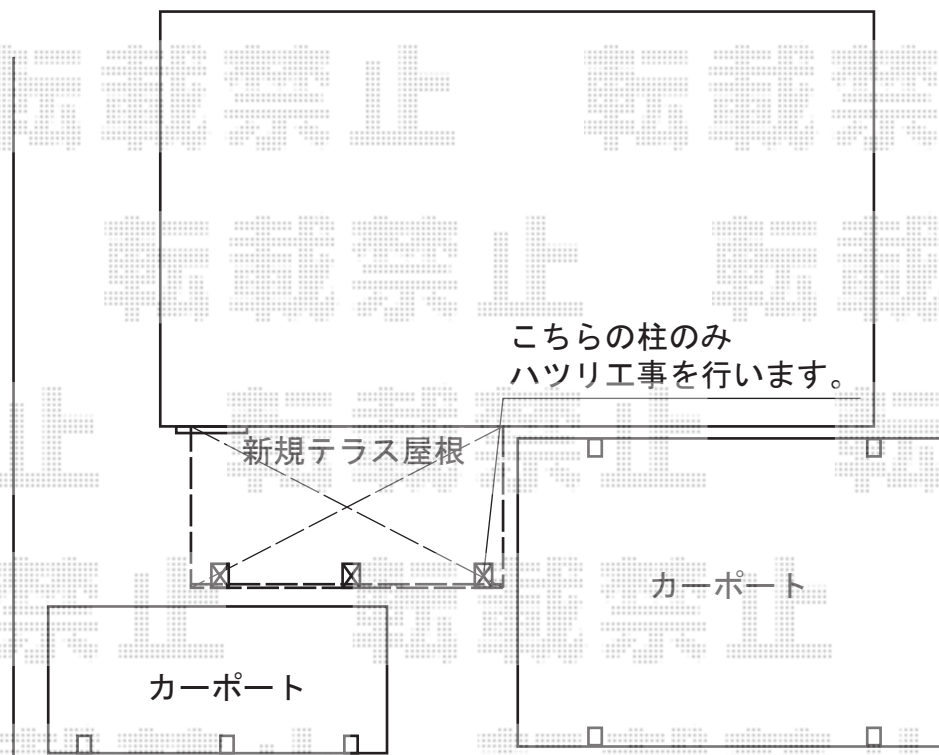

## ヴェクターテラス R型 テラスタイプ 単体 積雪～20cm対応

YKK AP ヴェクターテラス R型 テラスタイプ 単体 積雪～20cm対応  
間口=メーター1.5間 (柱芯々2,845mm 屋根幅3,030mm)  
出幅=6尺 (1,770mm)  
色：プラチナステン  
屋根材：ポリカーボネート (アースブルー)  
柱仕様：柱標準タイプ (柱2本)  
施工方法：上止め仕様  
オプション：前面パネル 2段仕様/妻パネル