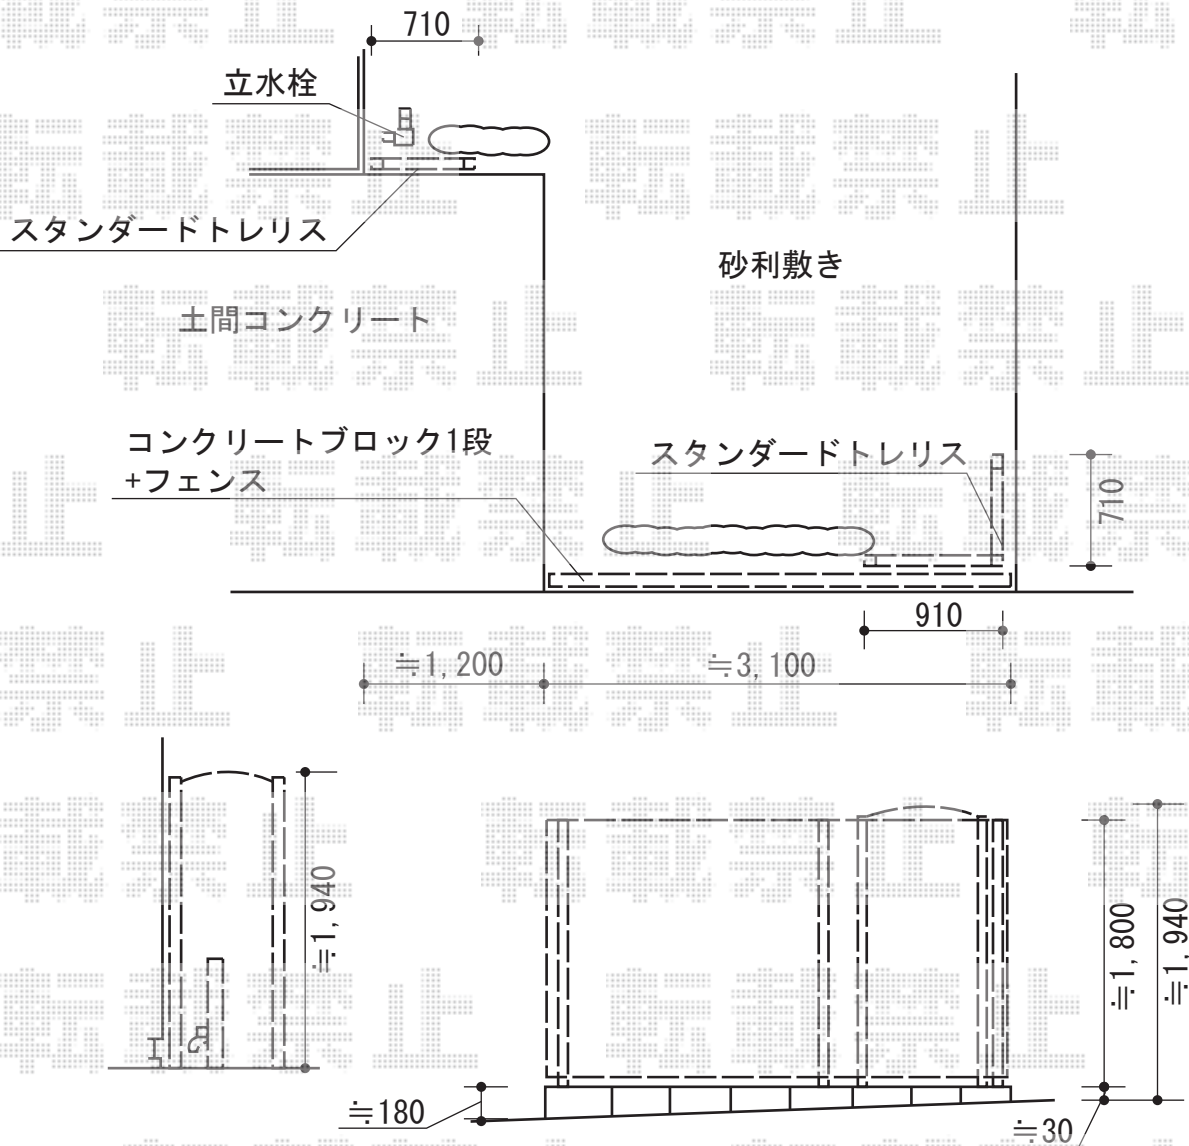

フェンス・立水栓

YKK AP スタンダードトレリス2型

本体1枚 (W×H) = (671×1,879mm) × 1
 端柱 : (¥14,200) × 2
 色 : ショコラウォールナット

YKK AP スタンダードトレリス2型

本体1枚 (W×H) = (671×1,879mm) × 1
 本体1枚 (W×H) = (871×1,879mm) × 1
 90度専用角柱 : (¥12,900) × 1
 端柱 : (¥14,200) × 2
 色 : ショコラウォールナット

YKK AP イーネットフェンス1F型

本体1枚 (W×H) = (1,990×1,800mm) × 2
 スチール自由柱 : T180×3
 端部キャップ : ×1
 色 : Tステン

ユニソン スプレ#2

スタンド : 蛇口2個セット (色 : チョコブラウン)
 パン : なし
 蛇口 : 標準品 (色 : ゴールド)

現場状況や作図制限により概略図の内容と多少の違いが生じることがございます。
 施工時は、現場優先とさせていただきますので、お立会い頂き、
 最終のご指示のほど、何卒、宜しくお願い致します。