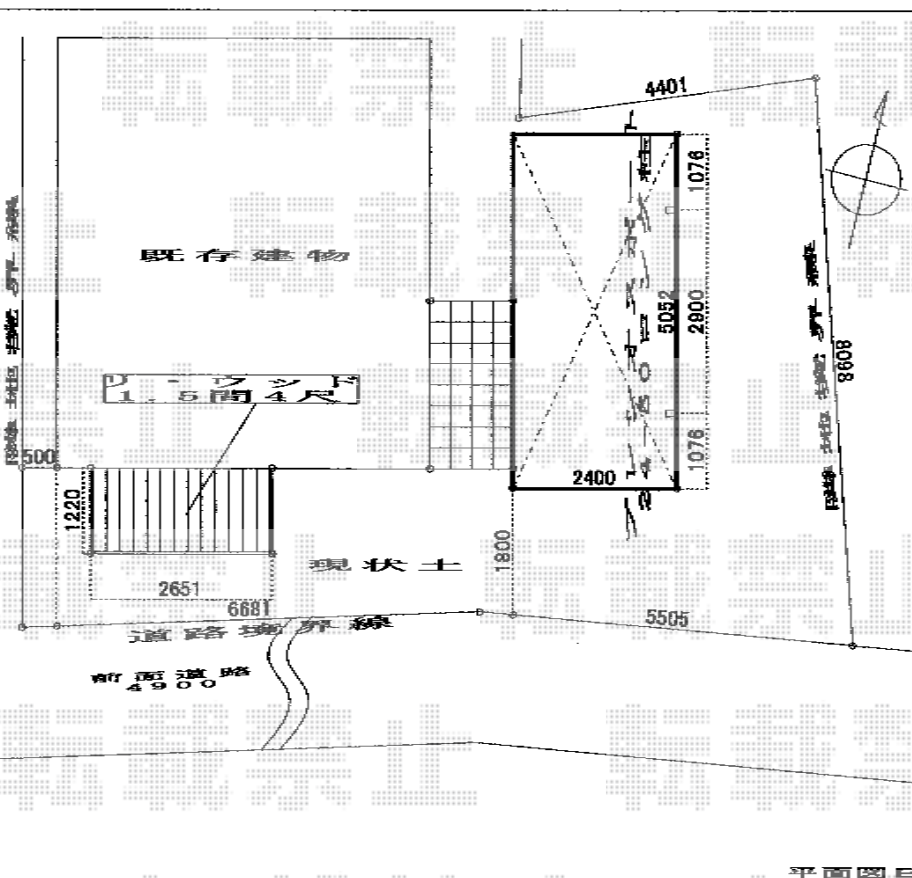

カーポート・ウッドデッキ

Value Select プレシオサポート 積雪～20cm対応
 幅=2,400mm
 奥行=5,052mm
 色：ノーブルステン
 屋根材：熱線遮断ポリカーボネート（スカイブルーマット調）
 柱仕様：ハイルーフ柱仕様（有効高 約2,250mm）

YKK AP リウッドデッキ 200
 間口=1.5間（2,651mm）
 出幅=4尺（1,220mm）
 色：ナチュラルブラウン
 床板：縦貼り
 束柱：Hタイプ（550～700mm）/束柱色：プラチナステン

現場状況や作図制限により概略図の内容と多少の違いが生じることがございます。
 施工時は、現場優先とさせて頂きたく思いますので、お立会い頂き、
 最終のご指示のほど、何卒、宜しくお願い致します。

全ての著作権は、エクスショップに帰属します。当社とのお取引目的外の使用・複製・転載禁止となっております。

EX-SHOP
[HTTP://WWW.EX-SHOP.NET](http://www.ex-shop.net)