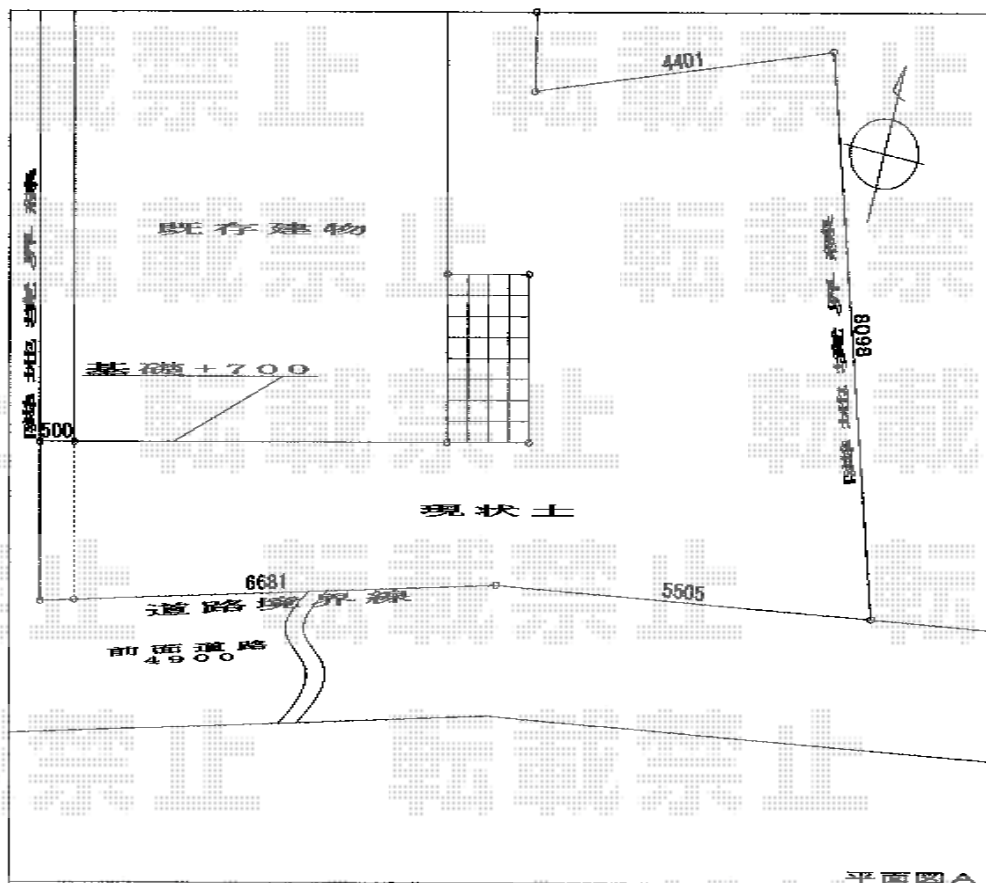

カーポート・ウッドデッキ

Value Select プレシオサポート 積雪～20cm対応
 幅=2,400mm
 奥行=5,052mm
 色：ノーブルステン
 屋根材：熱線遮断ポリカーボネート（スカイブルーマット調）
 柱仕様：ハイルーフ柱仕様（有効高 約2,250mm）

YKK AP リウッドデッキ 200
 間口=1.5間（2,651mm）
 出幅=4尺（1,220mm）
 色：ナチュラルブラウン
 床板：縦貼り
 束柱：Hタイプ（550～700mm）/束柱色：プラチナステン

現場状況や作図制限により概略図の内容と多少の違いが生じることがございます。
 施工時は、現場優先とさせて頂きたく思いますので、お立会い頂き、
 最終のご指示のほど、何卒、宜しくお願い致します。

全ての著作権は、エクスショップに帰属します。当社とのお取引目的外の使用・複製・転載禁止となっております。

EX-SHOP
[HTTP://WWW.EX-SHOP.NET](http://www.ex-shop.net)