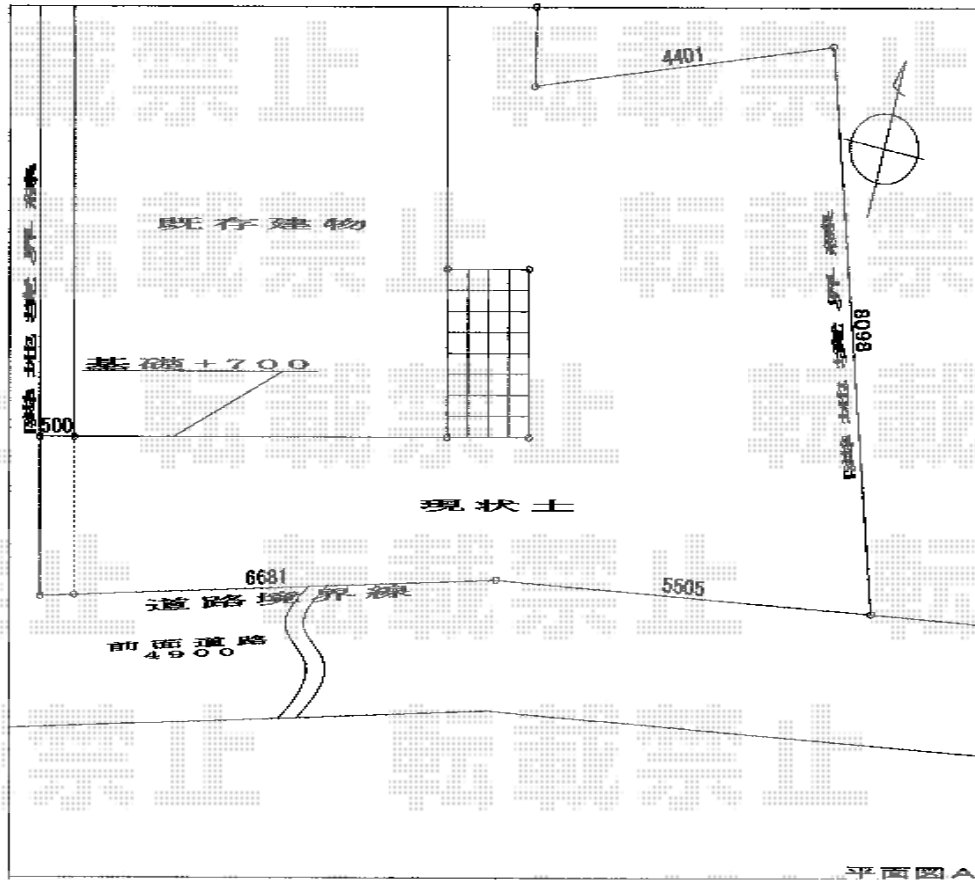

カーポート・ウッドデッキ

Value Select プレシオサポート 積雪~20cm対応
 幅=2,400mm
 奥行=5,052mm
 色：ノーブルステン
 屋根材：熱線遮断ポリカーボネート（スカイブルーマット調）
 柱仕様：ハイライフ柱仕様（有効高 約2,250mm）

YKK AP リウッドデッキ 200
 間口=1.5間（2,651mm）
 出幅=4尺（1,220mm）
 色：ナチュラルブラウン
 床板：縦貼り
 束柱：Hタイプ（550~700mm）/束柱色：プラチナステン

現場状況や作図制限により概略図の内容と多少の違いが生じることがございます。
 施工時は、現場優先とさせて頂きたく思いますので、お立会い頂き、
 最終のご指示のほど、何卒、宜しくお願い致します。

全ての著作権は、エクスショップに帰属します。当社とのお取引目的外の使用・複製・転載禁止となっております。

EX-SHOP
[HTTP://WWW.EX-SHOP.NET](http://www.ex-shop.net)