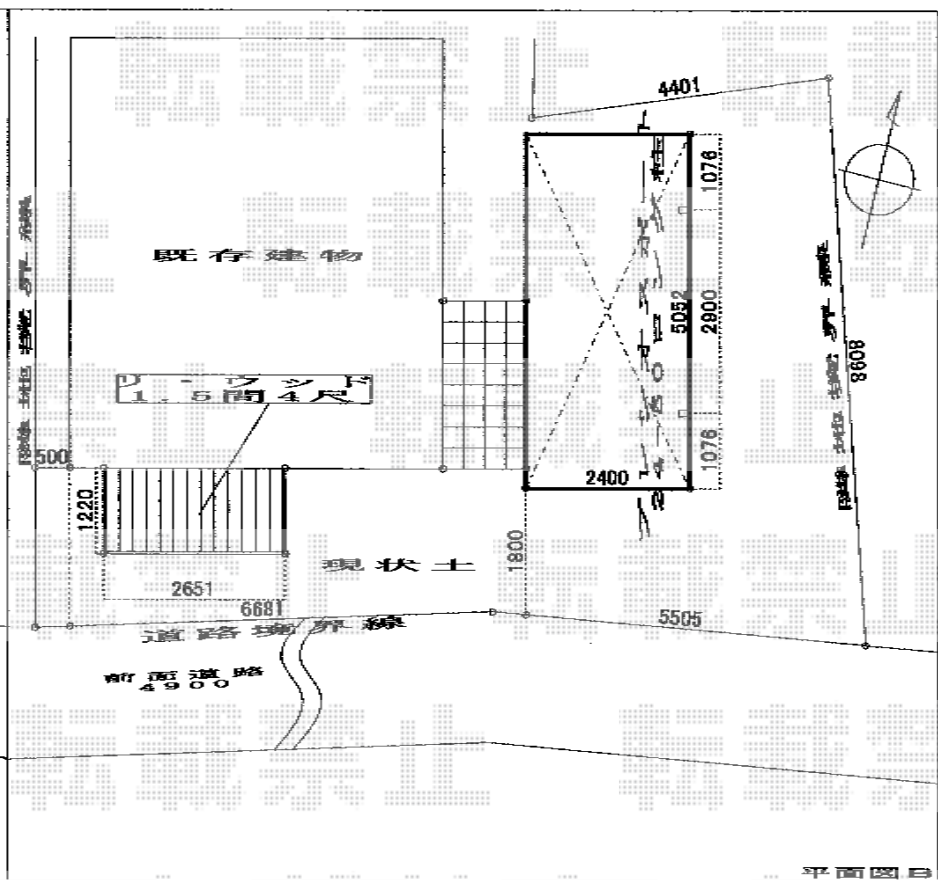

カーポート・ウッドデッキ

Value Select プレシオサポート 積雪~20cm対応
 幅=2,400mm
 奥行=5,052mm
 色：ノーブルステン
 屋根材：熱線遮断ポリカーボネート（スカイブルーマット調）
 柱仕様：ハイライフ柱仕様（有効高 約2,250mm）

YKK AP リウッドデッキ 200
 間口=1.5間（2,651mm）
 出幅=4尺（1,220mm）
 色：ナチュラルブラウン
 床板：縦貼り
 束柱：Hタイプ（550~700mm）/束柱色：プラチナステン

現場状況や作図制限により概略図の内容と多少の違いが生じることがございます。
 施工時は、現場優先とさせて頂きたく思いますので、お立会い頂き、
 最終のご指示のほど、何卒、宜しくお願い致します。

全ての著作権は、エクスショップに帰属します。当社とのお取引目的外の使用・複製・転載禁止となっております。

EX-SHOP
[HTTP://WWW.EX-SHOP.NET](http://www.ex-shop.net)