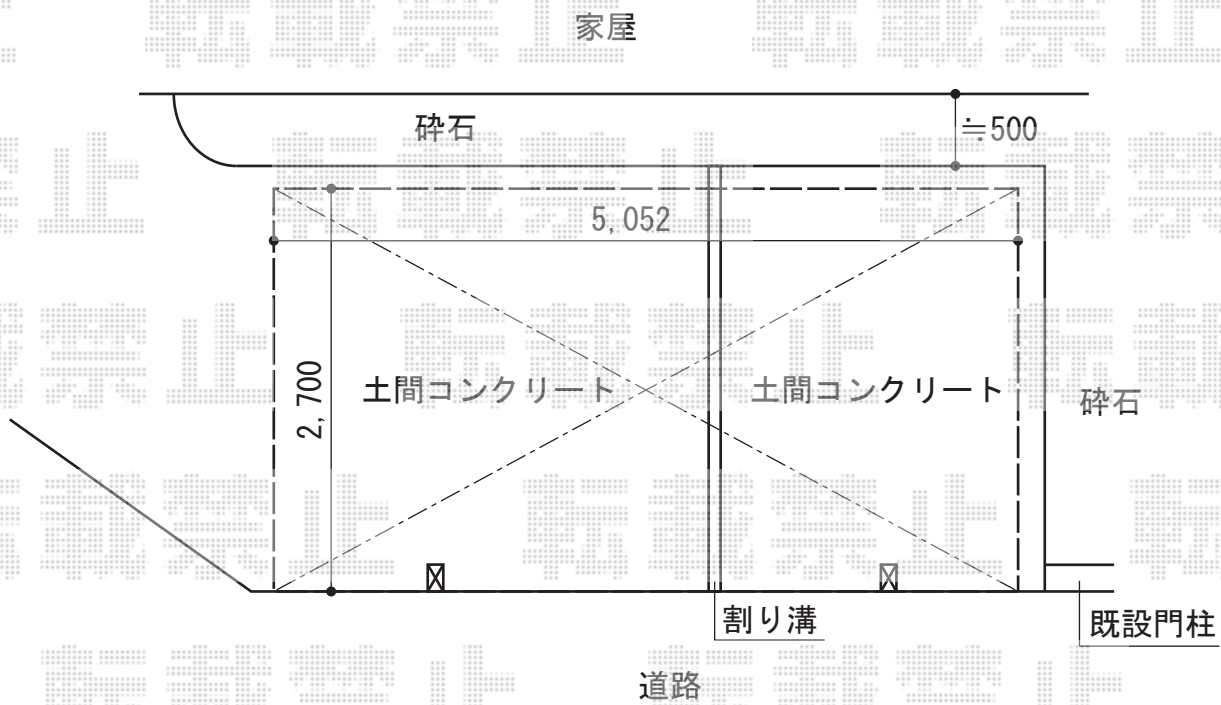

プレシオスポート 積雪～20cm対応

Value Select プレシオスポート 積雪～20cm対応
幅= 2,700mm
奥行= 5,052mm
色： ノーブルステン
屋根材： ポリカーボネート（スカイブルー）
柱仕様： ハイルフ柱仕様（有効高 約2,250mm）

YKK AP 着脱式補助柱 2本入り
色： ノーブルステン
数量： 1セット

現場状況や作図制限により概略図の内容と多少の違いが生じることがございます。
施工時は、現場優先とさせて頂きたく思いますので、お立会い頂き、
最終のご指示のほど、何卒、宜しくお願い致します。