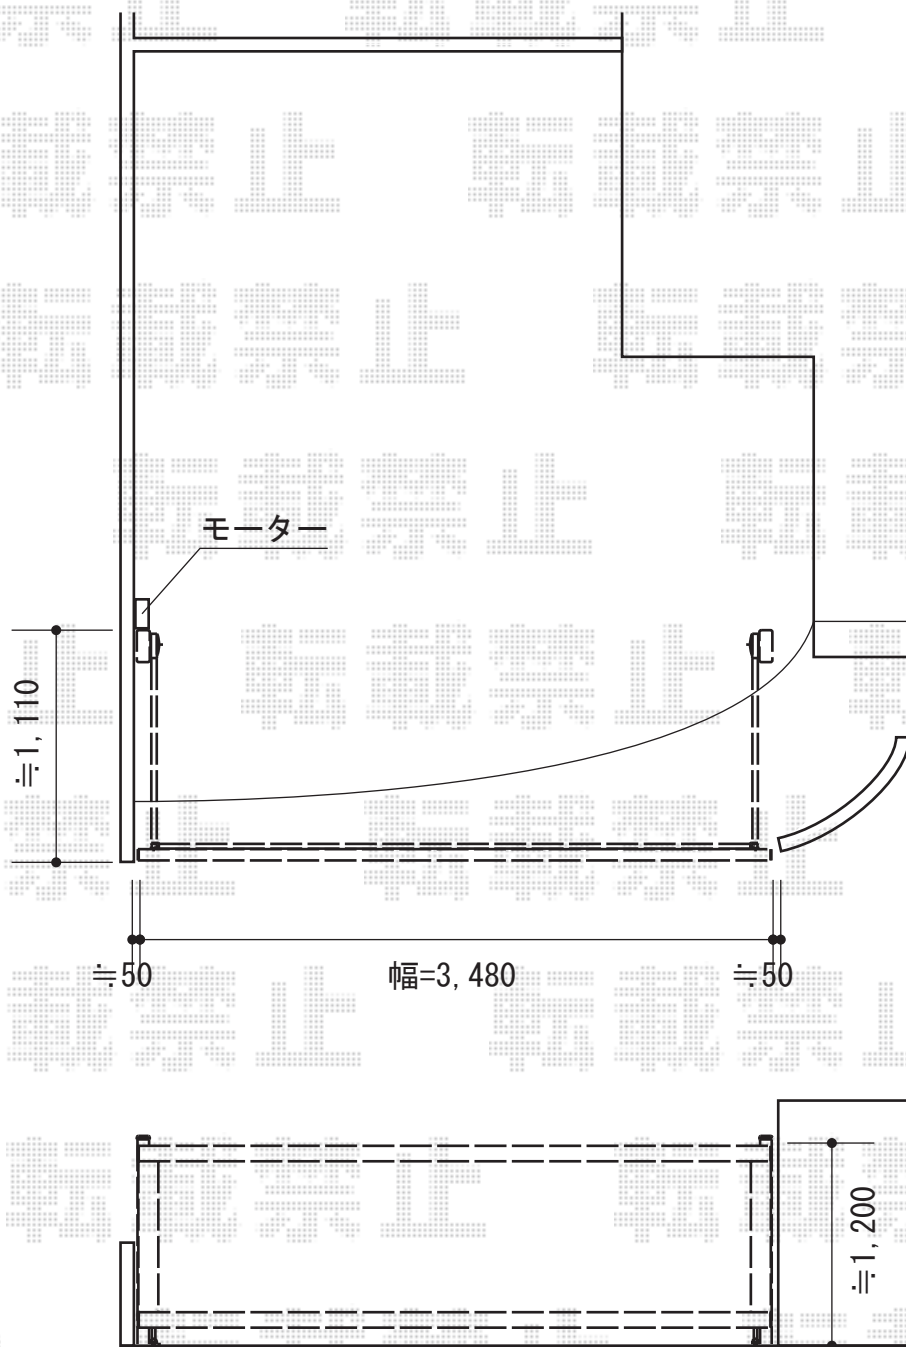

ワイドオーバードアS3型 マテリアルカラー 電動式

TOEX ワイドオーバードアS3型 マテリアルカラー 電動式
本体 (W×H) = 【幅特注】 (3.480mm × 1,200mm)
色 : シャイングレー+柿渋
柱仕様 : ハイルフ柱仕様 (有効通過高2,150mm)
駆動 : 1モーター外観左側駆動/AC100V結線用柱仕様
リモコン : 標準2個入り

現場状況や作図制限により概略図の内容と多少の違いが生じることがございます。
施工時は、現場優先とさせて頂きたく思いますので、お立会い頂き、
最終のご指示のほど、何卒、宜しくお願い致します。