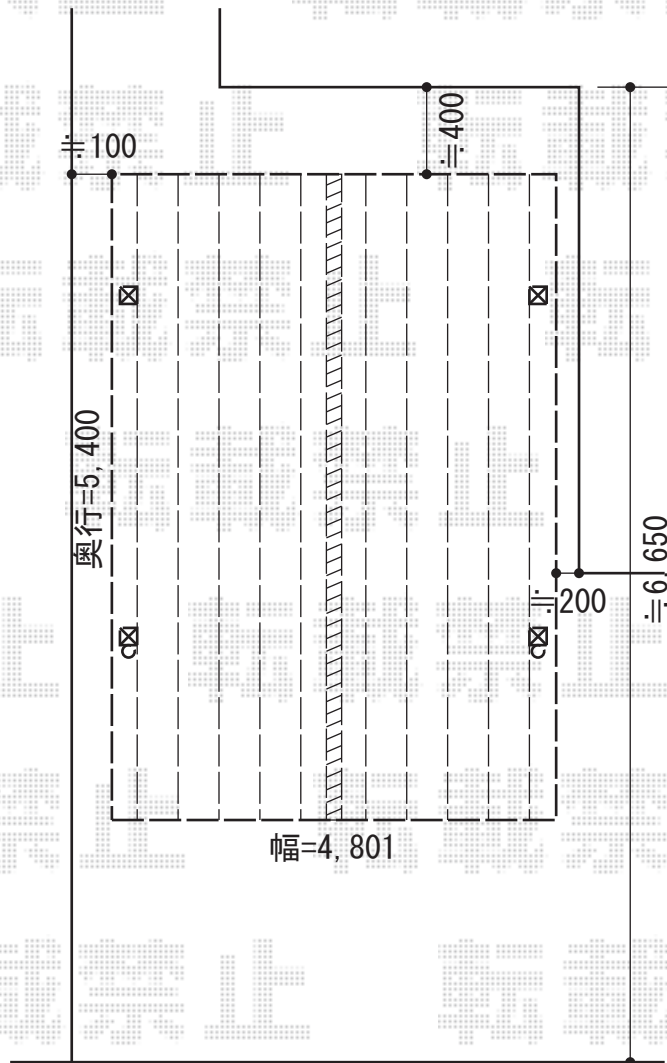

レイナツインポートグラン 積雪～20cm対応

- プラン1 -

YKK AP レйнаツインポートグラン積雪～20cm対応
幅=4,801mm
奥行=5,400mm
色：プラチナステン
屋根材：ポリカーボネート（トーマイマット）
柱仕様：ハイルーフ柱仕様（有効高 約2,355mm）

現場状況や作図制限により概略図の内容と多少の違いが生じることがございます。
施工時は、現場優先とさせて頂きたく思いますので、お立会い頂き、
最終のご指示のほど、何卒、宜しくお願い致します。