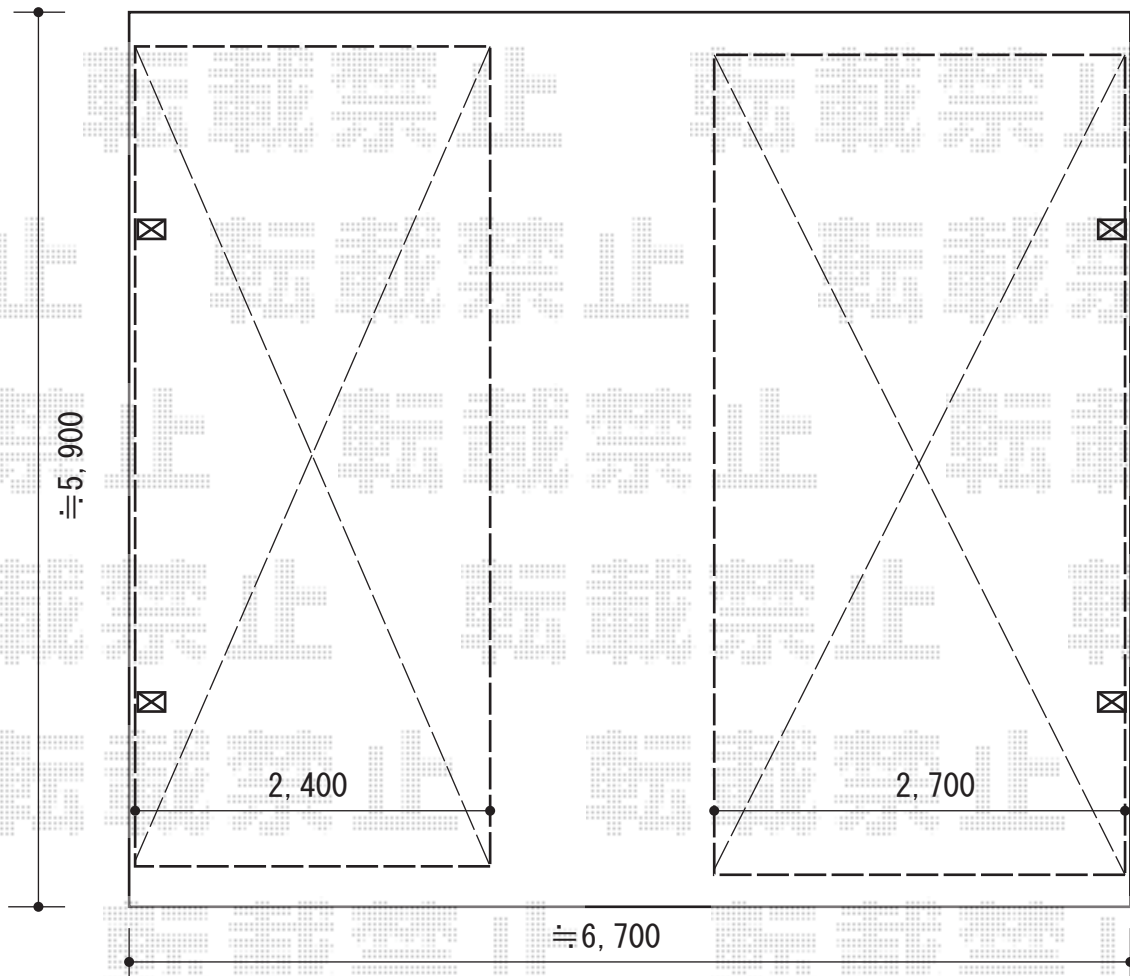

カーポート

YKK AP レイナポートグラン 積雪~20cm対応
幅= 2,400mm/2,700mm
奥行= 5,400mm
色: プラチナステン
屋根材: ポリカーボネート (トーマイマット)
柱仕様: ハイルフ柱仕様 (有効高 約2,350mm)

現場状況や作図制限により概略図の内容と多少の違いが生じることがございます。
施工時は、現場優先とさせて頂きたく思いますので、お立会い頂き、
最終のご指示のほど、何卒、宜しくお願い致します。