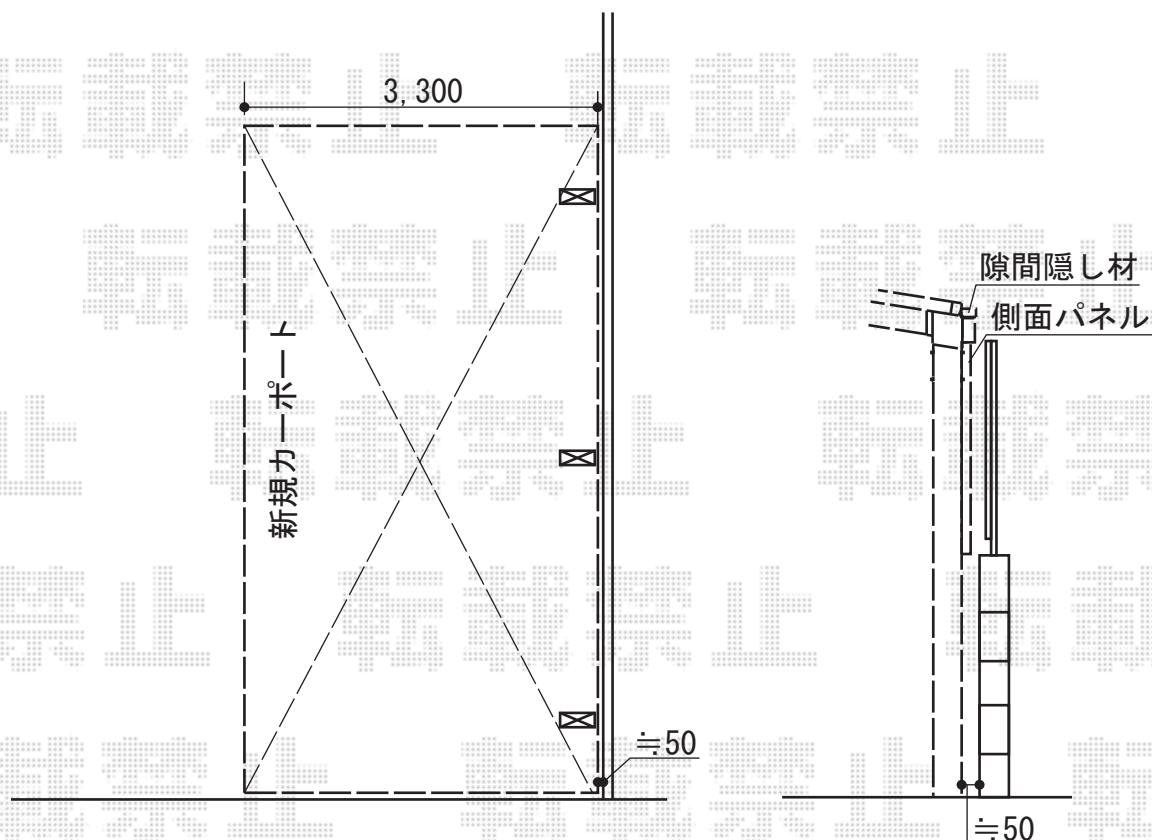

スマット 延長 積雪～20cm対応+スマット 側面パネル

三協アルミ スマット 延長 積雪～20cm対応
幅=3,325mm,奥行=6,536mm

色:ブラック

屋根材:ポリカーボネート(かすみ/すりガラス調)

柱仕様:H22(有効高 約2,200mm)

三協アルミ スマット 側面パネル

奥行サイズ:奥行44用

色:ブラック

パネル材:ポリカーボネート(かすみ/すりガラス調)

パネル高さ:H11×1段,本体柱仕様:H22

数量:3セット

三協アルミ アルファプロ

ホロー材(4mタイプ):75×75【KZH4M-75×75-1】×1

ホロー材キャップ:75×75用(樹脂製)【KB-005-2】×1

アングルピース:50×50×W60【KB-AL-50B-2】×2

色:ブラック