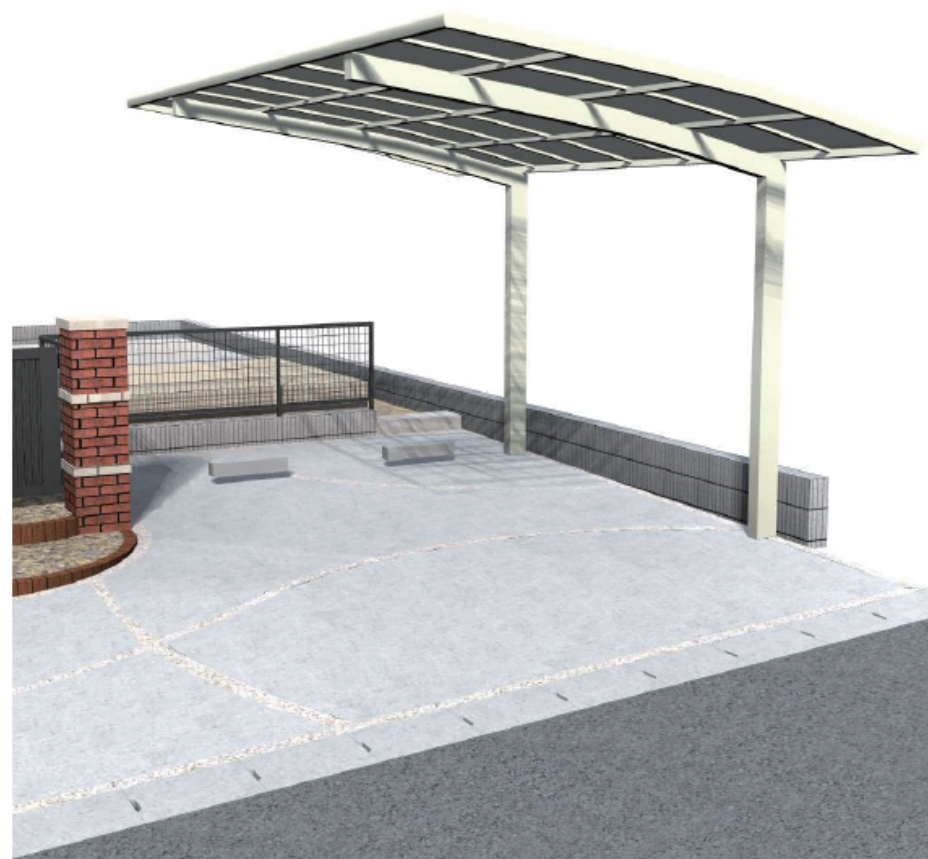

レイナポートグラン 積雪～20cm対応

YKK : レイナポートグラン54-30ハイルーフ
本体色 : ホワイト
屋根材 : ポリカーボネート
屋根色 : トーメイマット

YKK AP レイナポートグラン 積雪～20cm対応
幅= 3,000mm
奥行= 5,400mm
色 : ホワイト
屋根材 : ポリカーボネート (トーメイマット)
柱仕様 : ハイルーフ柱仕様 (有効高 約2,350mm)

現場状況や作図制限により概略図の内容と多少の違いが生じることがございます。
施工時は、現場優先とさせて頂きたく思いますので、お立会い頂き、
最終のご指示のほど、何卒、宜しくお願い致します。