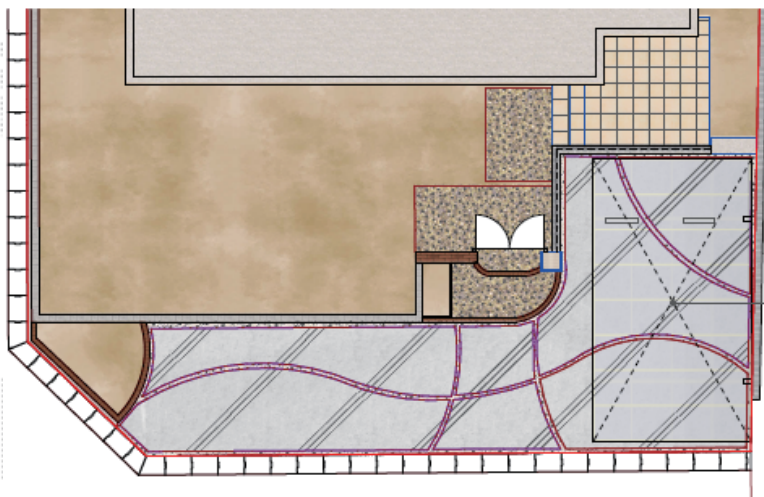

レイナポートグラン 積雪～20cm対応

YKK : レイナポートグラン54-30ハイルーフ
本体色 : ホワイト
屋根材 : ポリカーボネート
屋根色 : トーメイマット

YKK AP レイナポートグラン 積雪～20cm対応
幅= 3,000mm
奥行= 5,400mm
色 : ホワイト
屋根材 : ポリカーボネート (トーメイマット)
柱仕様 : ハイルーフ柱仕様 (有効高 約2,350mm)

現場状況や作図制限により概略図の内容と多少の違いが生じることがございます。
施工時は、現場優先とさせて頂きたく思いますので、お立会い頂き、
最終のご指示のほど、何卒、宜しくお願い致します。