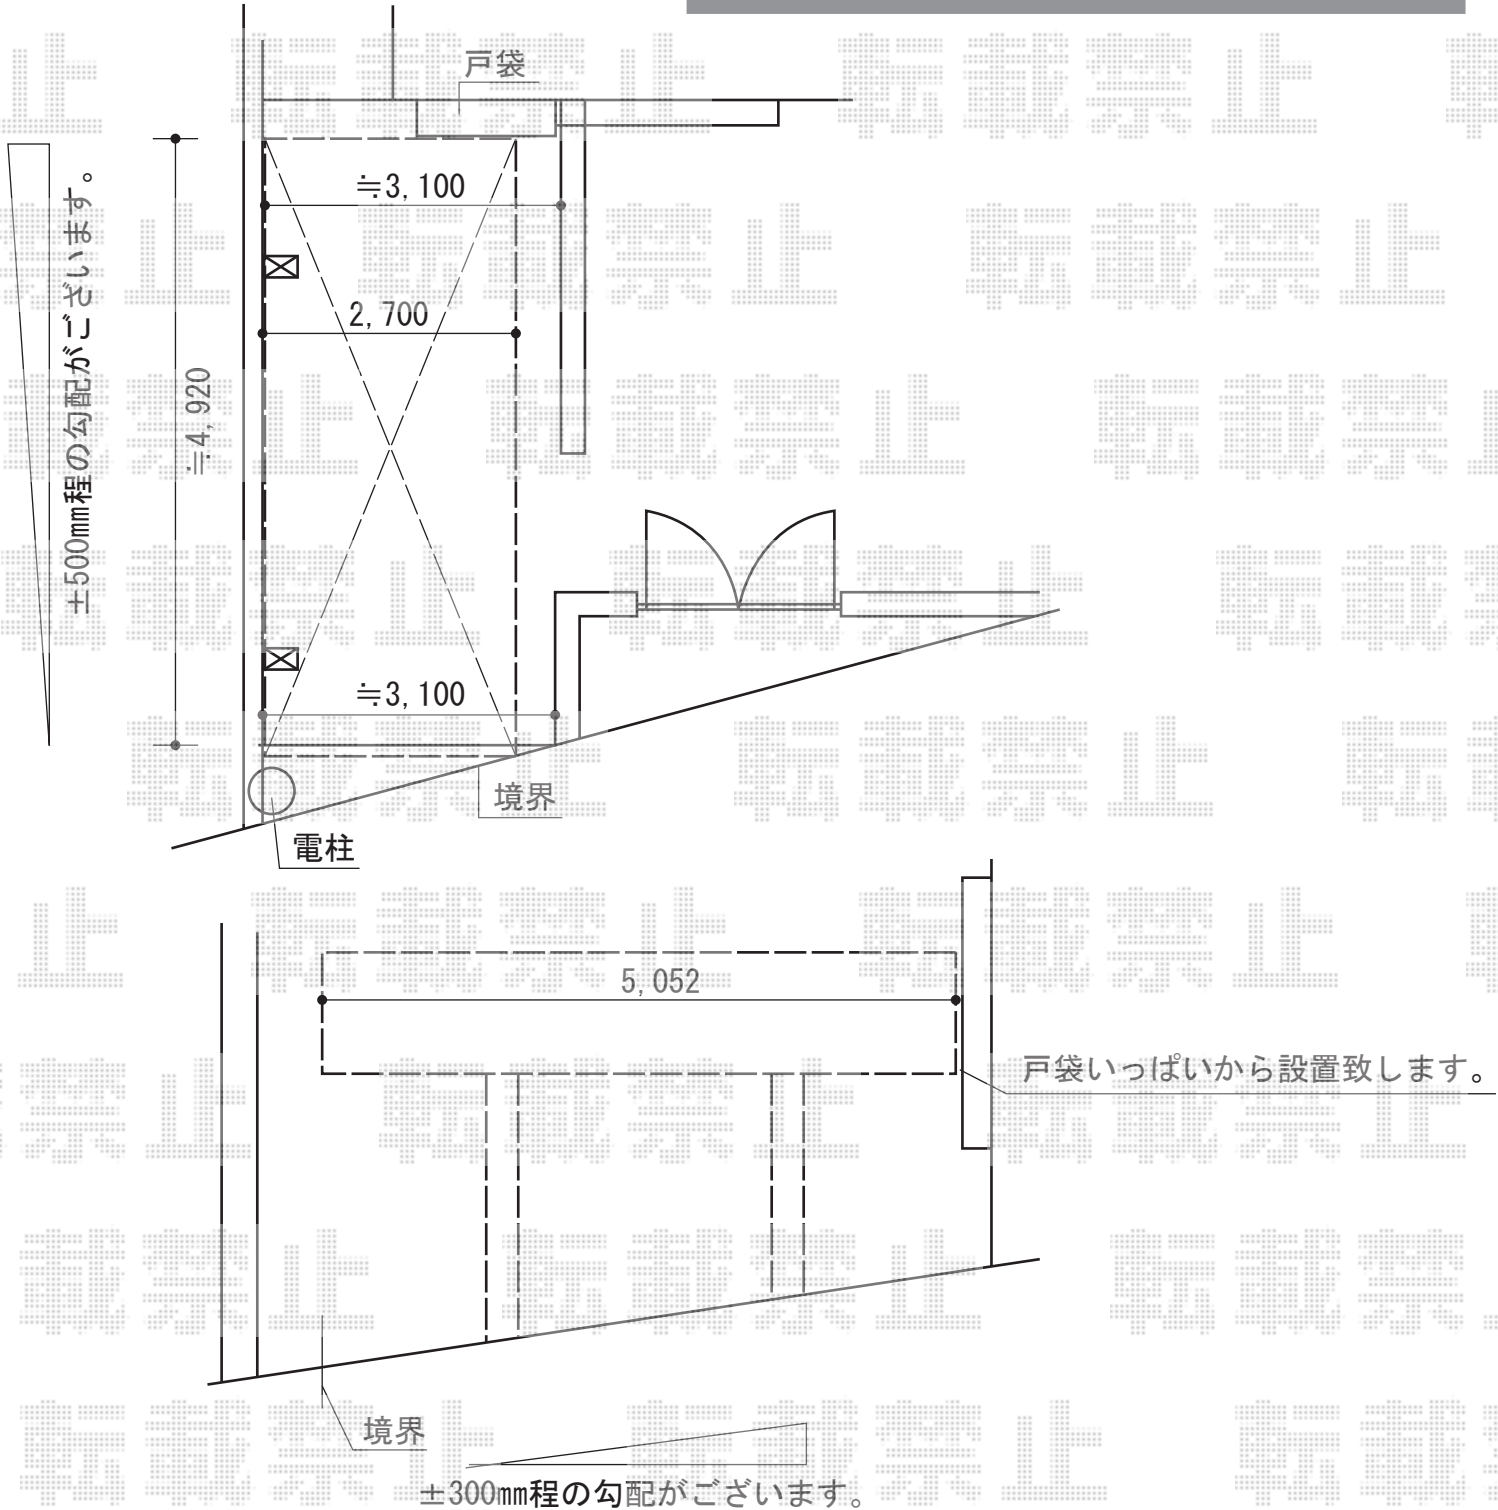

レイナポートグラン 積雪~20cm対応

YKK AP レイナポートグラン 積雪~20cm対応
 幅=2,700mm
 奥行=5,052mm
 色：ブラウン
 屋根材：熱線遮断ポリカーボネート(トーマイマット)
 柱仕様：ハイルーフ柱仕様(有効高 約2,350mm) 1本
 柱仕様：標準柱仕様(有効高 約2,000mm) 1本

現場状況や作図制限により概略図の内容と多少の違いが生じることがございます。
 施工時は、現場優先とさせて頂きたく思いますので、お立会い頂き、
 最終のご指示のほど、何卒、宜しくお願い致します。