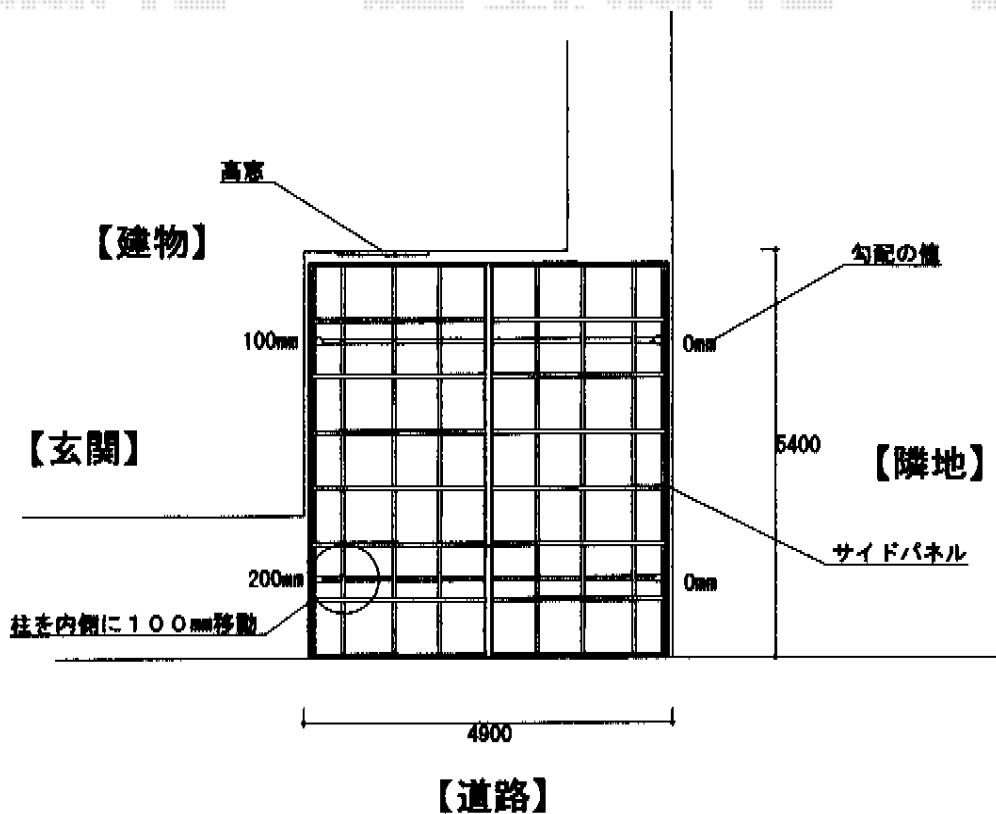

レイナツインポートグラン 積雪～20cm対応

※柱の長さはおおよその値です

YKK AP レイナツインポートグラン 積雪～20cm対応
幅= 4,801mm
奥行= 5,052mm
色： プラチナステン
屋根材： 熱線遮断ポリカーボネート（アースブルーマット調）
柱仕様： ハイロング柱仕様（有効高 約2,800mm）

YKK AP サイドパネル 1段
奥行サイズ： 長さ51用
高さ： 1,036mm
パネル材： 熱線遮断ポリカーボネート（アースブルーマット調）
色： プラチナステン
柱仕様： ハイルーフ柱仕様