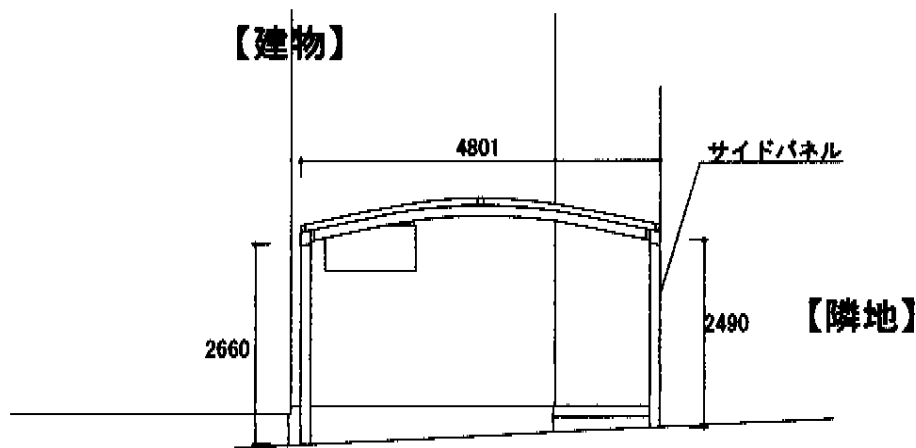

レイナツインポートグラン 積雪～20cm対応

※柱の長さはおおよその値です

YKK AP レイナツインポートグラン 積雪～20cm対応
幅= 4,801mm
奥行= 5,052mm
色： プラチナステン
屋根材： 熱線遮断ポリカーボネート（アースブルーマット調）
柱仕様： ハイロング柱仕様（有効高 約2,800mm）

YKK AP サイドパネル 1段
奥行サイズ： 長さ51用
高さ： 1,036mm
パネル材： 熱線遮断ポリカーボネート（アースブルーマット調）
色： プラチナステン
柱仕様： ハイルーフ柱仕様