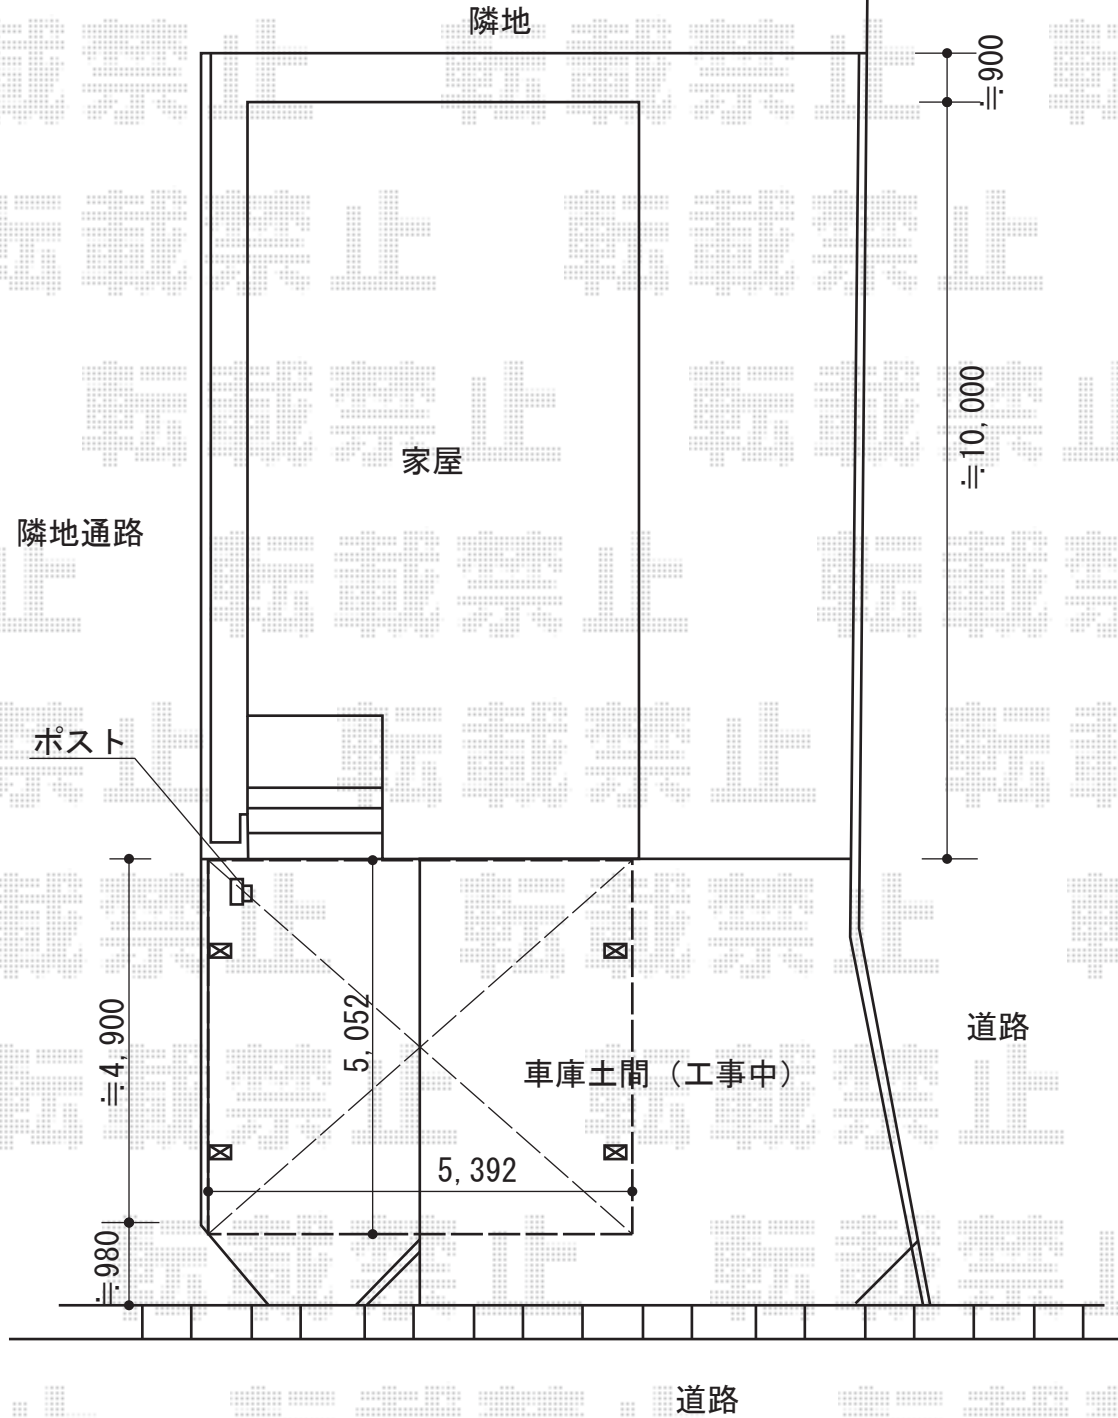

プレシオサポート ワイド 積雪~20cm対応

Value Select プレシオサポート ワイド 積雪~20cm対応

幅= 5,392mm

奥行= 5,052mm

色： ノーブルステン

屋根材： 熱線遮断ポリカーボネート (スカイブルーマット調)

柱仕様： ハイルーフ柱仕様 (有効高 約2,250mm)

現場状況や作図制限により概略図の内容と多少の違いが生じることがございます。
施工時は、現場優先とさせて頂きたく思いますので、お立会い頂き、
最終のご指示のほど、何卒、宜しくお願い致します。