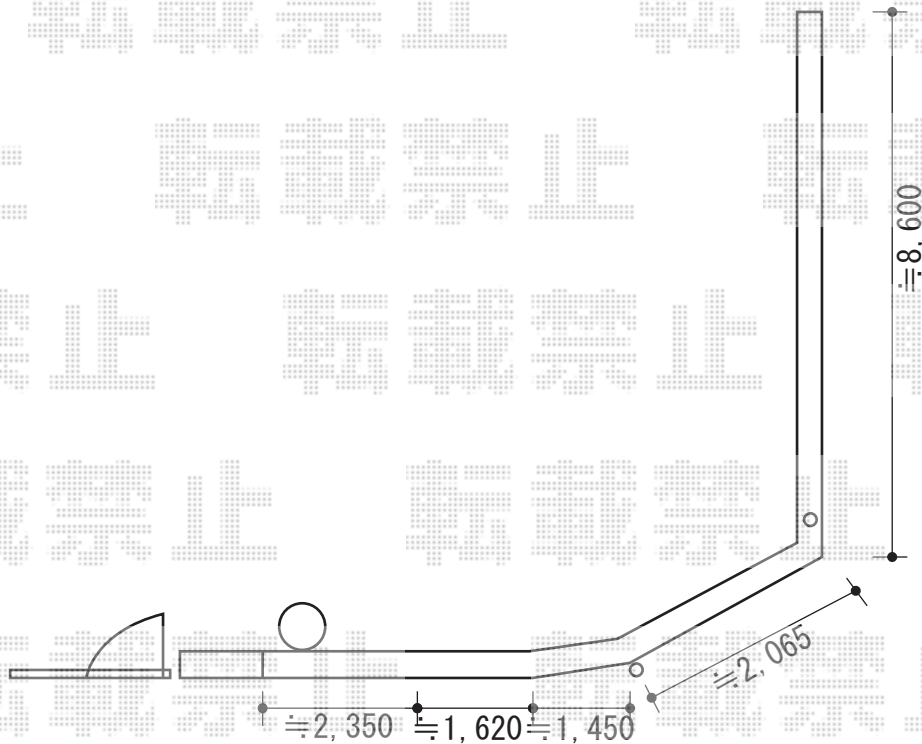

シャレオR3型フェンス フリーポールタイプ

TOEX シャレオR3型フェンス フリーポールタイプ
本体1枚 (W×H) = (1,979.5×800mm) ×9枚
柱仕様：T-8×15本
部品セット：C×15セット
端部カバー：T-8×1セット
コーナー継手：ポール付T-8×4セット
端部キャップ：C×1セット
色：オータムブラウン

現場状況や作図制限により概略図の内容と多少の違いが生じることがございます。
施工時は、現場優先とさせて頂きたく思いますので、お立会い頂き、
最終のご指示のほど、何卒、宜しくお願い致します。