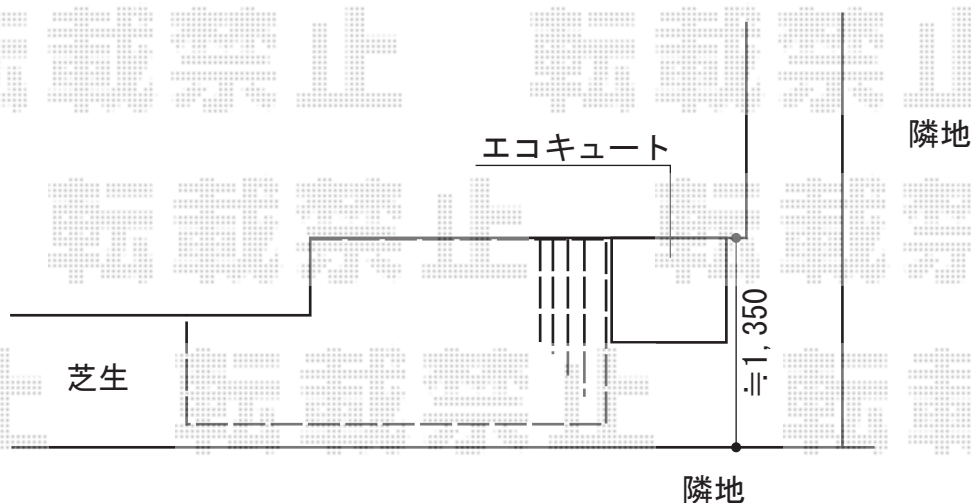

リコステージII

トステム リコステージII
間口= 2,695mm
出幅= 1,233mm/900mm
色： ダークブラウン
床板： 標準(溝なし)/縦貼り
幕板： 幕板A (厚)
束柱： 束柱B (400~550mm)

現場状況や作図制限により概略図の内容と多少の違いが生じることがございます。
施工時は、現場優先とさせて頂きたく思いますので、お立会い頂き、
最終のご指示のほど、何卒、宜しくお願い致します。