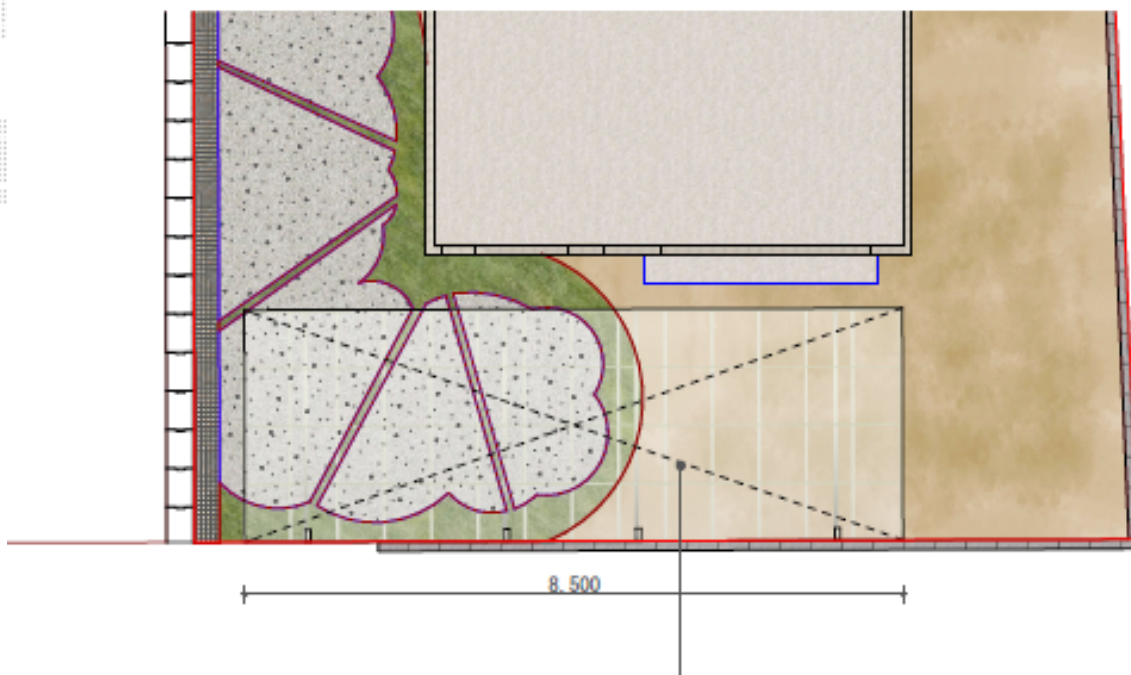

カーブポートシグマIII 縦連棟 積雪～20cm対応

トステム カーブポートシグマIII 縦連棟 積雪～20cm対応
幅=3,000mm
奥行=9,922mm
色：シャイングレー
屋根材：ガリレポリカ（クリアマット・すりガラス調）
柱仕様：ロング柱23仕様（有効高 約2,300mm）
メーカー希望小売価格：¥593,700.-

トステム 収納式物干し 標準 2本入
色：シャイングレー
数量：1セット

下記記載の商品となります