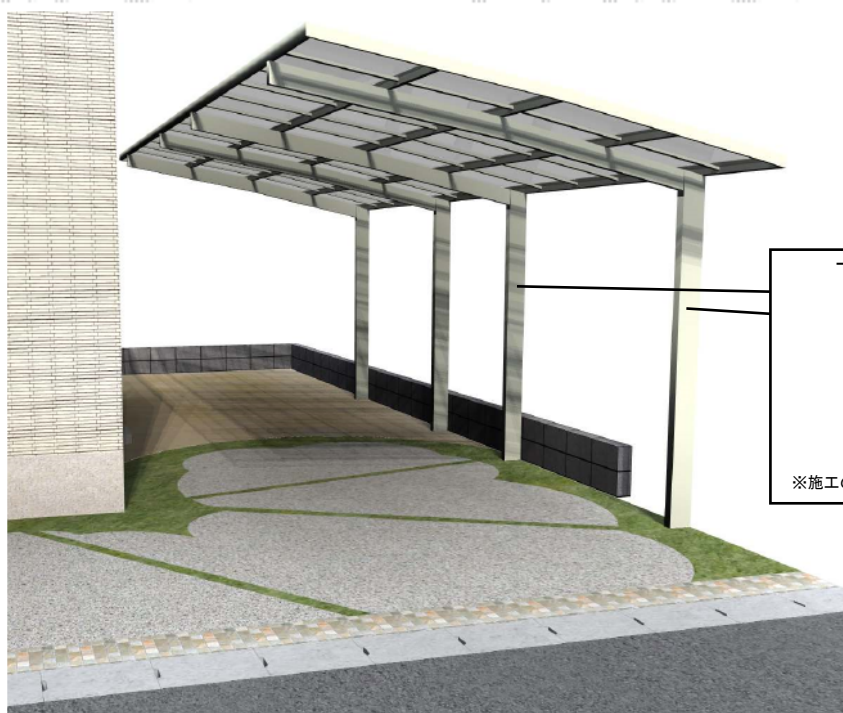

カーブポートシグマIII 縦連棟 積雪～20cm対応

トステム カーブポートシグマIII 縦連棟 積雪～20cm対応
幅=3,000mm
奥行=9,922mm
色：シャイングレー
屋根材：ガリレポリカ（クリアマット・すりガラス調）
柱仕様：ロング柱23仕様（有効高 約2,300mm）
メーカー希望小売価格：¥593,700.-

トステム 収納式物干し 標準 2本入
色：シャイングレー
数量：1セット

下記記載の商品となります