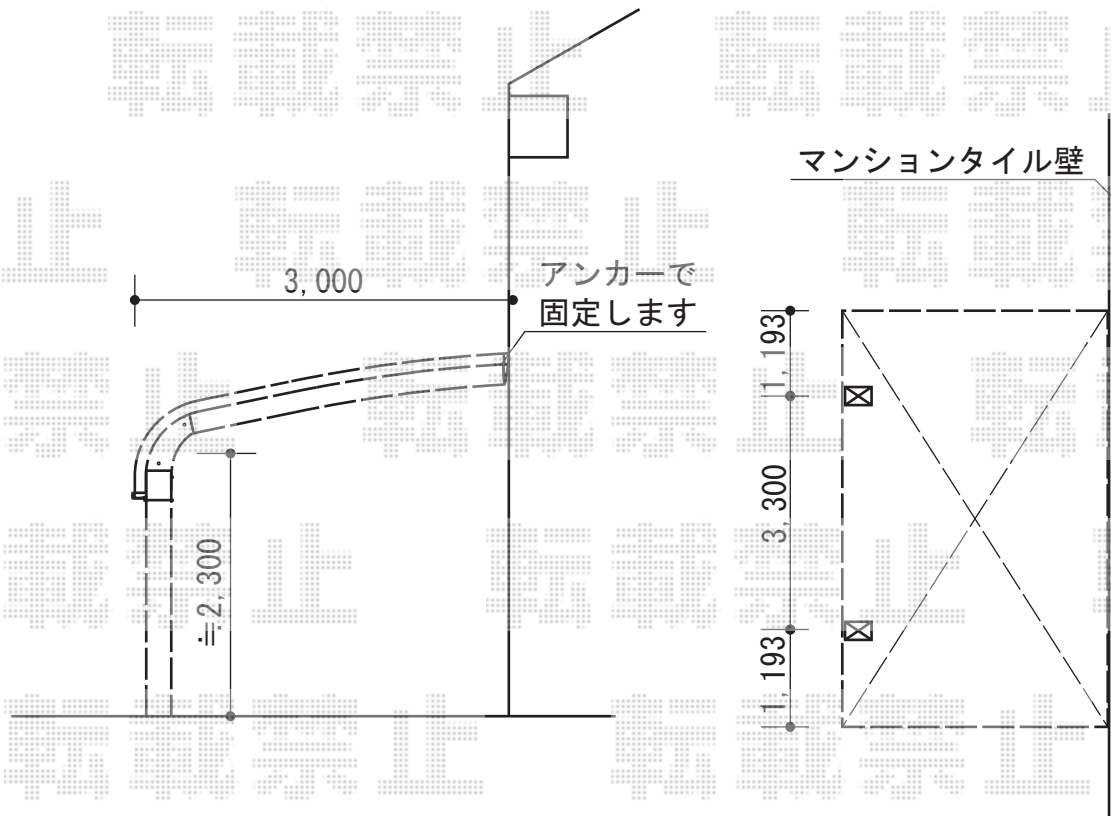

テールポートシグマIII 積雪～30cm対応

トステム テールポートシグマIII 積雪～30cm対応

幅= 3,000mm

奥行= 5,686mm

色： ナチュラルシルバー

屋根材： ガリレポリカ（クリアマット・すりガラス調）

柱仕様： ロング柱23仕様（有効高 約2,300mm）

現場状況や作図制限により概略図の内容と多少の違いが生じることがございます。
施工時は、現場優先とさせて頂きたく思いますので、お立会い頂き、
最終のご指示のほど、何卒、宜しくお願い致します。