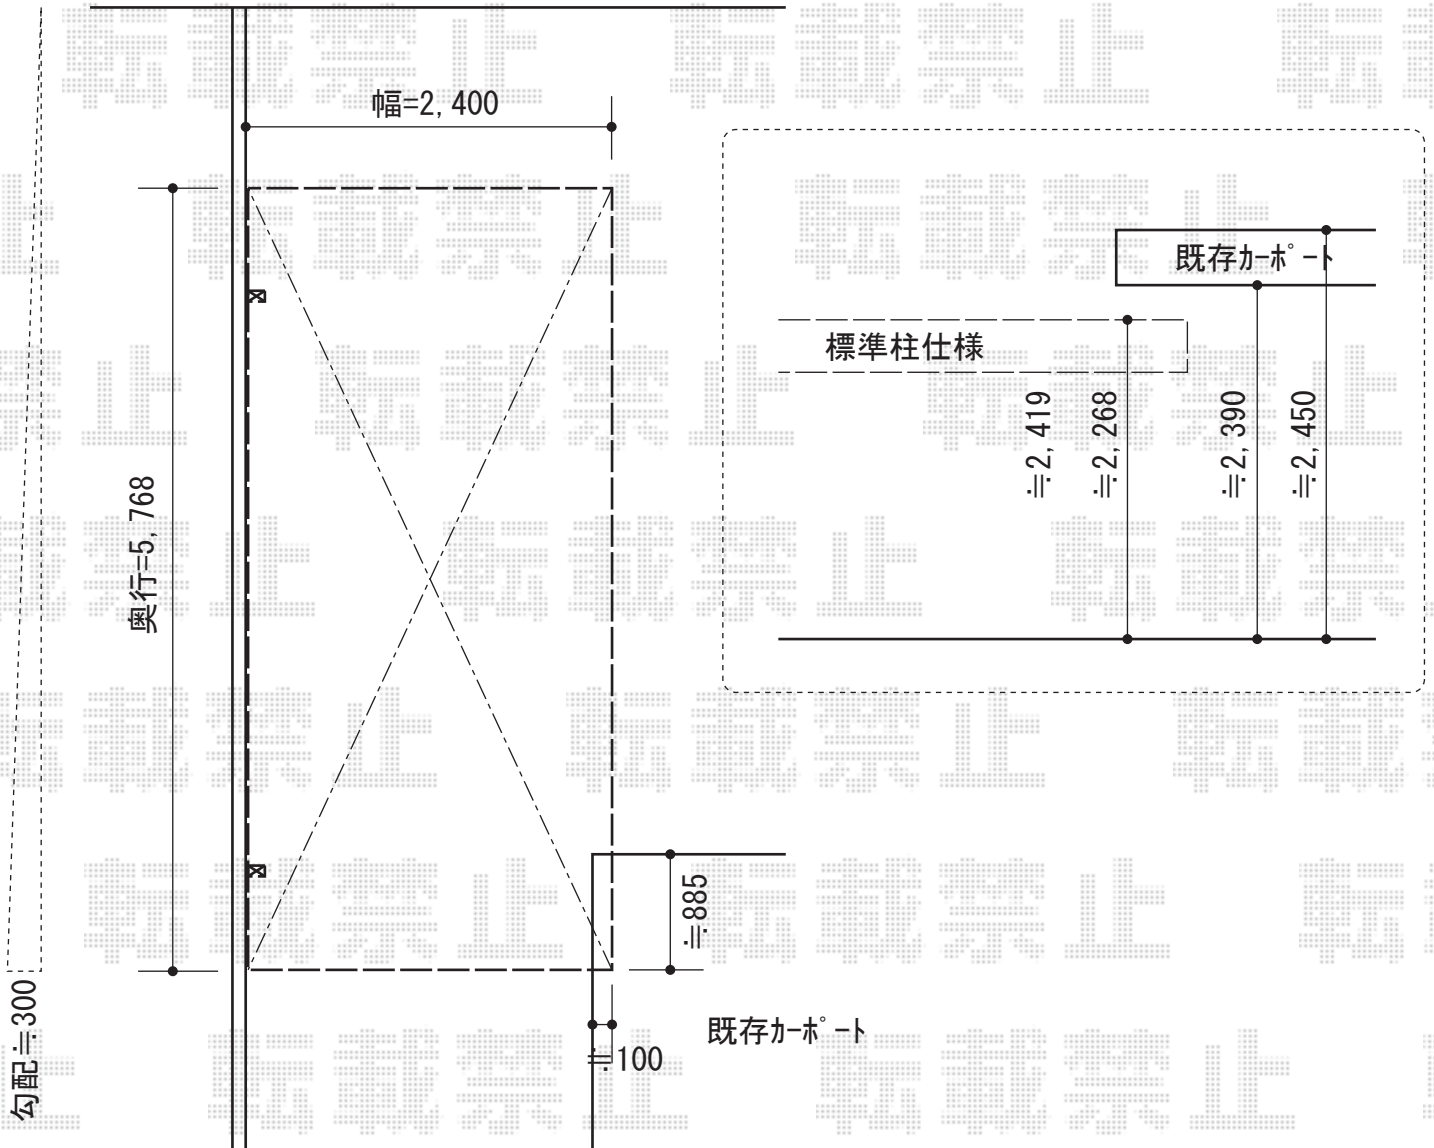

レイナポートグラン 積雪～20cm対応

道路

YKK AP レイナポートグラン 積雪～20cm対応

幅= 2,400mm

奥行= 5,768mm

色： プラチナステン

屋根材： ポリカーボネート（アースブルー）

柱仕様： 標準柱仕様（有効高 約2,000mm）

YKK AP レイナポートグラン用 サイドパネル

奥行サイズ： 長さ57用

高さ= 1,873mm

色： プラチナステン

パネル材： ポリカーボネート（アースブルー）

柱仕様： 標準柱仕様（間柱1本）

オプション： 着脱式サポート（標準・ハイルーフ兼用）×2本

現場状況や作図制限により概略図の内容と多少の違いが生じることがございます。
施工時は、現場優先とさせて頂きたく思いますので、お立会い頂き、
最終のご指示のほど、何卒、宜しくお願い致します。