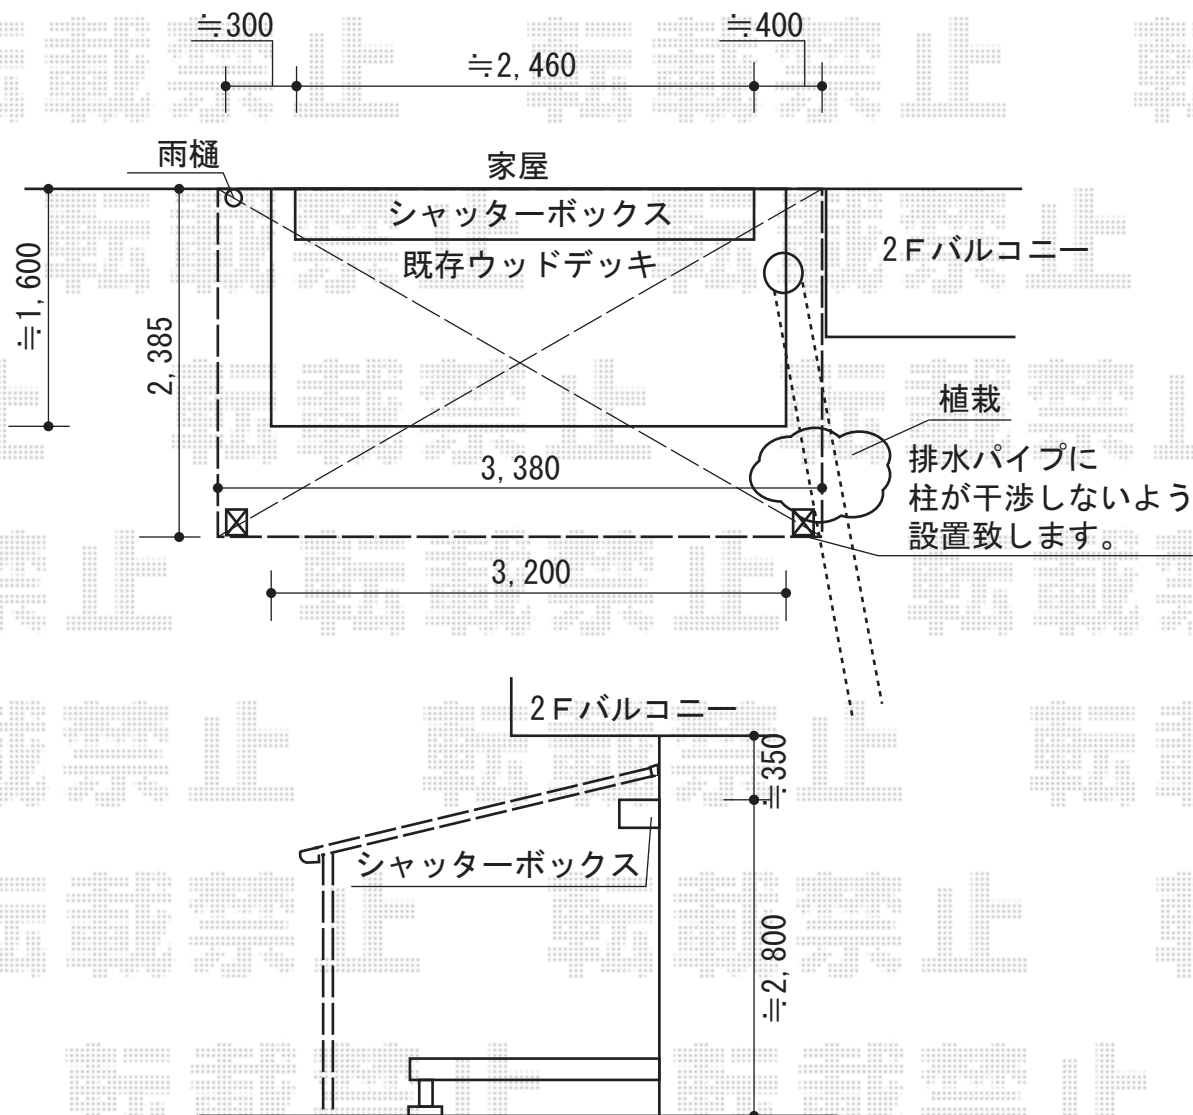

パワーアルファ F型 テラスタイプ 単体 積雪～30cm対応

トステム パワーアルファ F型 テラスタイプ 単体 積雪～30cm対応  
 間口=メーター3000 (柱芯々3,000mm 屋根幅3,380mm)  
 出幅=8尺 (2,385)  
 色：オータムブラウン  
 屋根材：ポリカーボネート (クリアマット・すりガラス調)  
 柱仕様：柱位置固定タイプ (柱2本) / ロング柱  
 施工方法：上止め仕様