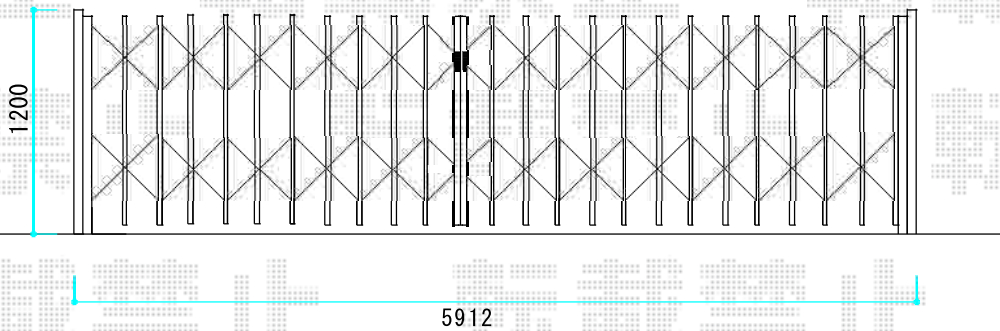

トリップゲート PB型 ノンレール 両開き

建物

駐車場

5,650

Value Select トリップゲート PB型 ノンレール 両開き
開口幅= 5,812mm
全幅= 5,912mm
たたみ幅= 347×2
高さ= 1,200mm
色： ダークブロンズ
キャスター数： 4箇所
落棒数： 4本

現場状況や作図制限により概略図の内容と多少の違いが生じることがございます。
施工時は、現場優先とさせていただきますので、お立会い頂き、
最終のご指示のほど、何卒、宜しくお願い致します。